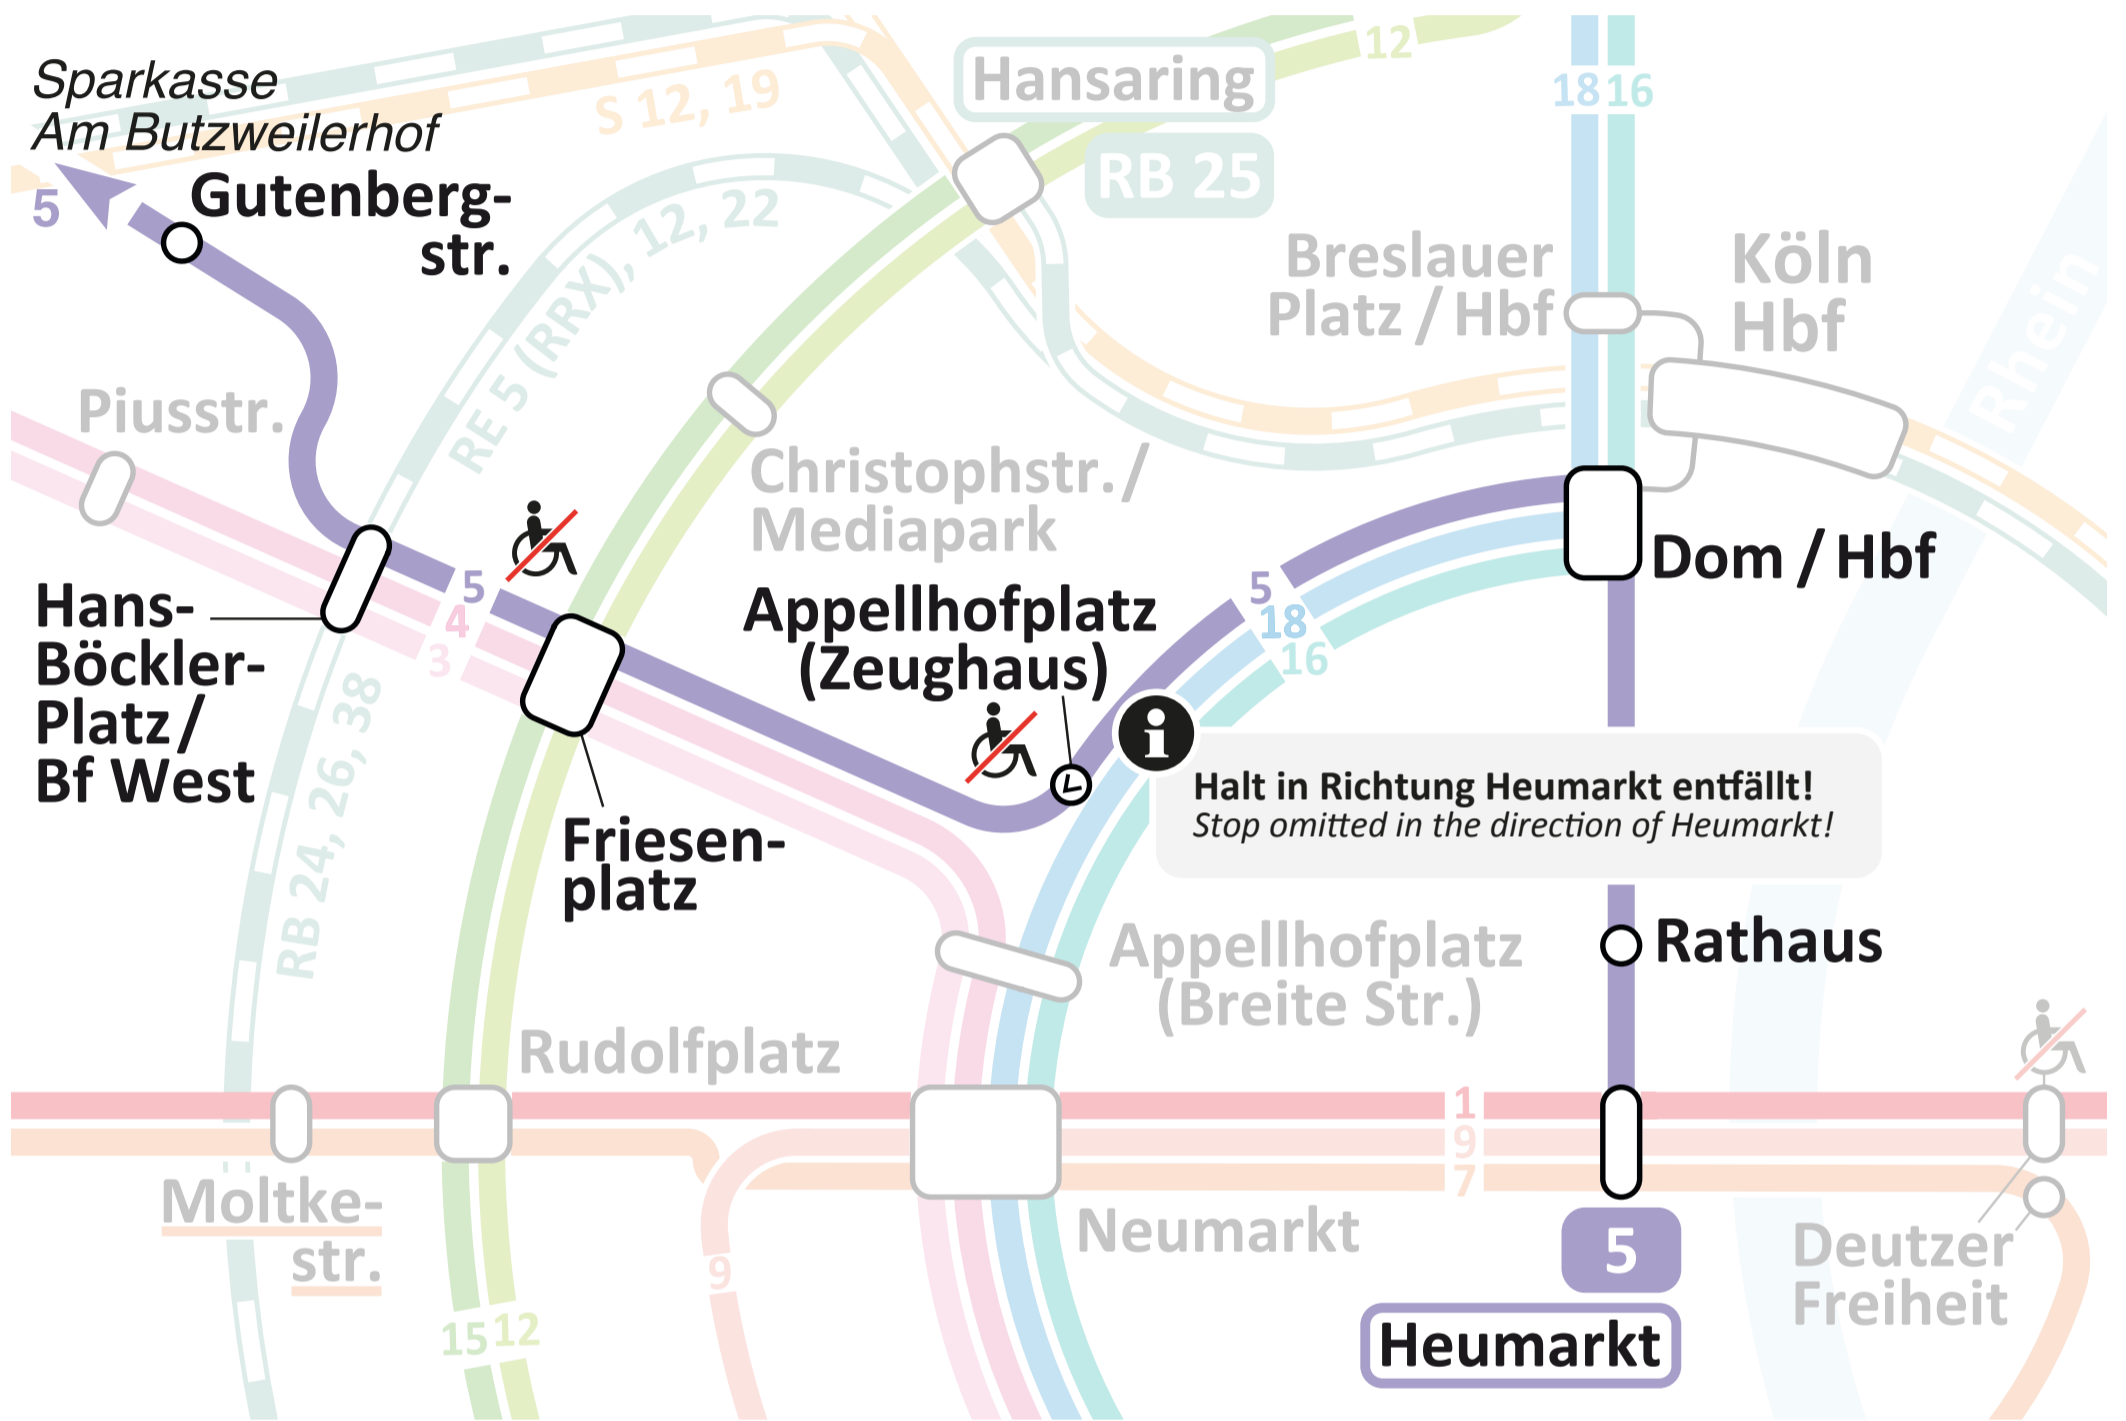

5 Appellohofplatz (Zeughaus) in Richtung Heumarkt

Mo 10.01. ⌚ 03:00 — Mo 02.05. ⌚ 03:00

Wir bauen für Sie!
Construction for you!

i Achtung *attention*

👍 Empfehlung *reccomendation*

1 Nutzen Sie ab Friesenplatz die Linie **3** oder **4** bis Appellohofplatz (Breite Str.). Von dort gehen Sie bis Appellohofplatz (Zeughaus).
From Friesenplatz take the Line 3 or 4 to Appellohofplatz (Breite Str.).
From there walk to Appellohofplatz (Zeughaus).

2 Fahren Sie mit der Linie **5** bis Dom/Hbf weiter. Wechseln Sie das Gleis und fahren mit der nächsten Linie **5** zurück zu Appellohofplatz (Zeughaus).
Continue with line 5 to Dom/Hbf.
Change the track and take the next line 5 back to Appellohofplatz (Zeughaus).