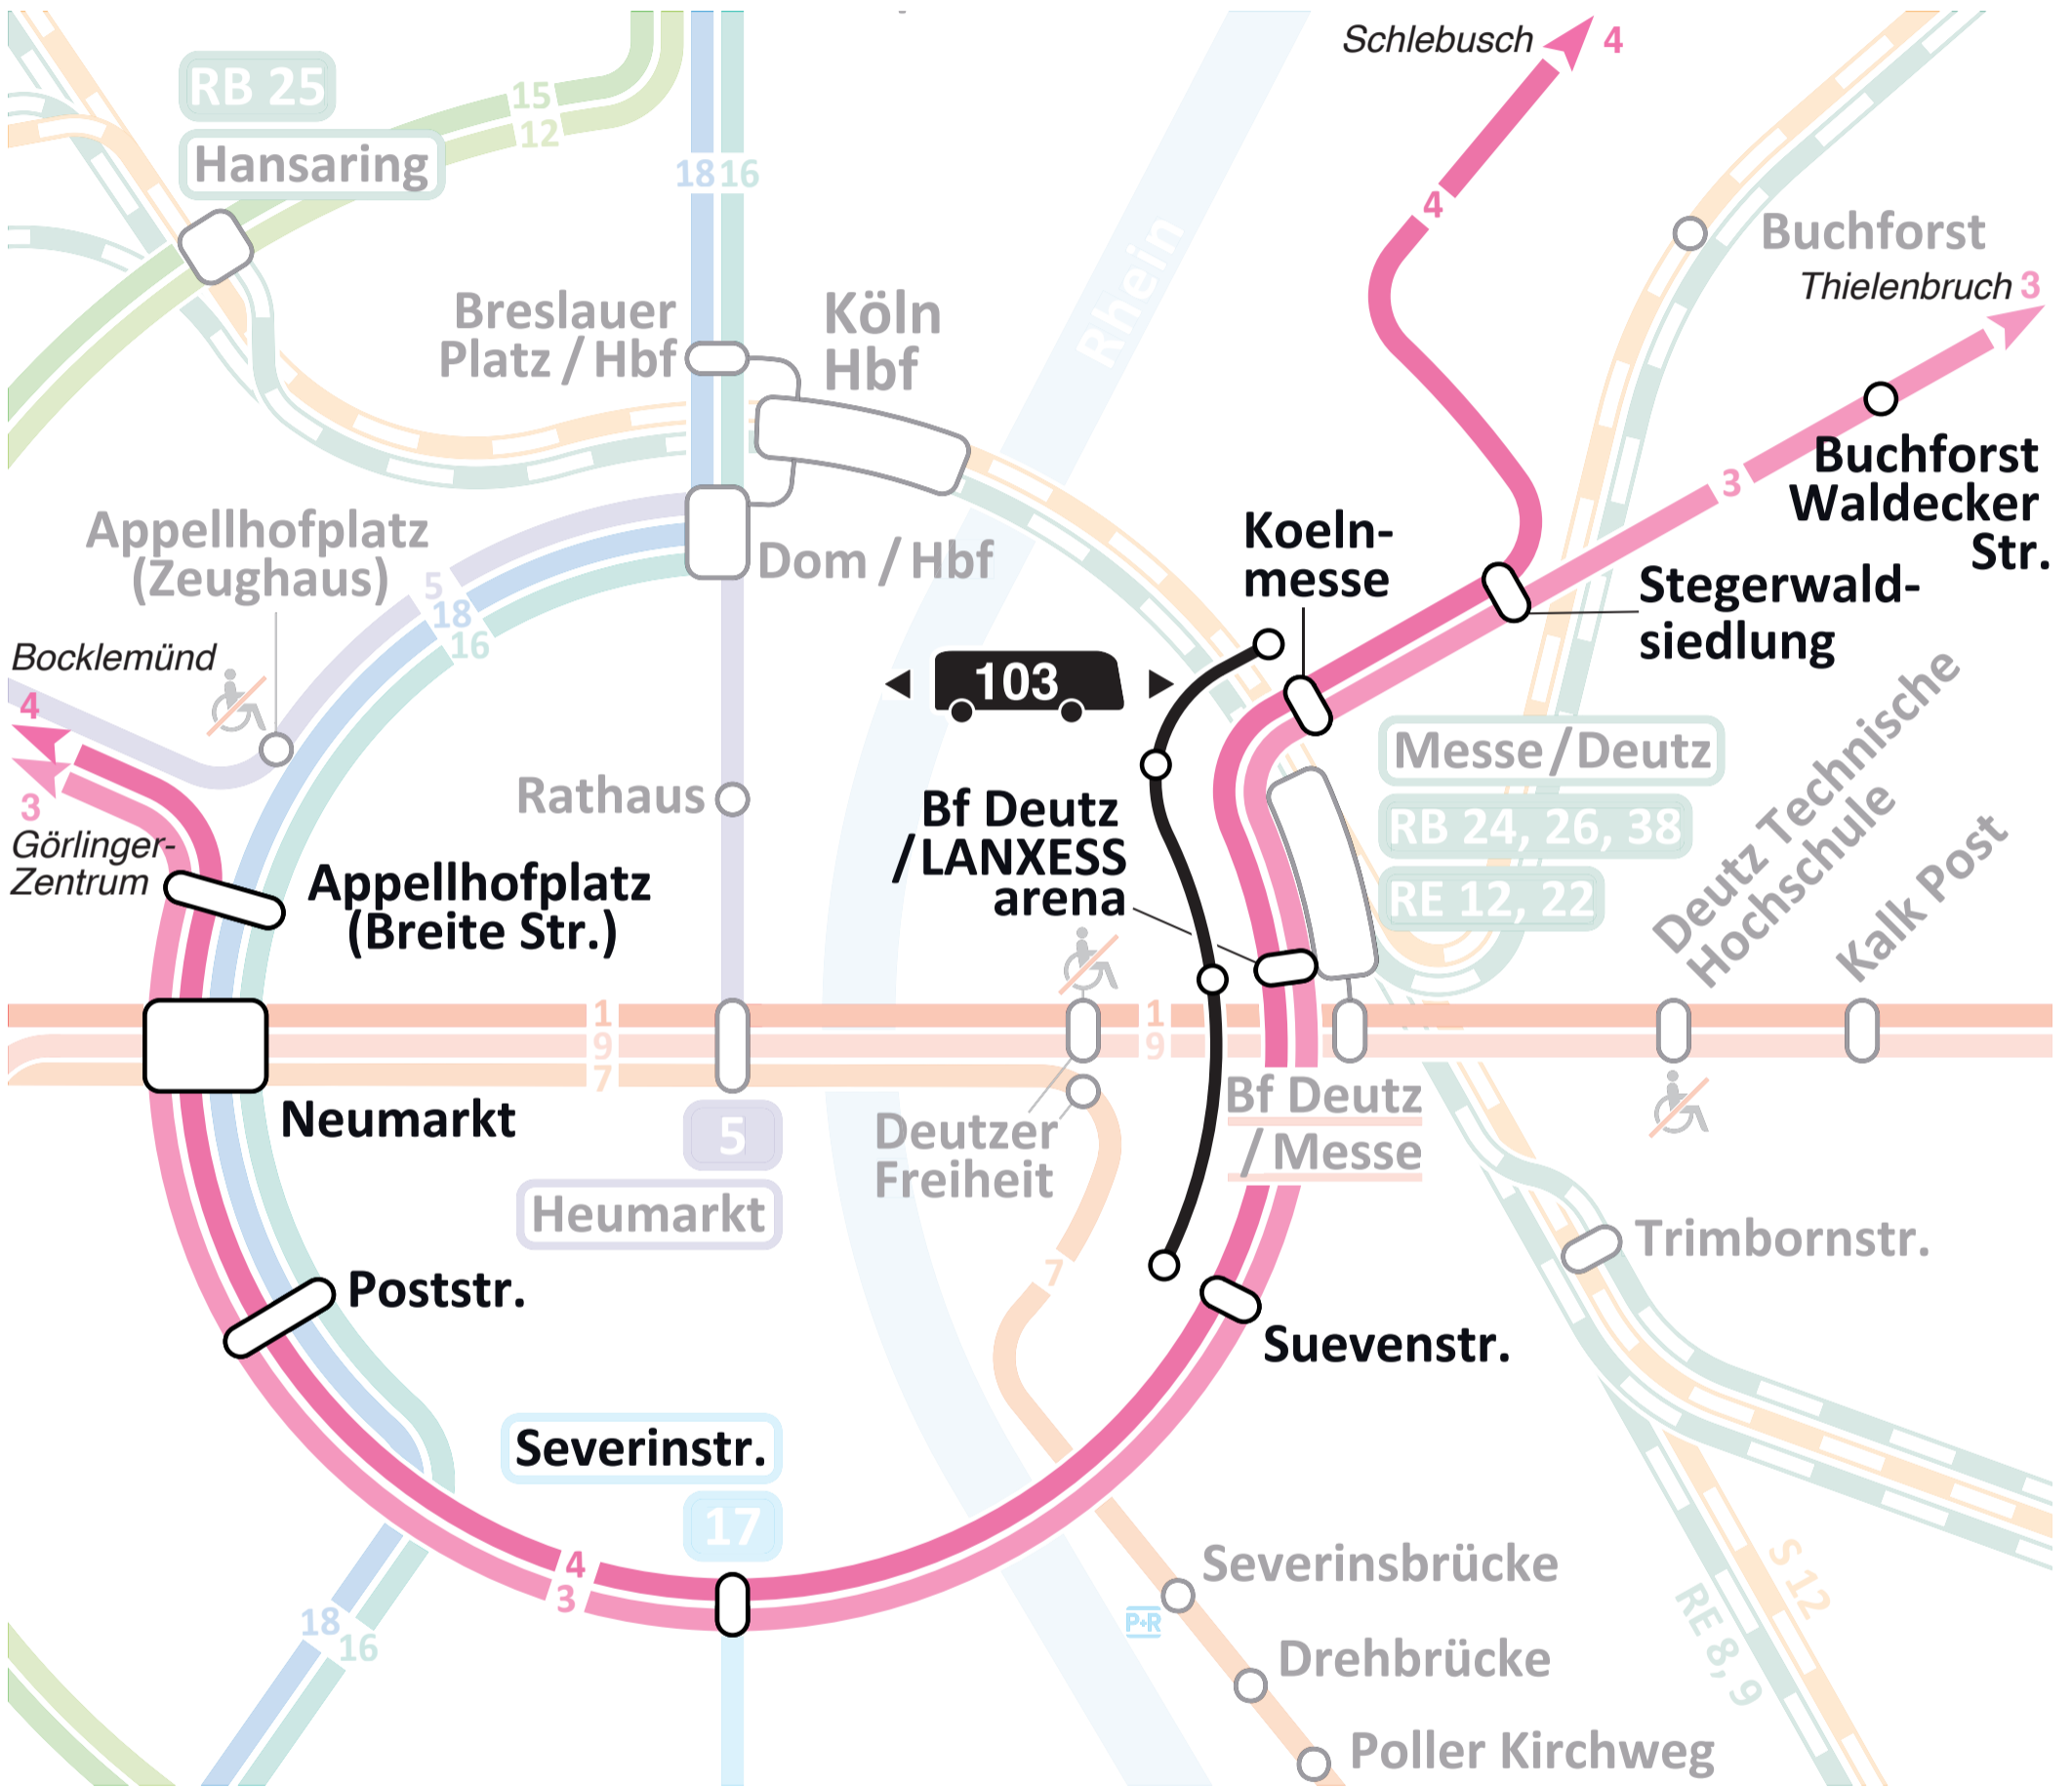

3

4

Suevenstr. ↔ Koelnmesse

Fr
21.01.

Mo
24.01.

🕒 22:00

🕒 03:00

Wir bauen für Sie!
Construction for you!

3 betroffene Linien
4 affected lines

3 Sperrung
4 closure

ErsatzBus
replacement bus

ErsatzBus replacement bus

barrierefreie Bushaltestelle
accessible bus stop