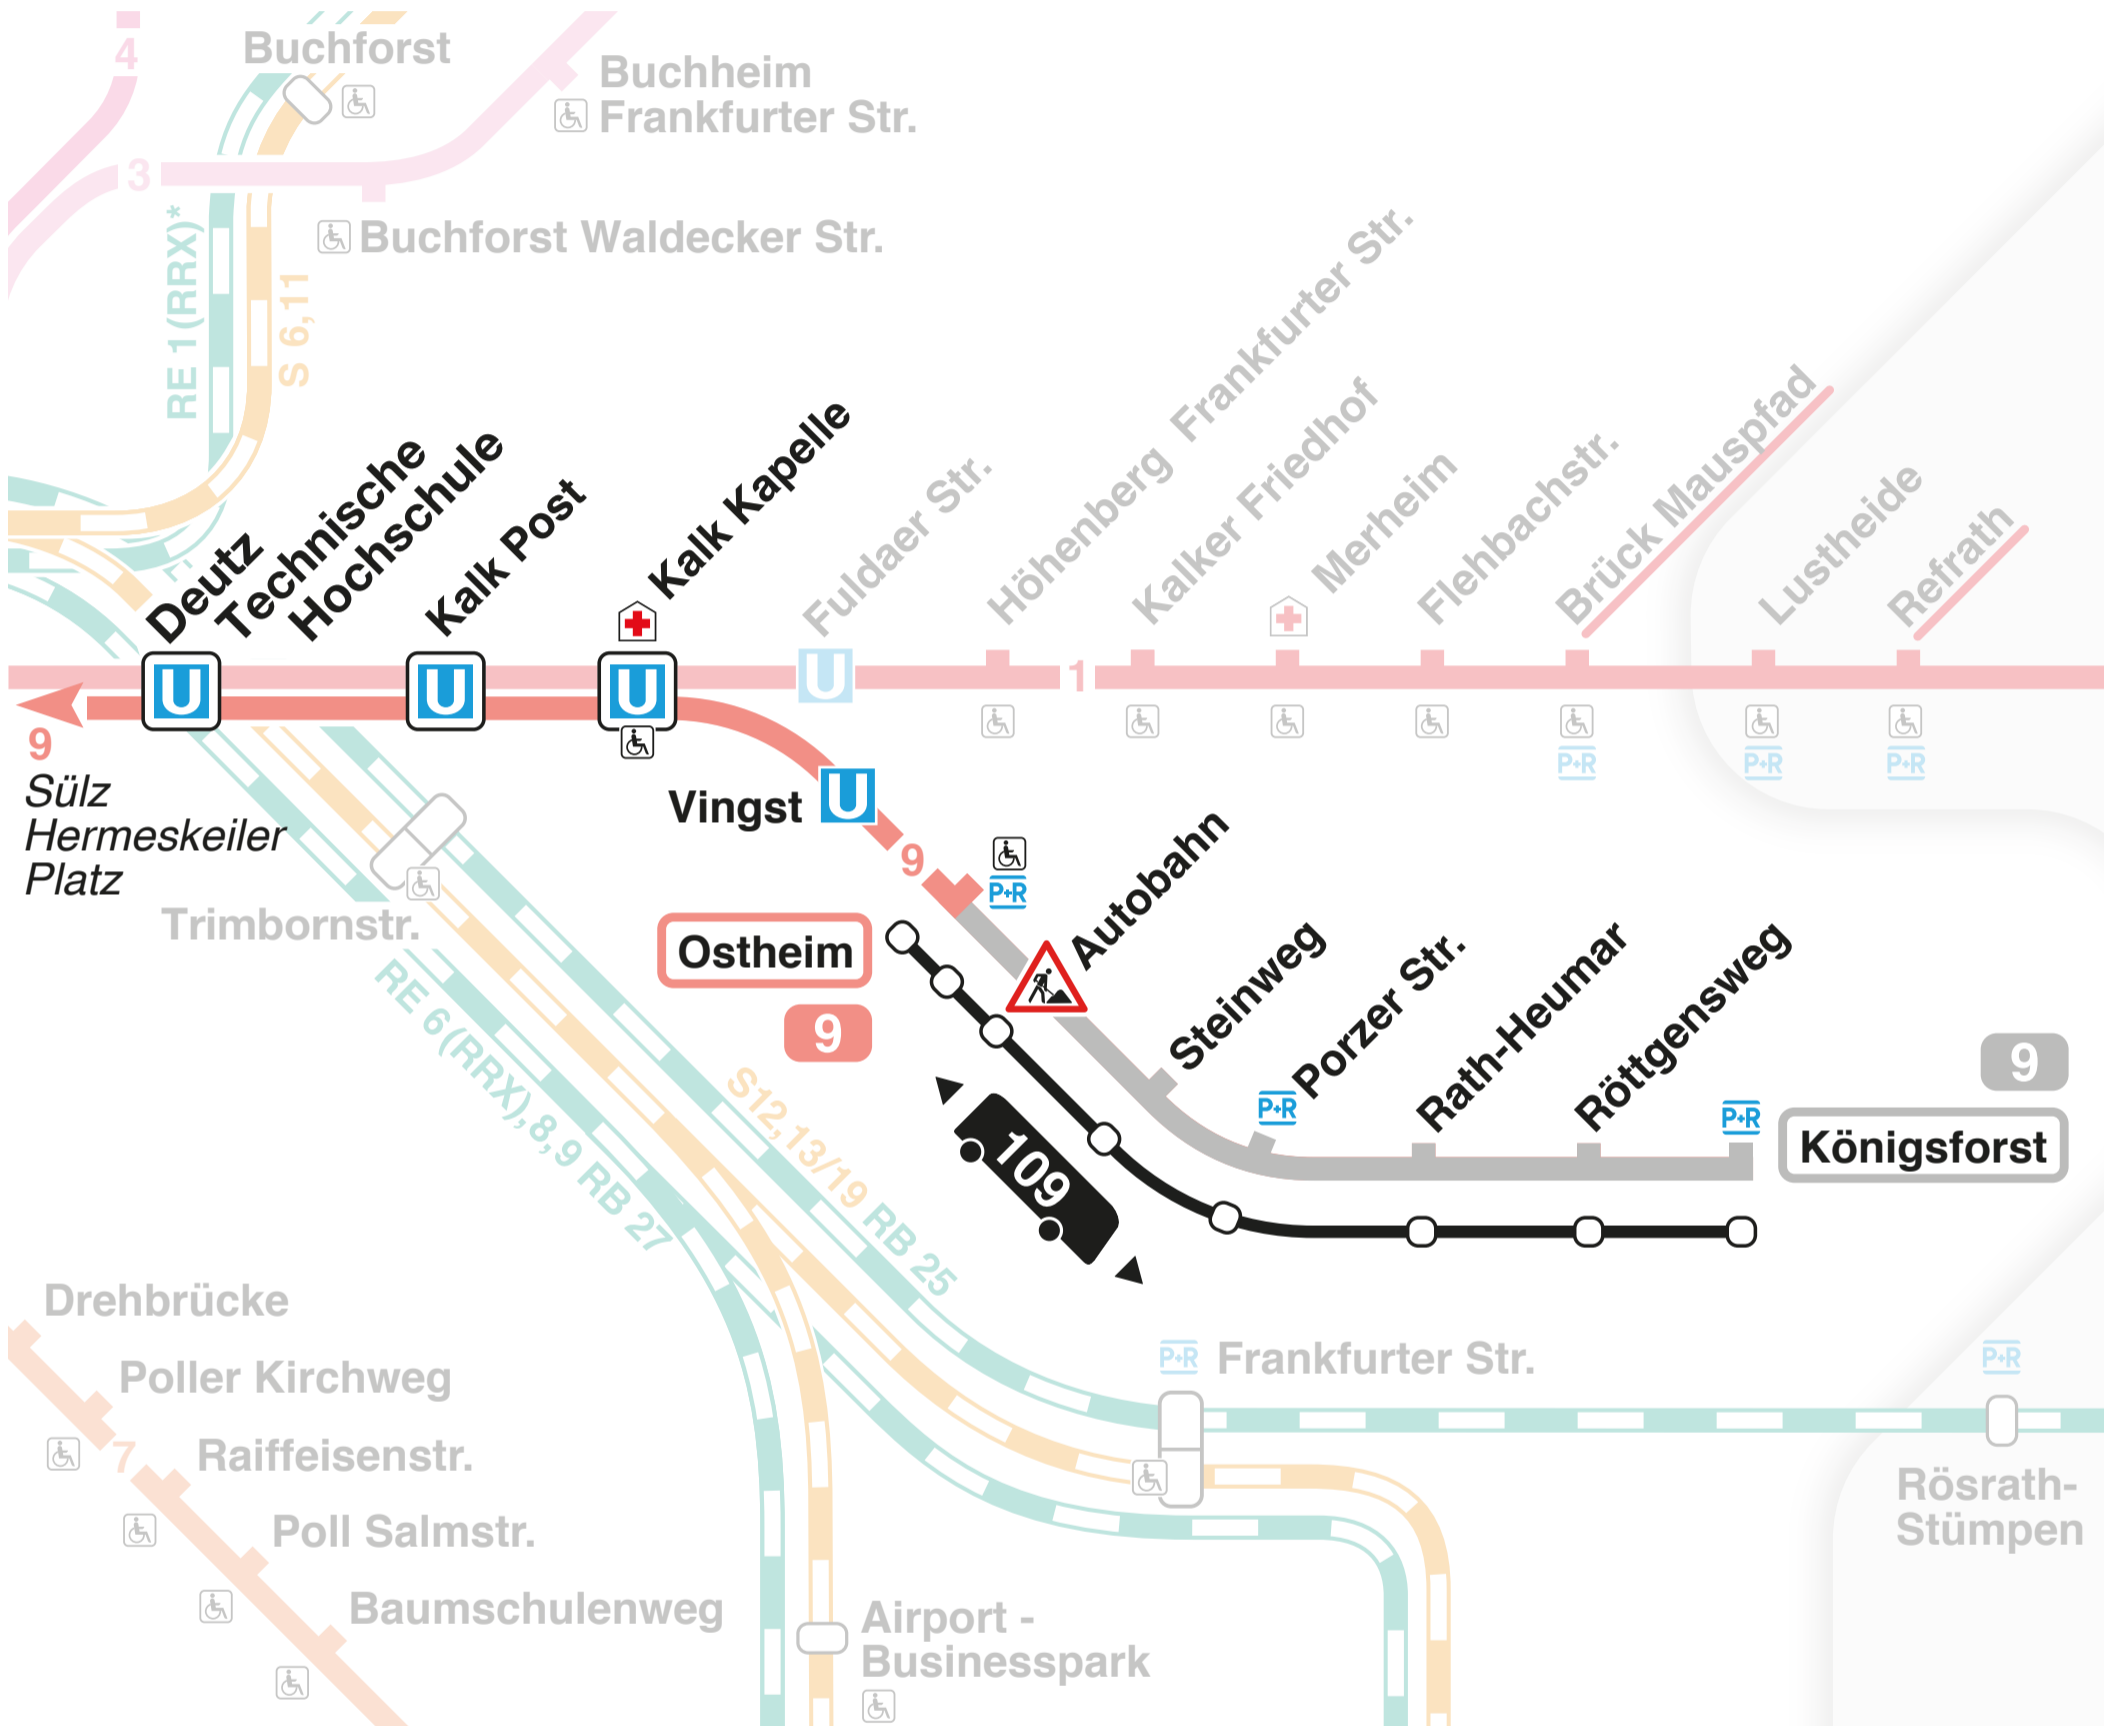

9 Ostheim ↔ Königsforst

So
15.11.

Fr
20.11.

So
22.11.

Fr
27.11.

nur Nachts
23:00 – 03:00 Uhr
only at night
11:00 pm – 3:00 am

Wir bauen für Sie!
Construction for you!

9 betroffene Linie affected line **9** Sperrung closure **109** ErsatzBus replacement bus

ErsatzBus replacement bus

barrierefreie Bushaltestelle accessible bus stop Fußweg zur Stadtbahnhaltestelle walking distance to tram stop