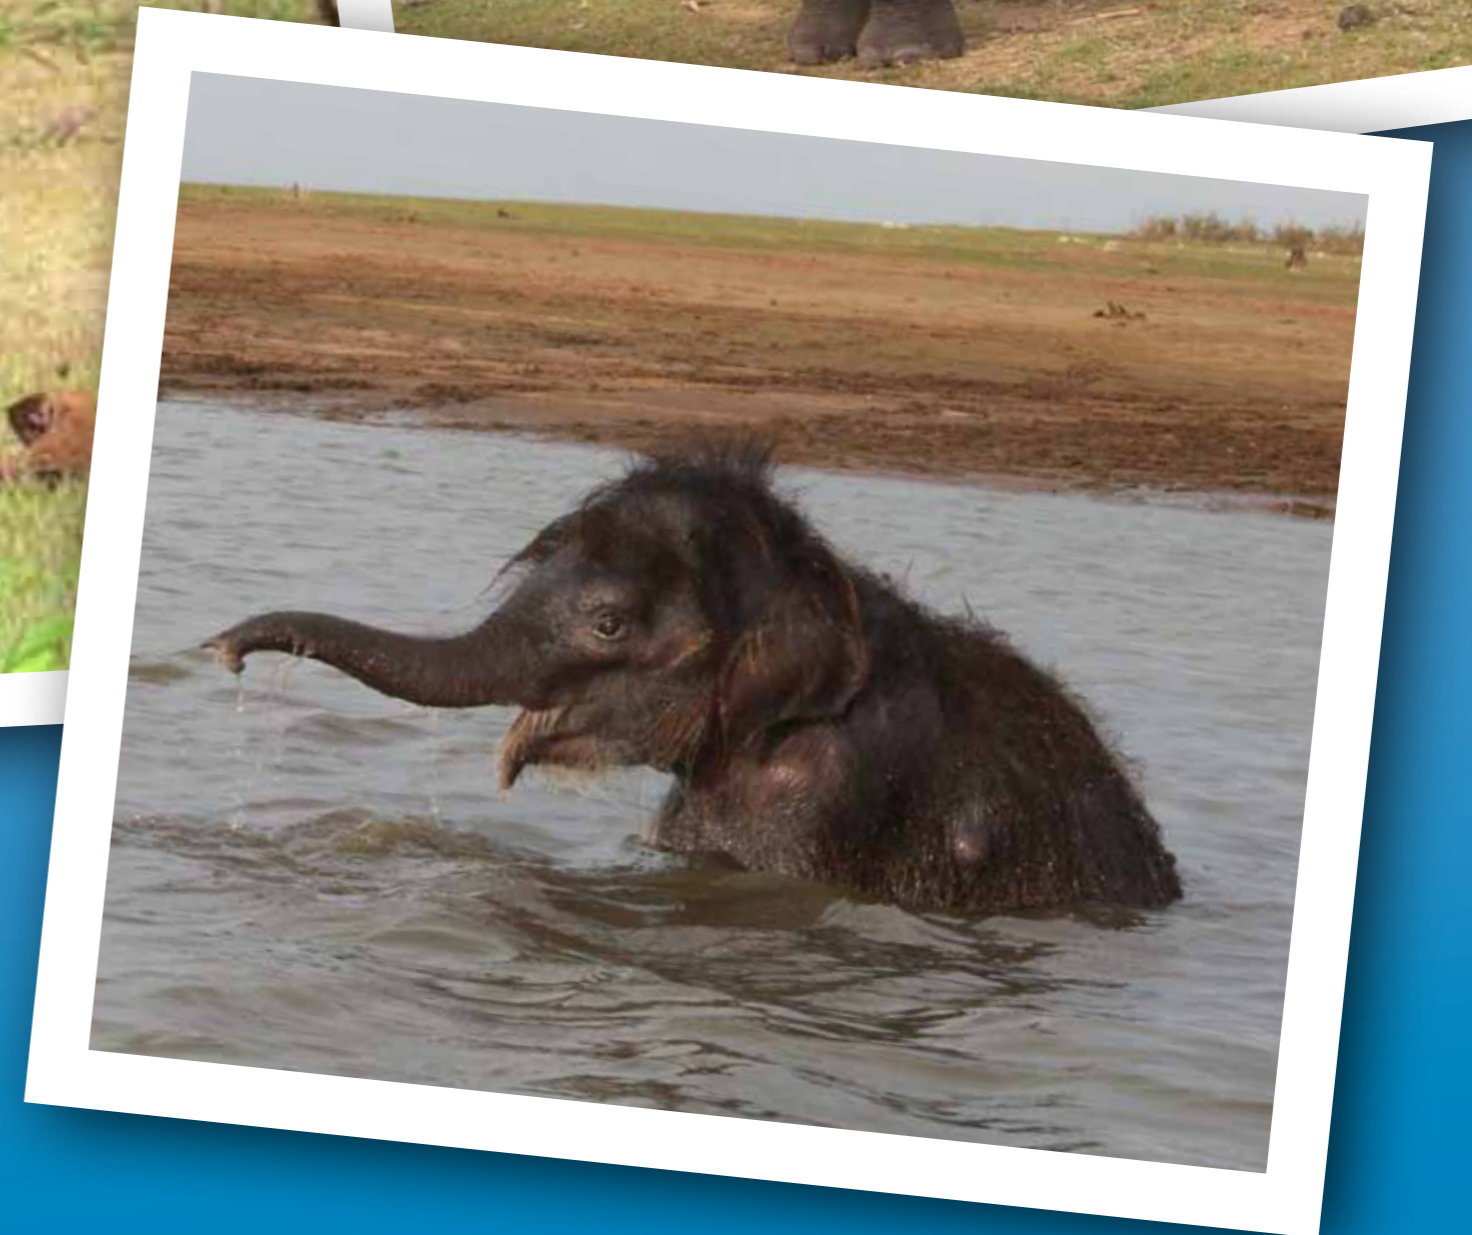

# *Spende für Namals Beinprothese*

Gegen einen Betrag von **2 Euro** erhalten Sie eine Klimakugel. Der Erlös kommt dem Elefanten Namal zugute.

Menschen bewegen