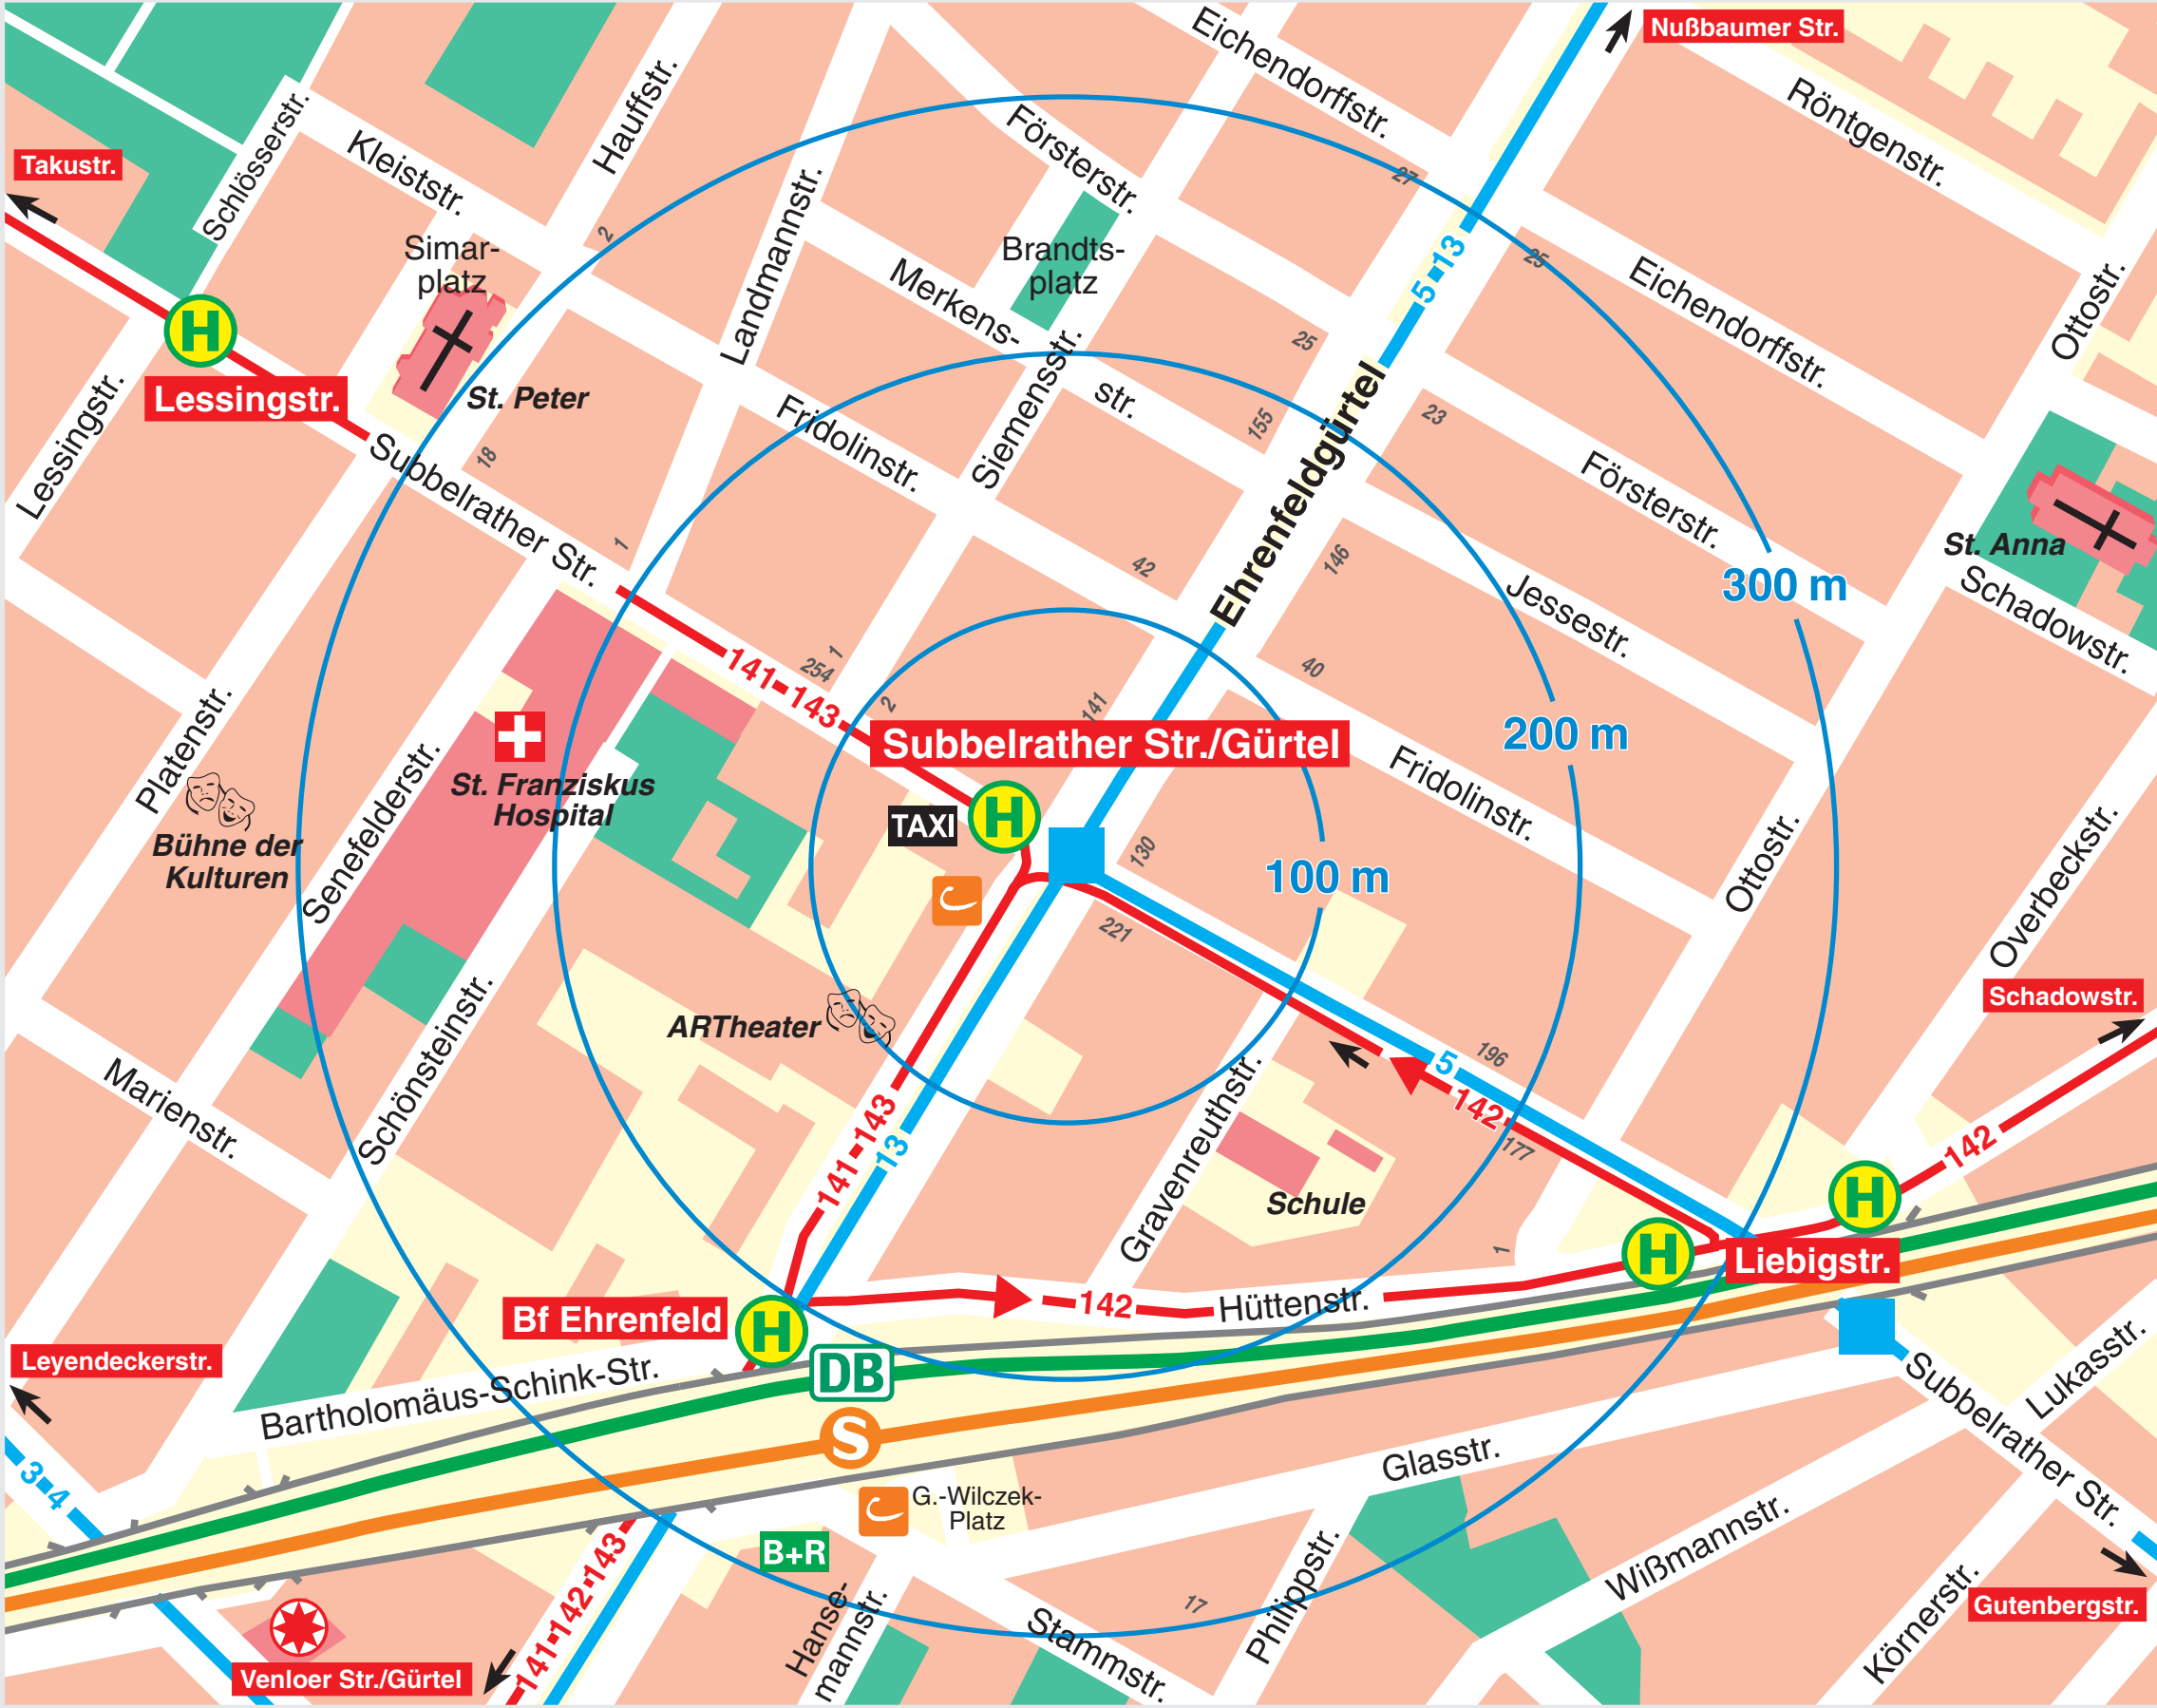

# Subbelrather Str. / Gürtel

- Stadtbahn-Haltestelle
- Stadtbahnlinie
- Bus-Haltestelle
- Buslinie
- DB-Haltepunkt
- S-Bahn-Haltepunkt
- Bike & Ride
- Taxistand
- Theater/ Kleinkunst
- Polizei
- Krankenhaus
- cambio-carsharing
- Hausnummer

Kartographie: Amt für Liegenschaften, Vermessung und Kataster 2020