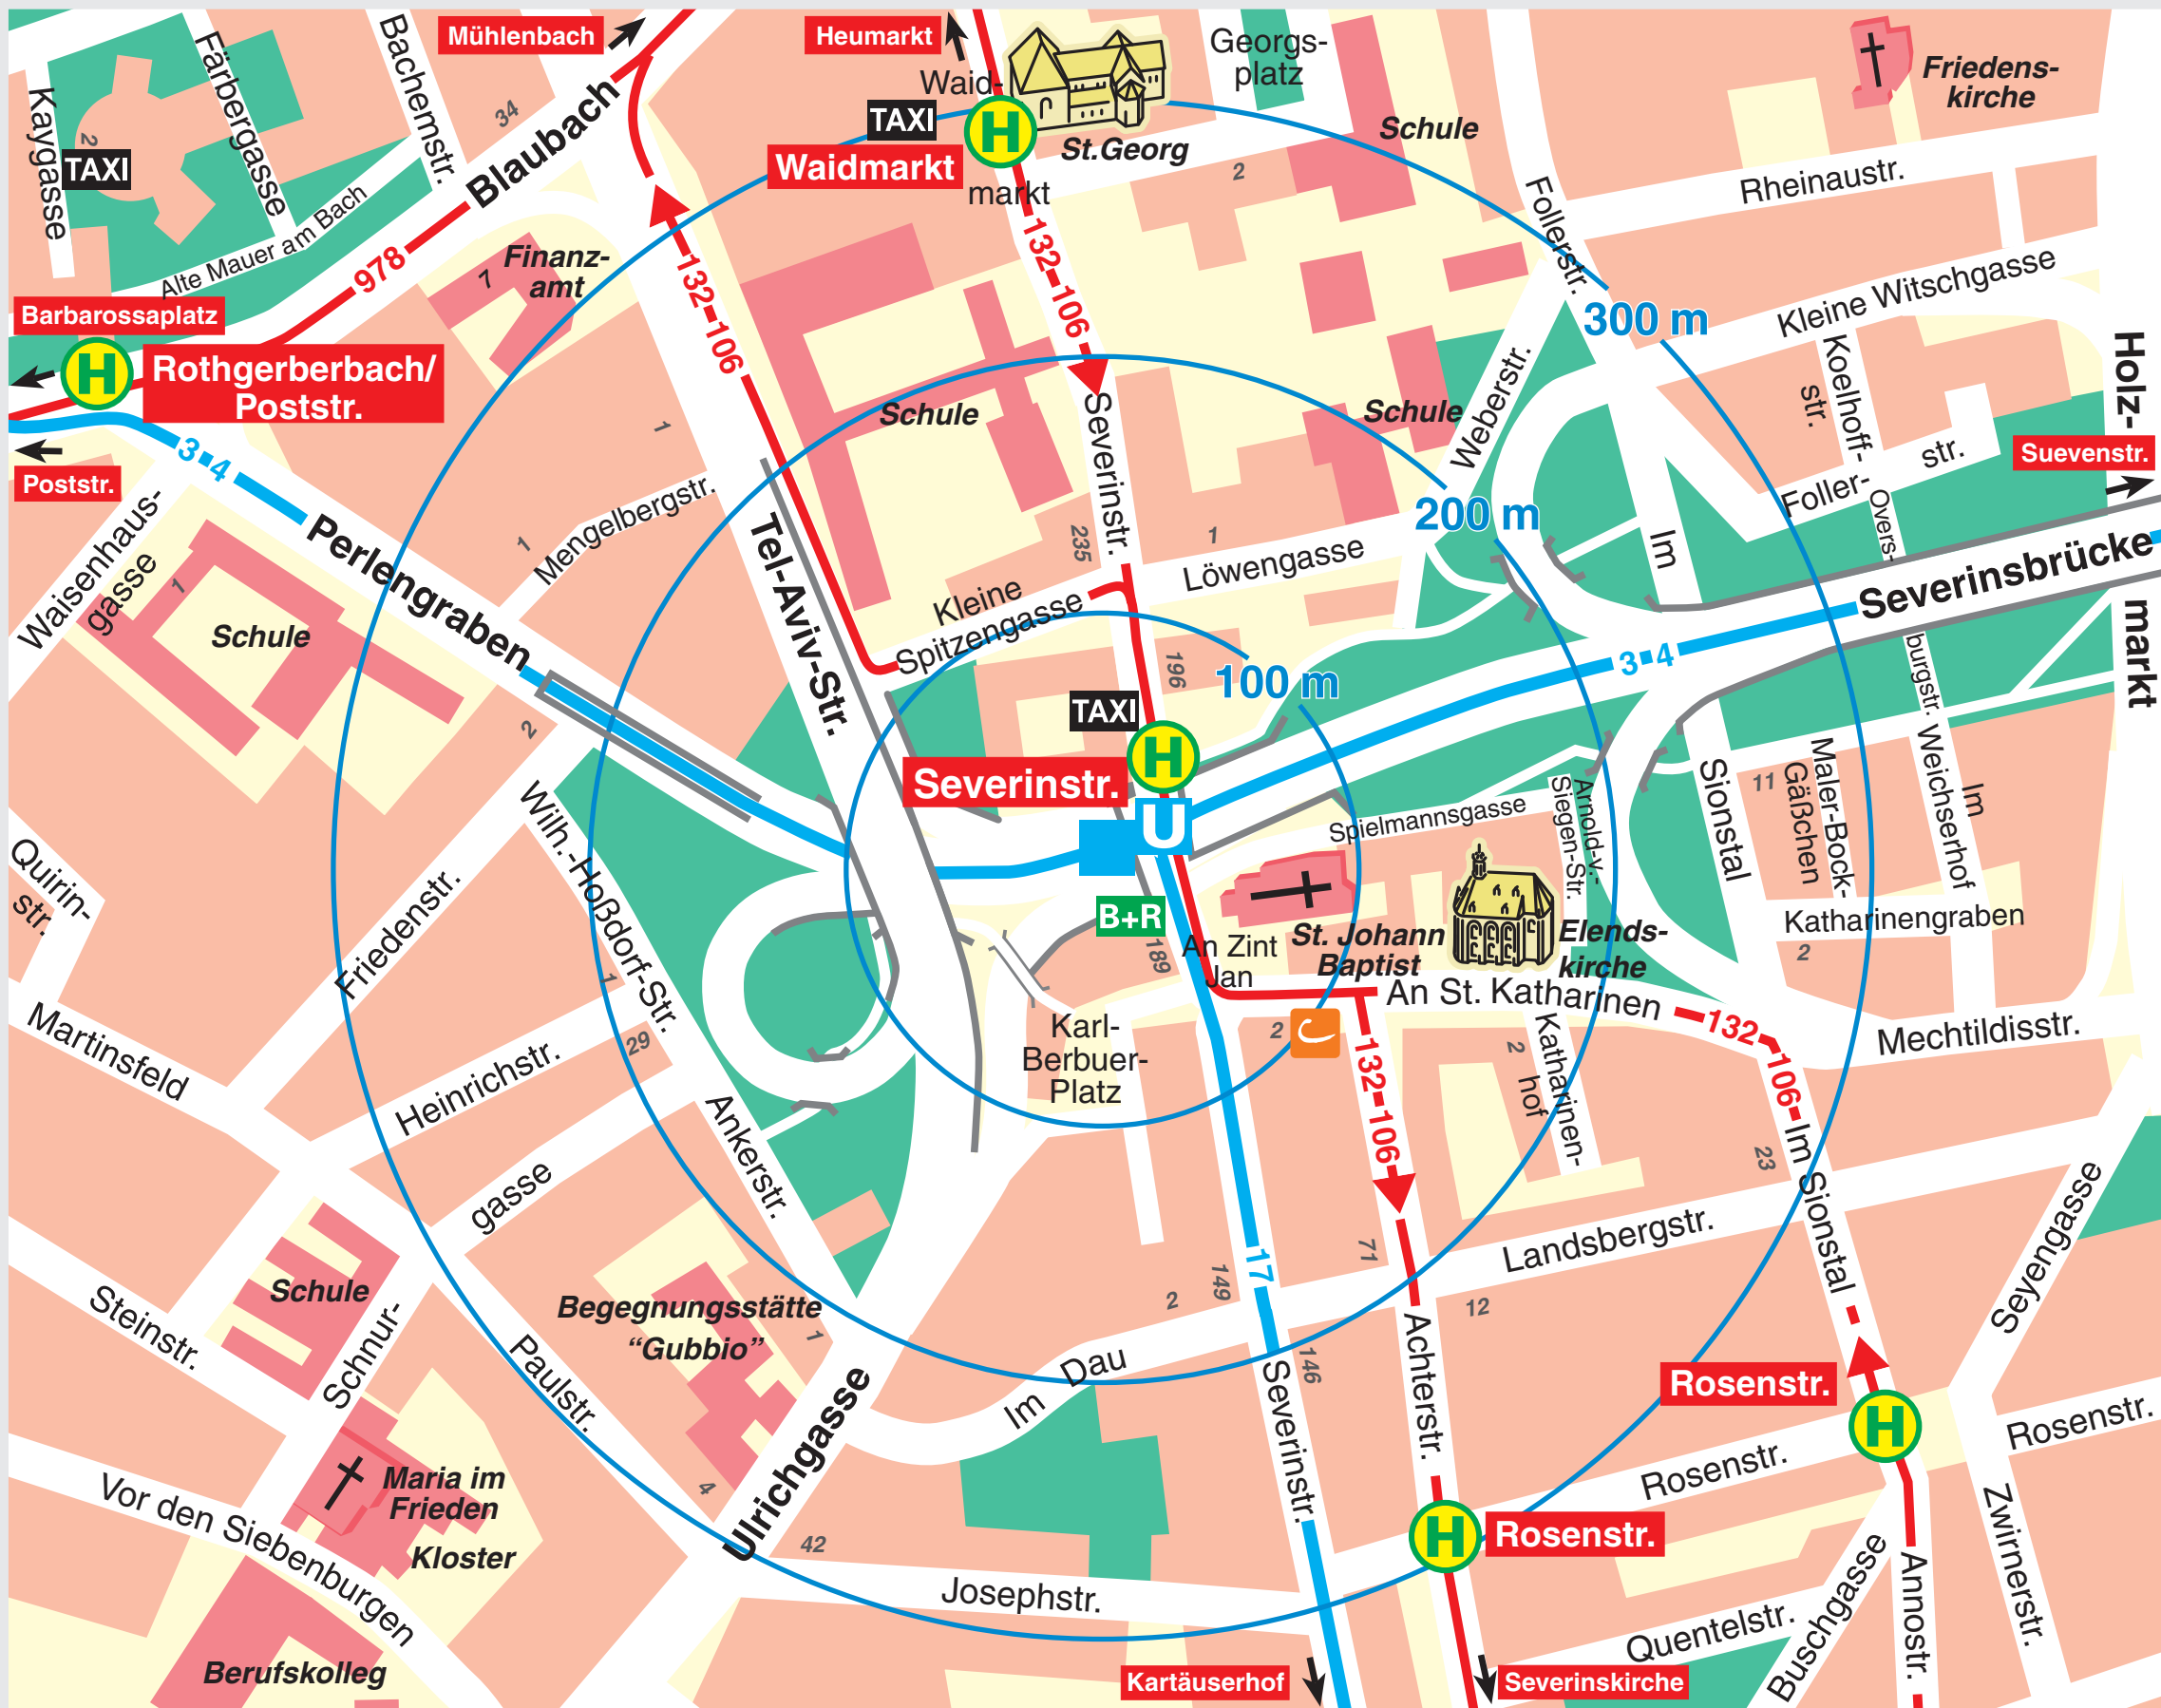

# Severinstraße

- Stadtbahn-Haltestelle unterirdisch
- Stadtbahn-Haltestelle
- Stadtbahnlinie
- Bus-Haltestelle
- Buslinie
- Bike & Ride
- Taxisstand
- cambio-carsharing
- Hausnummer

Kartographie: Amt für Liegenschaften, Vermessung und Kataster 2018