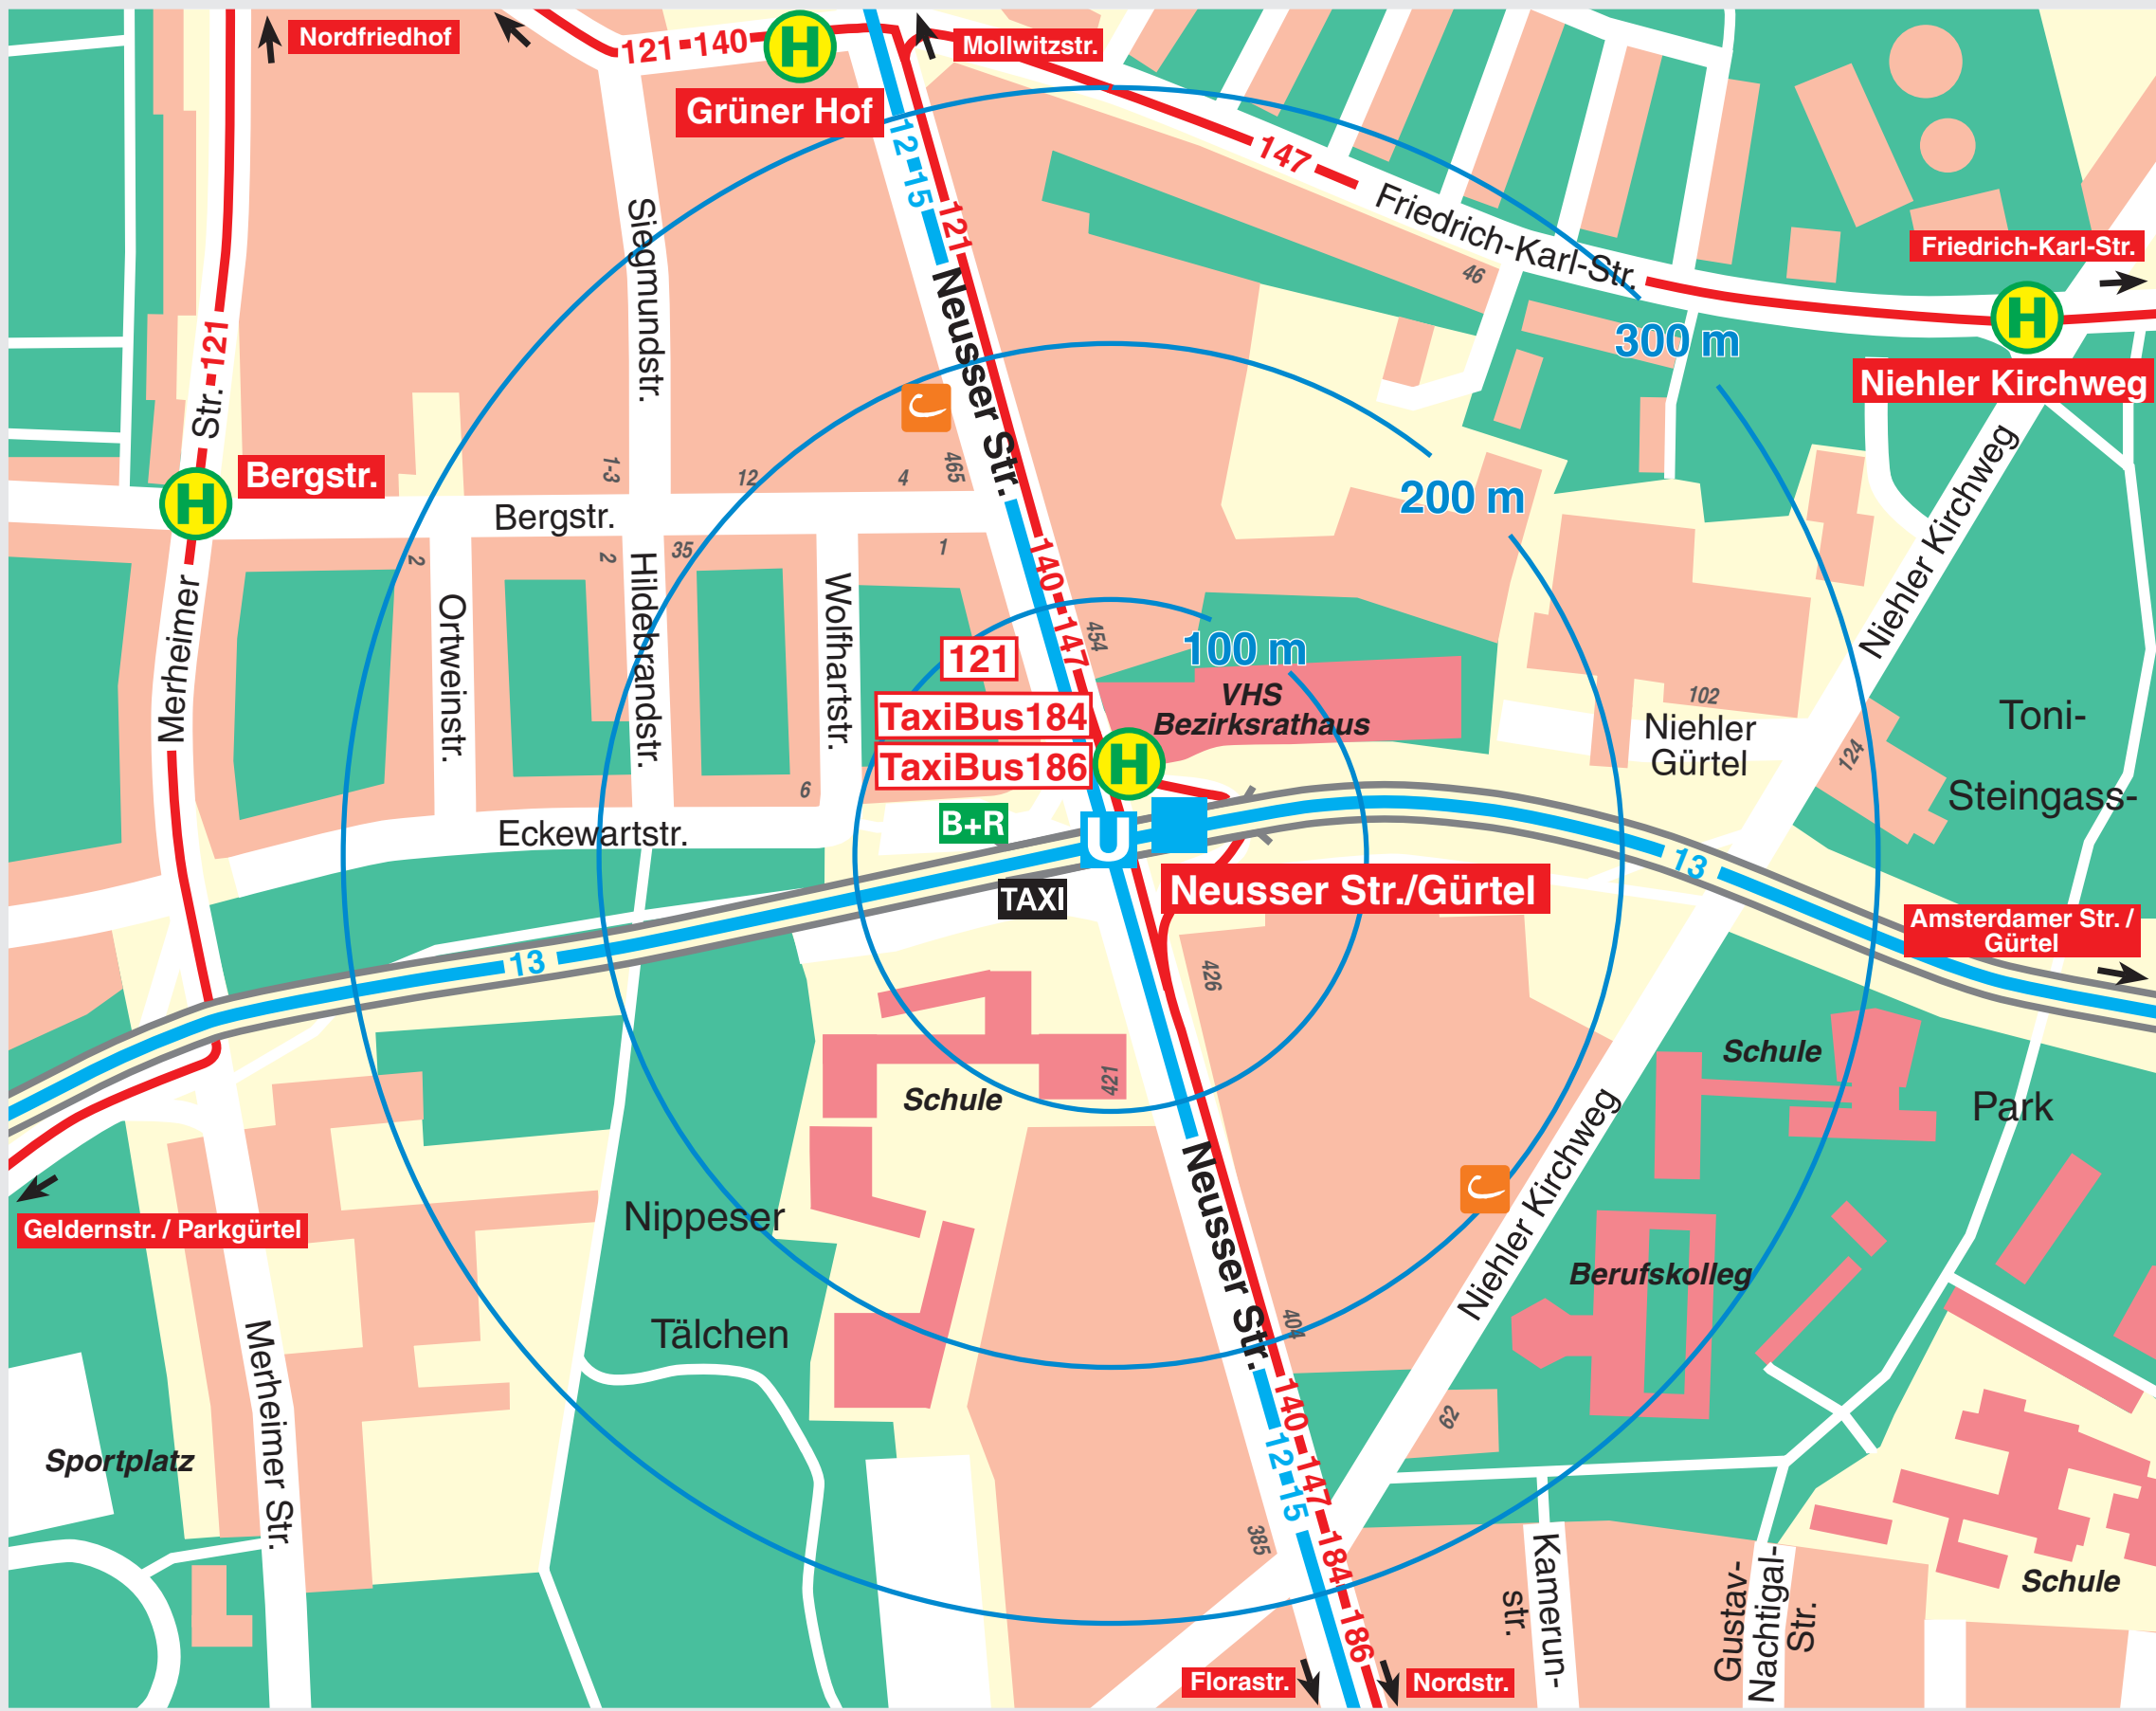

Neusser Str. / Gürtel

- Stadtbahn-Haltestelle unterirdisch
- Stadtbahn-Haltestelle
- Stadtbahnlinie
- Bus-Haltestelle
- Buslinie
- Endhaltestelle
- Endhaltestelle
- Bike & Ride
- Taxistand
- cambio-carsharing
- Hausnummer

Kartographie: Amt für Liegenschaften, Vermessung und Kataster 2020