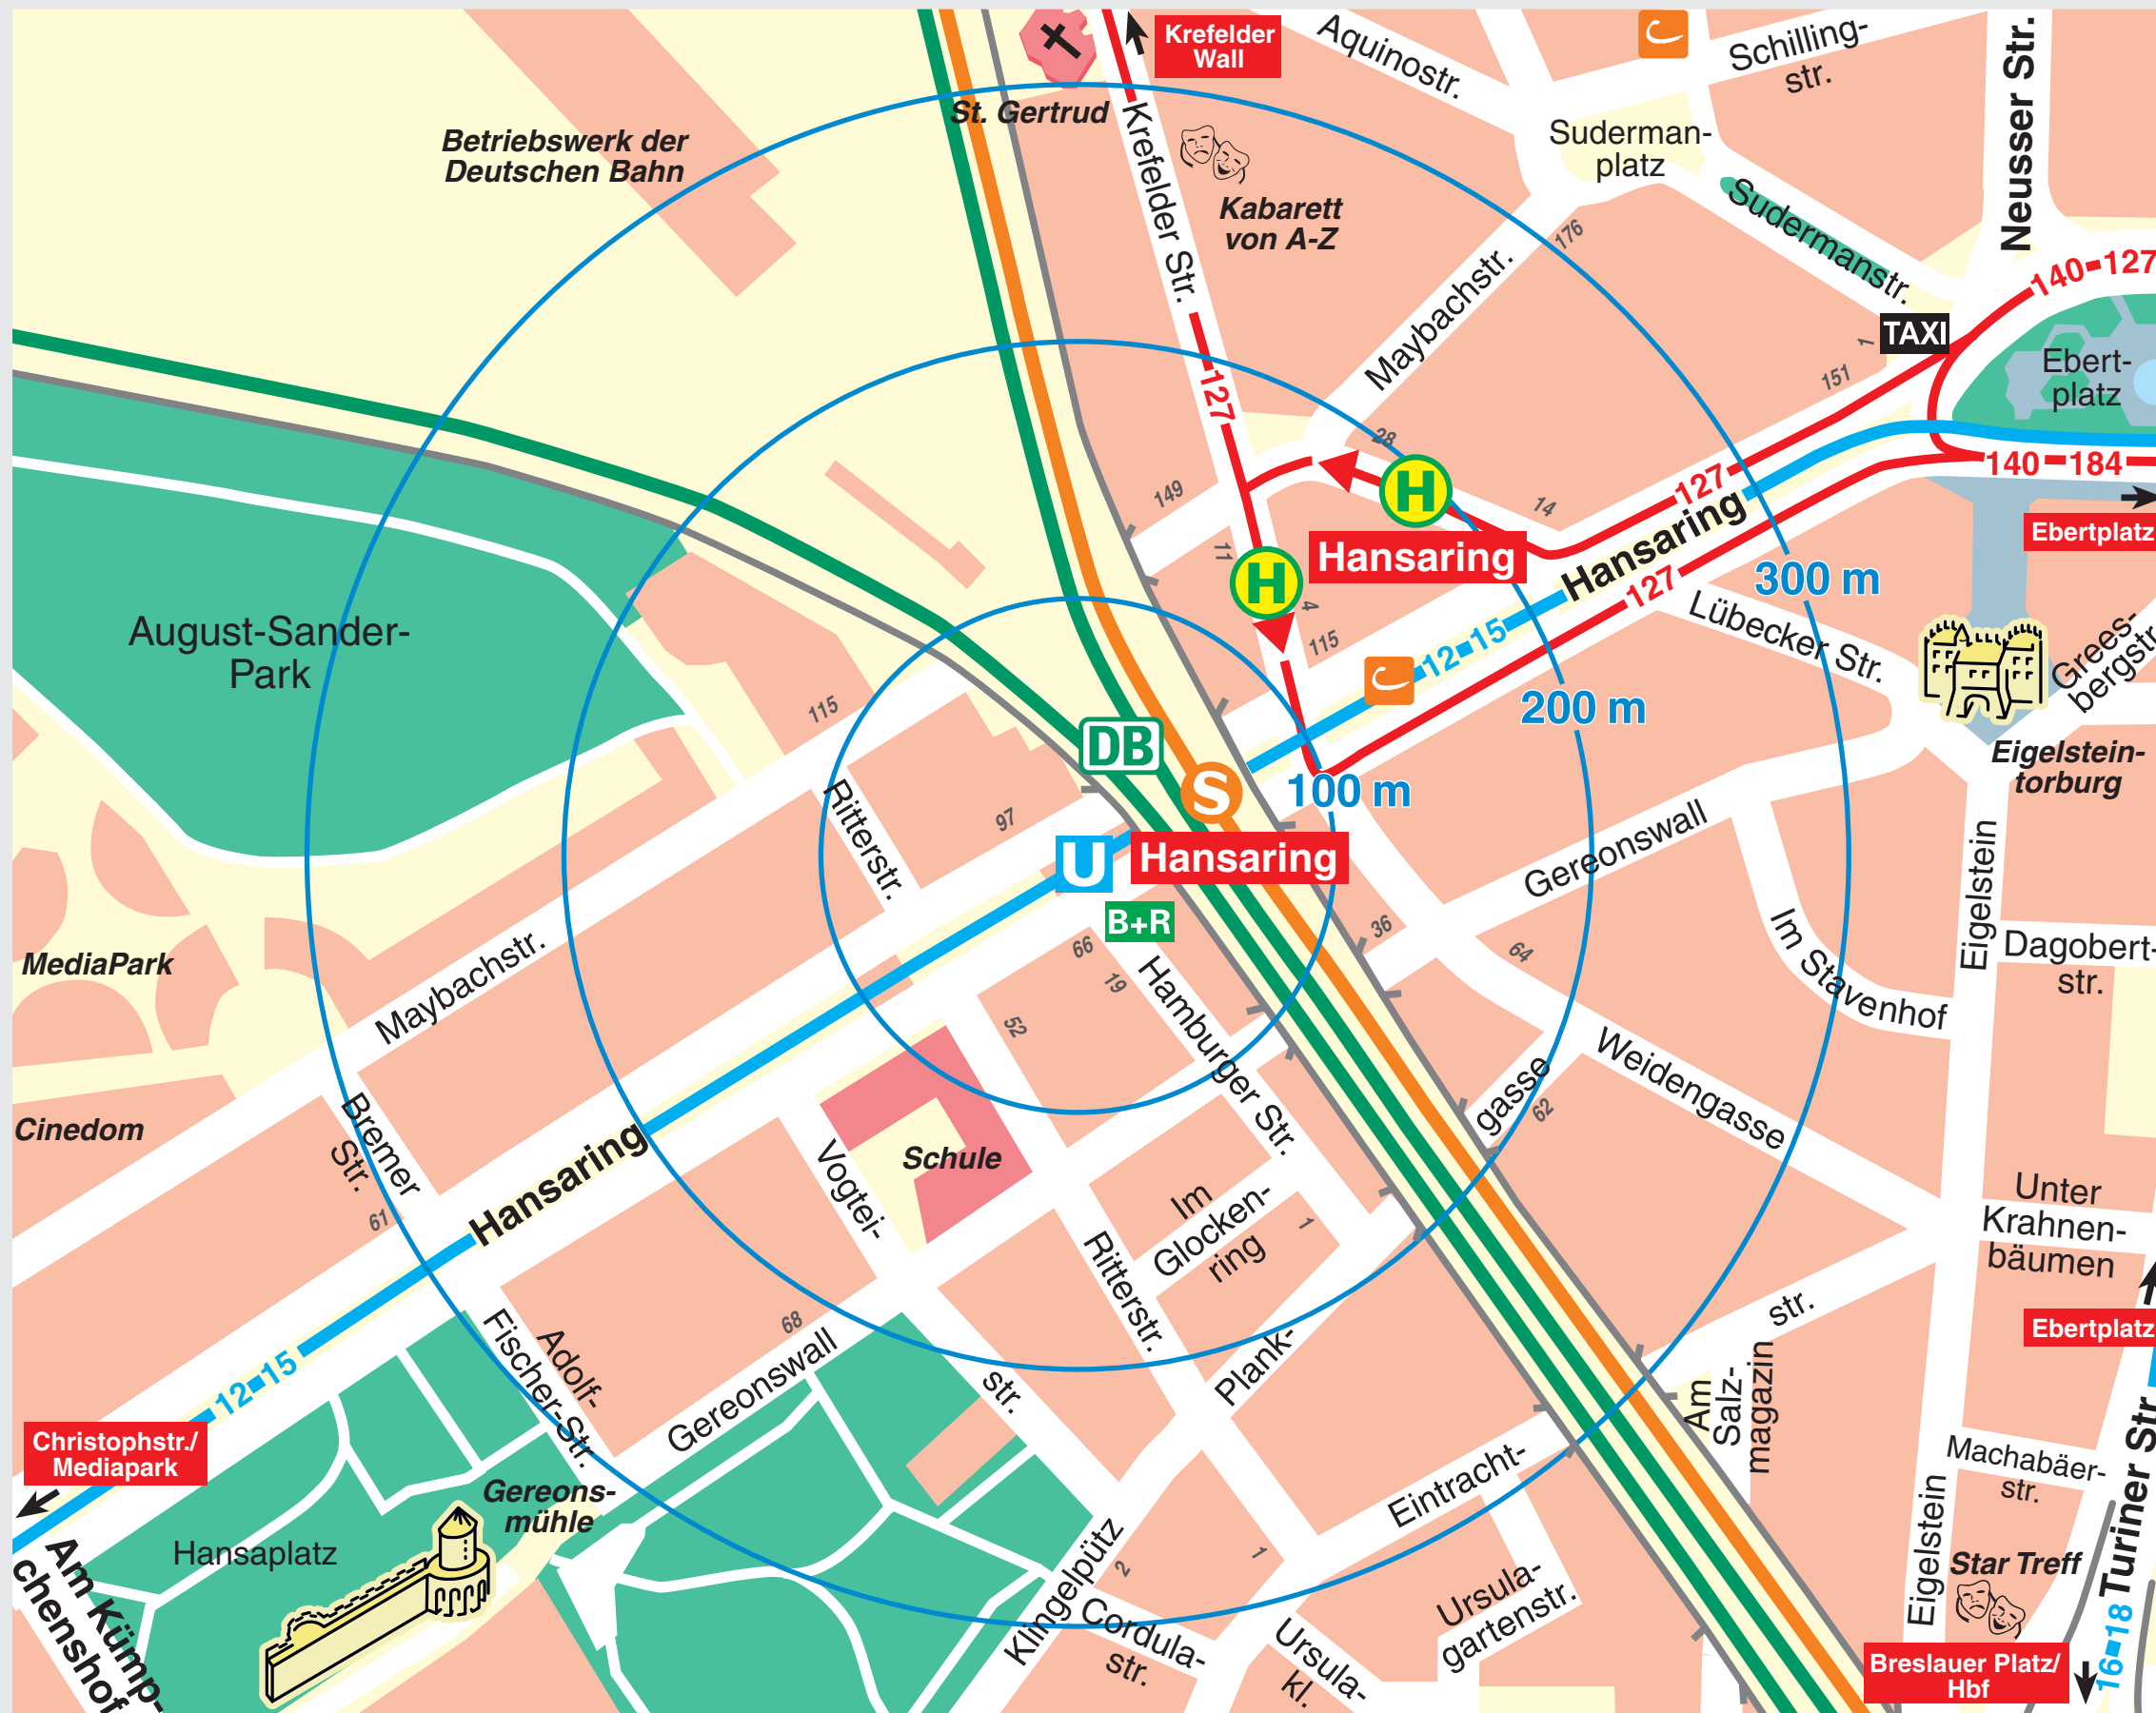

Umgebungsplan

Hansaring

- Stadtbahn-Haltestelle unterirdisch
- Stadtbahnlinie
- Bus-Haltestelle
- Buslinie
- DB-Haltepunkt
- S-Bahn-Haltepunkt
- Bike & Ride
- Taxistand
- Theater/ Kleinkunst
- cambio-carsharing
- Hausnummer
- Fußgängerzone

Kartographie: Amt für Liegenschaften, Vermessung und Kataster 2021