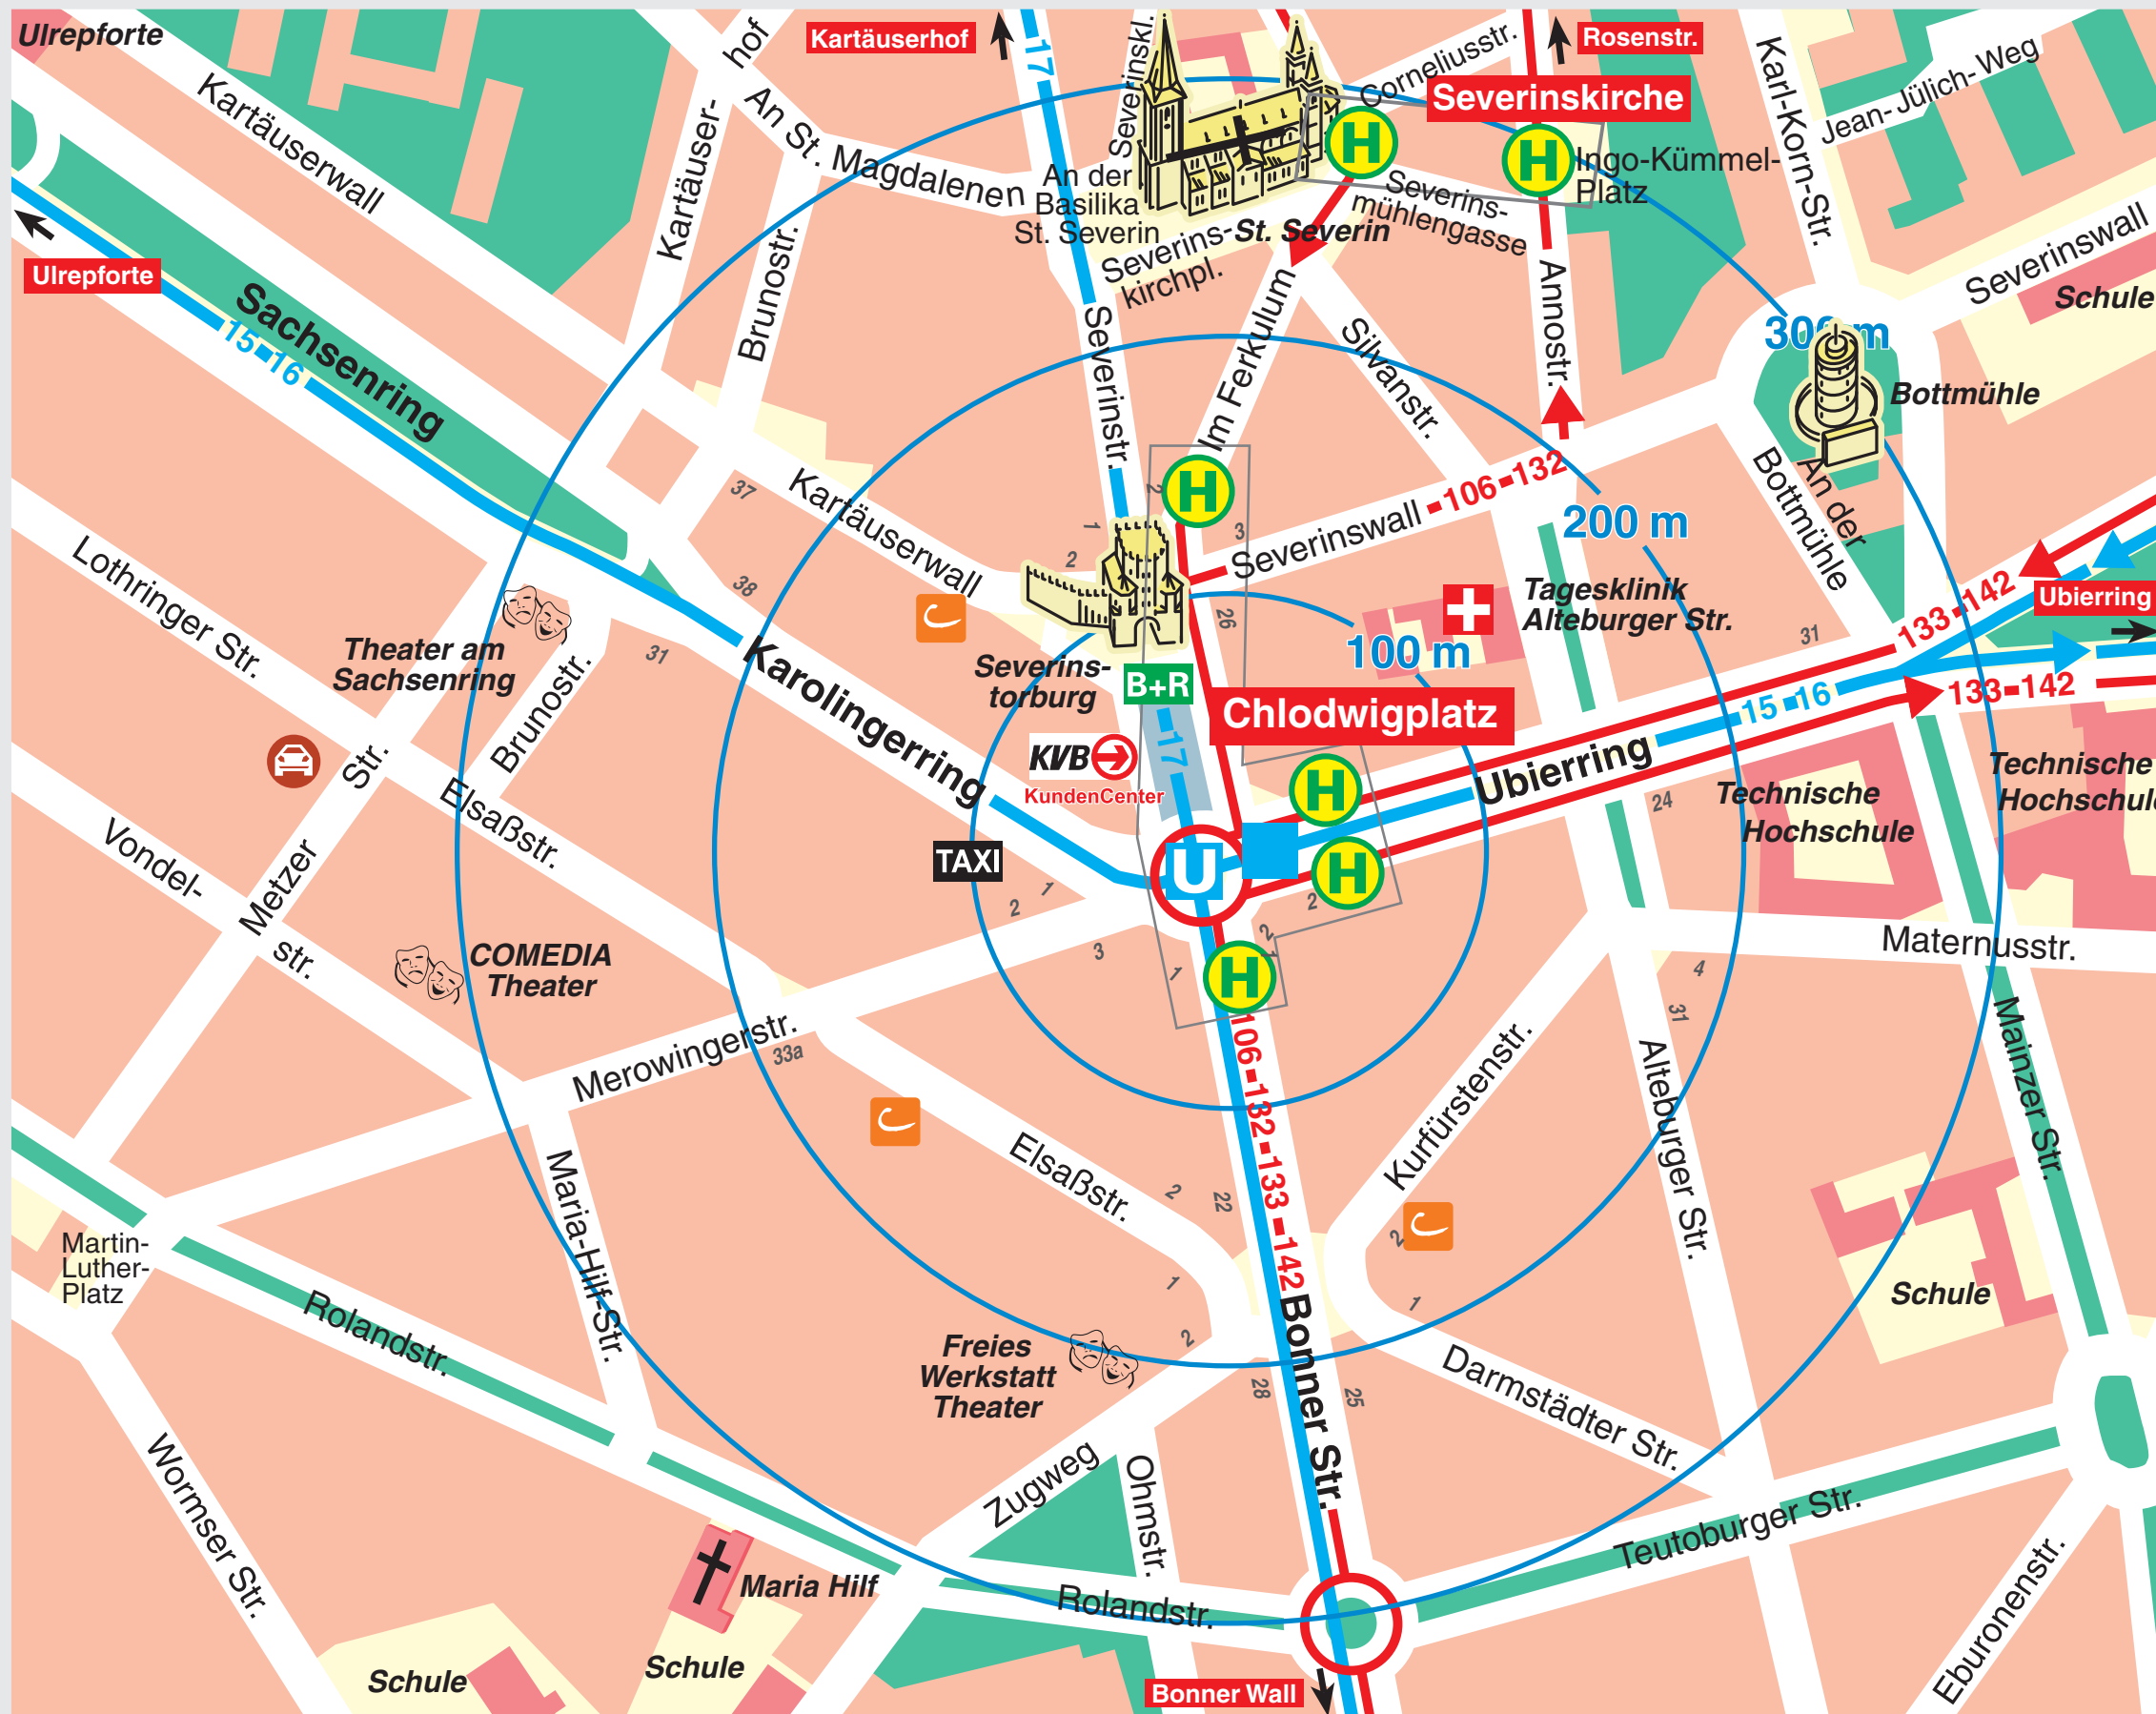

# Chlodwigplatz

-  Stadtbahn-Haltestelle unterirdisch
-  Stadtbahn-Haltestelle
-  Stadtbahnlinie
-  Bus-Haltestelle
-  Buslinie
-  Bike & Ride
-  Taxistand
-  Theater/ Kleinkunst
-  Krankenhaus
-  cambio-carsharing
-  Flinkster-carsharing
-  Hausnummer
-  Fußgängerzone