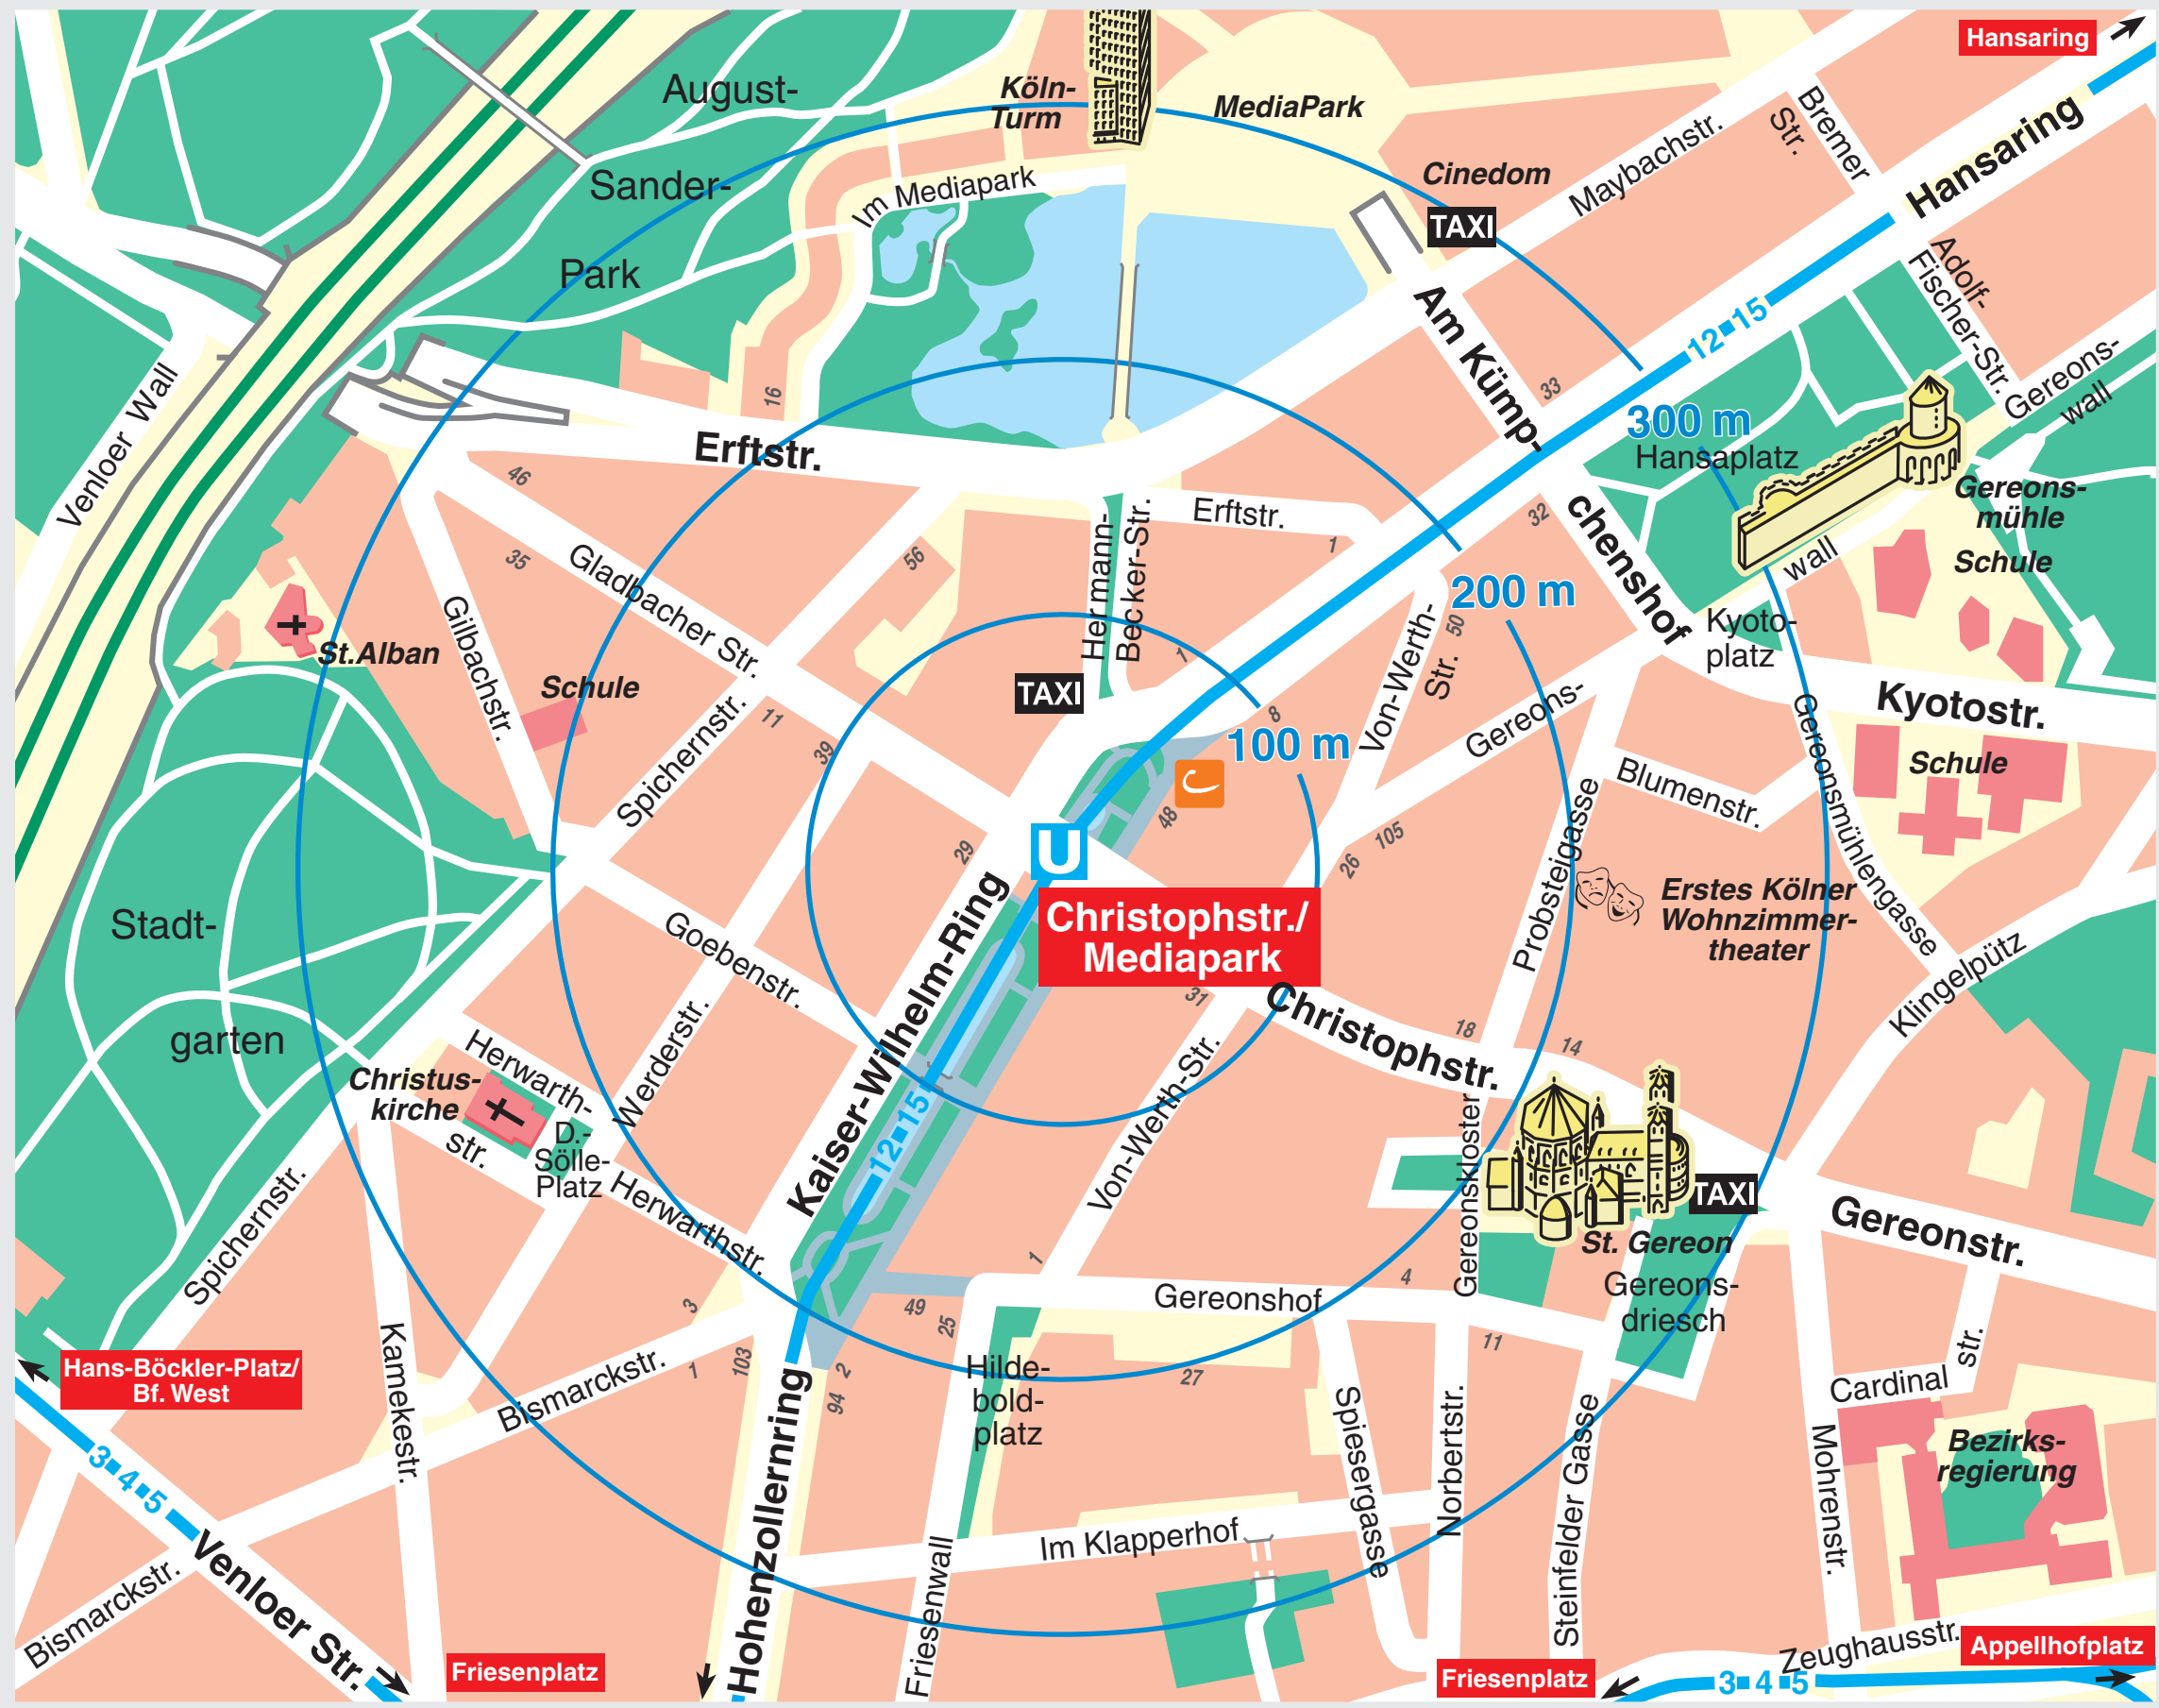

# Christophstr. / Mediapark

- Stadtbahn-Haltestelle unterirdisch
- Stadtbahnlinie
- Taxistand
- Theater/ Kleinkunst
- cambio-carsharing
- Hausnummer
- Fußgängerzone

Kartographie: Amt für Liegenschaften, Vermessung und Kataster 2018