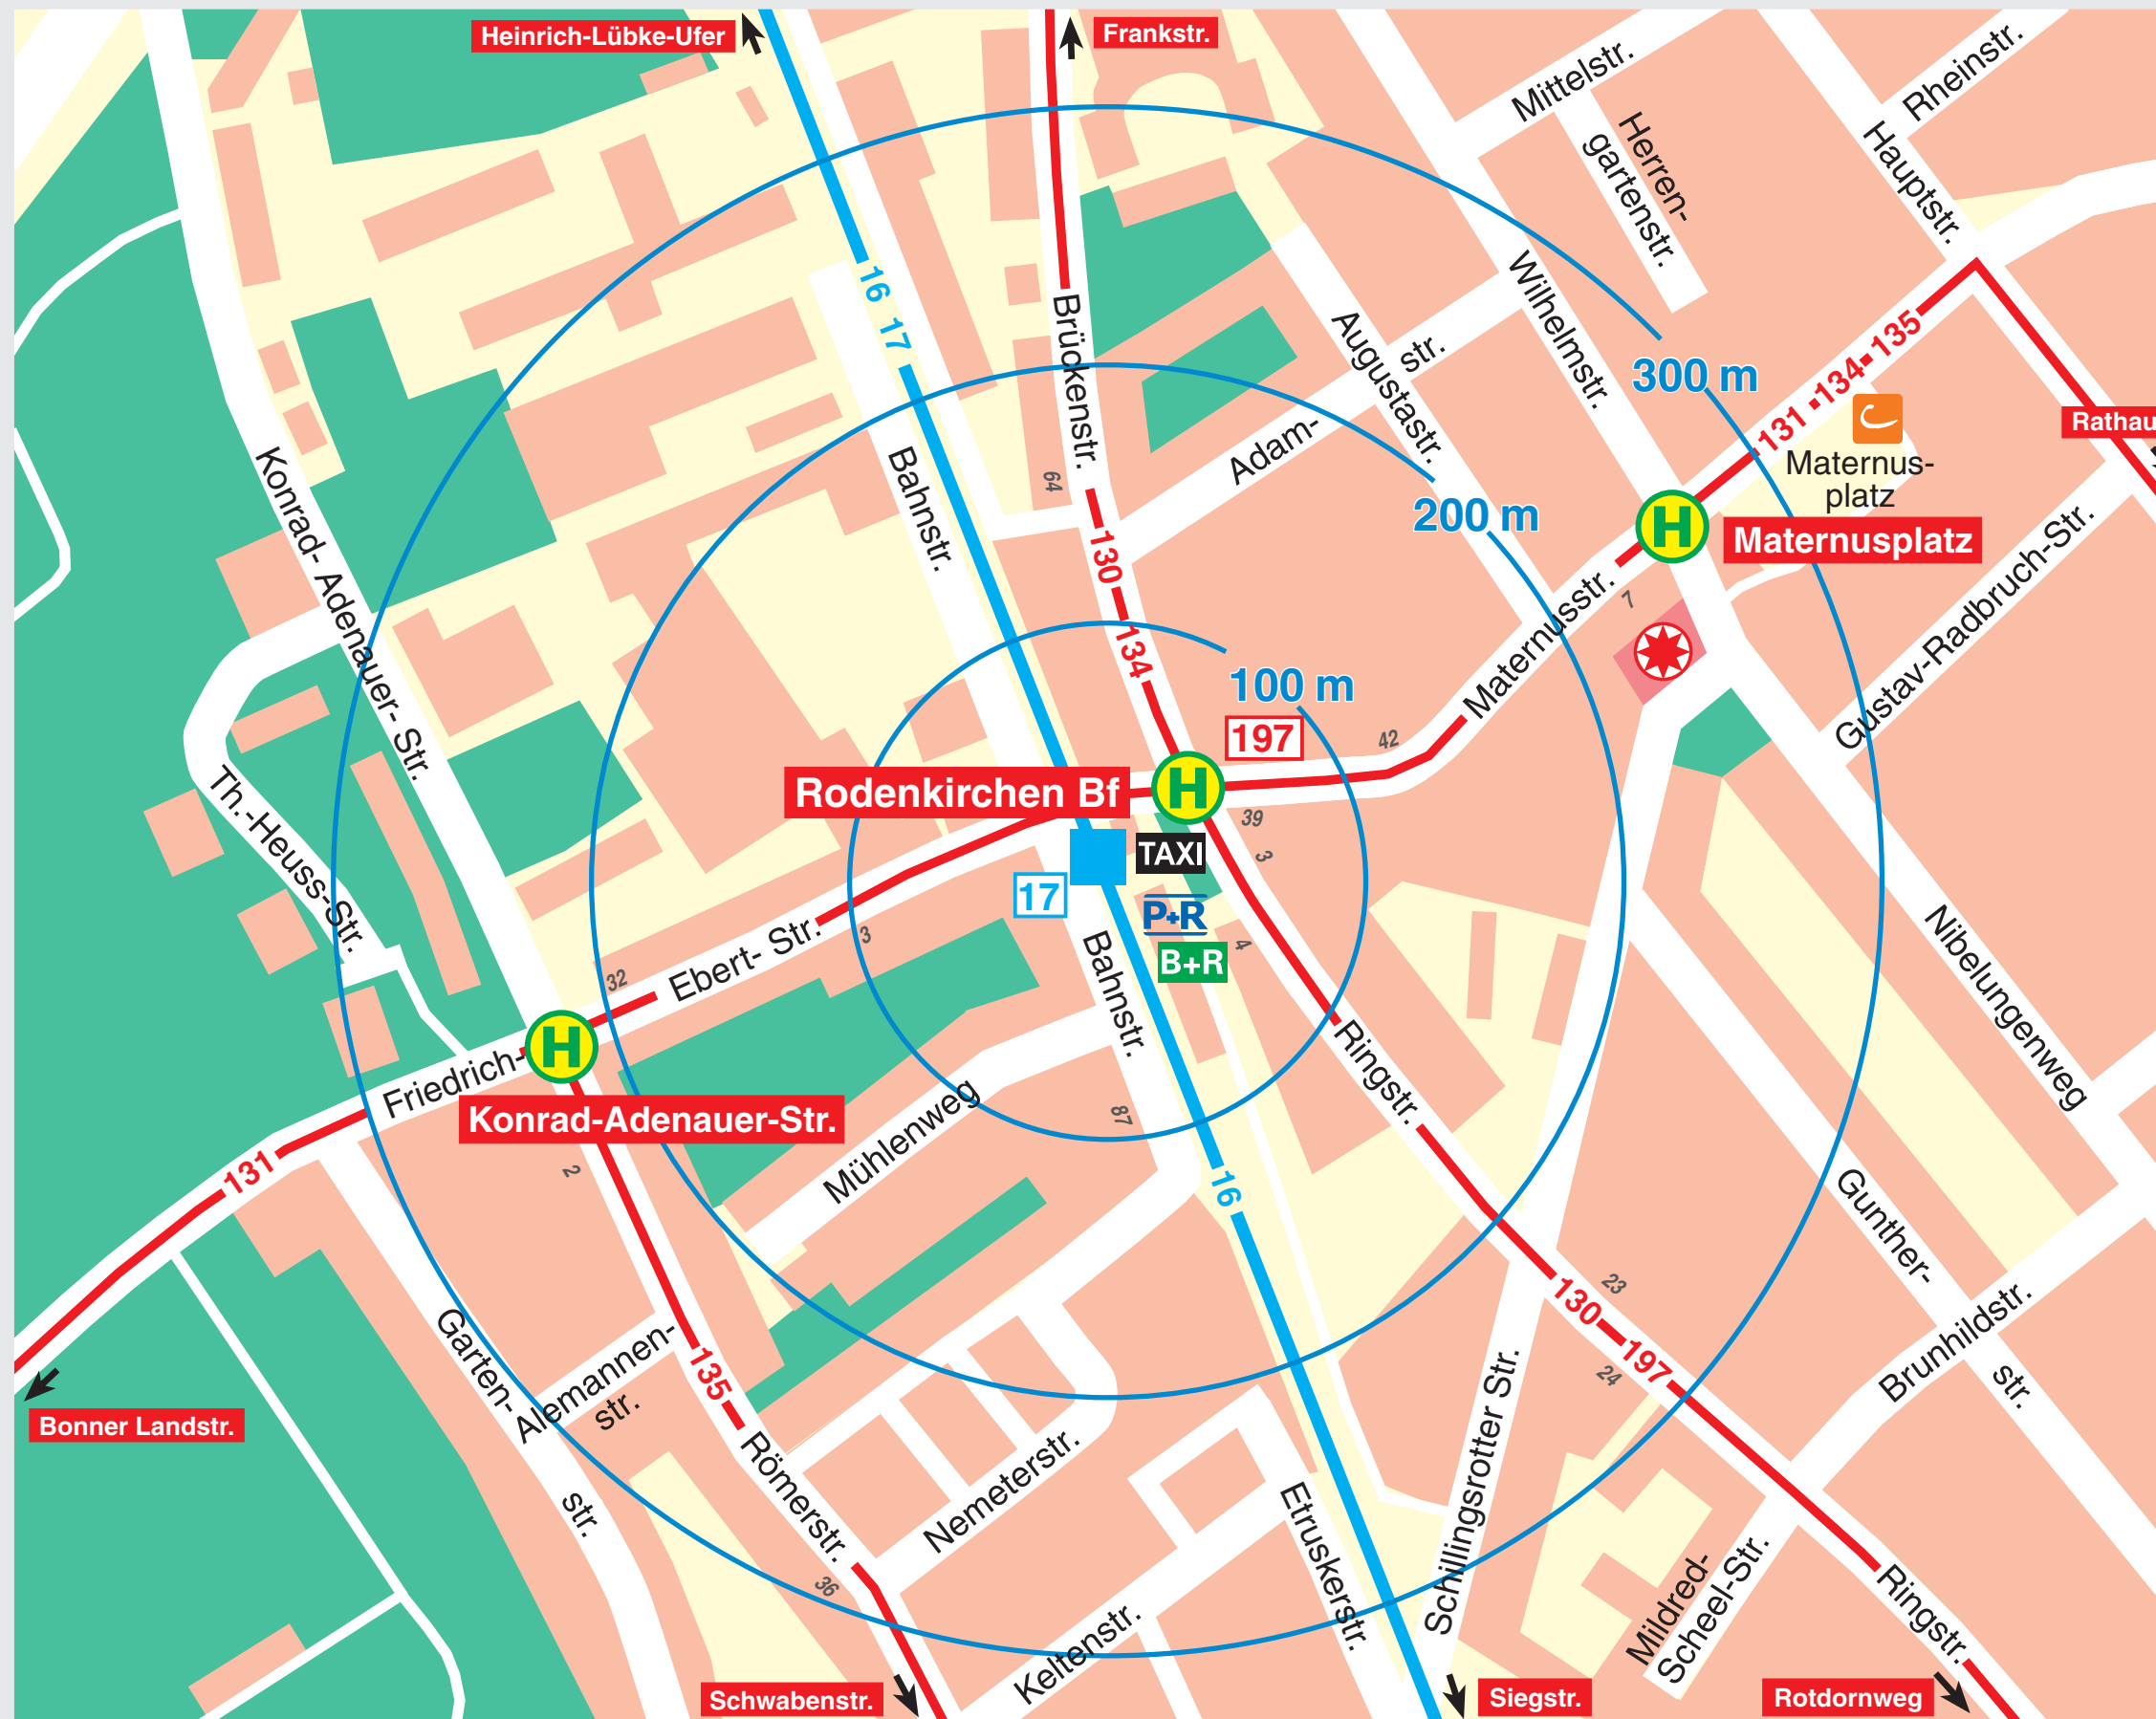

# Umgebungsplan

Rodenkirchen Bf

- Stadtbahn-Haltestelle
- 16 Stadtbahnlinie
- Bus-Haltestelle
- 130 Buslinie
- 17 197 Endhaltestelle
- P+R Park & Ride
- B+R Bike & Ride
- TAXI Taxistand
- Polizei
- cambio-carsharing
- 72 Hausnummer

Kartographie: Amt für Liegenschaften, Vermessung und Kataster 2021