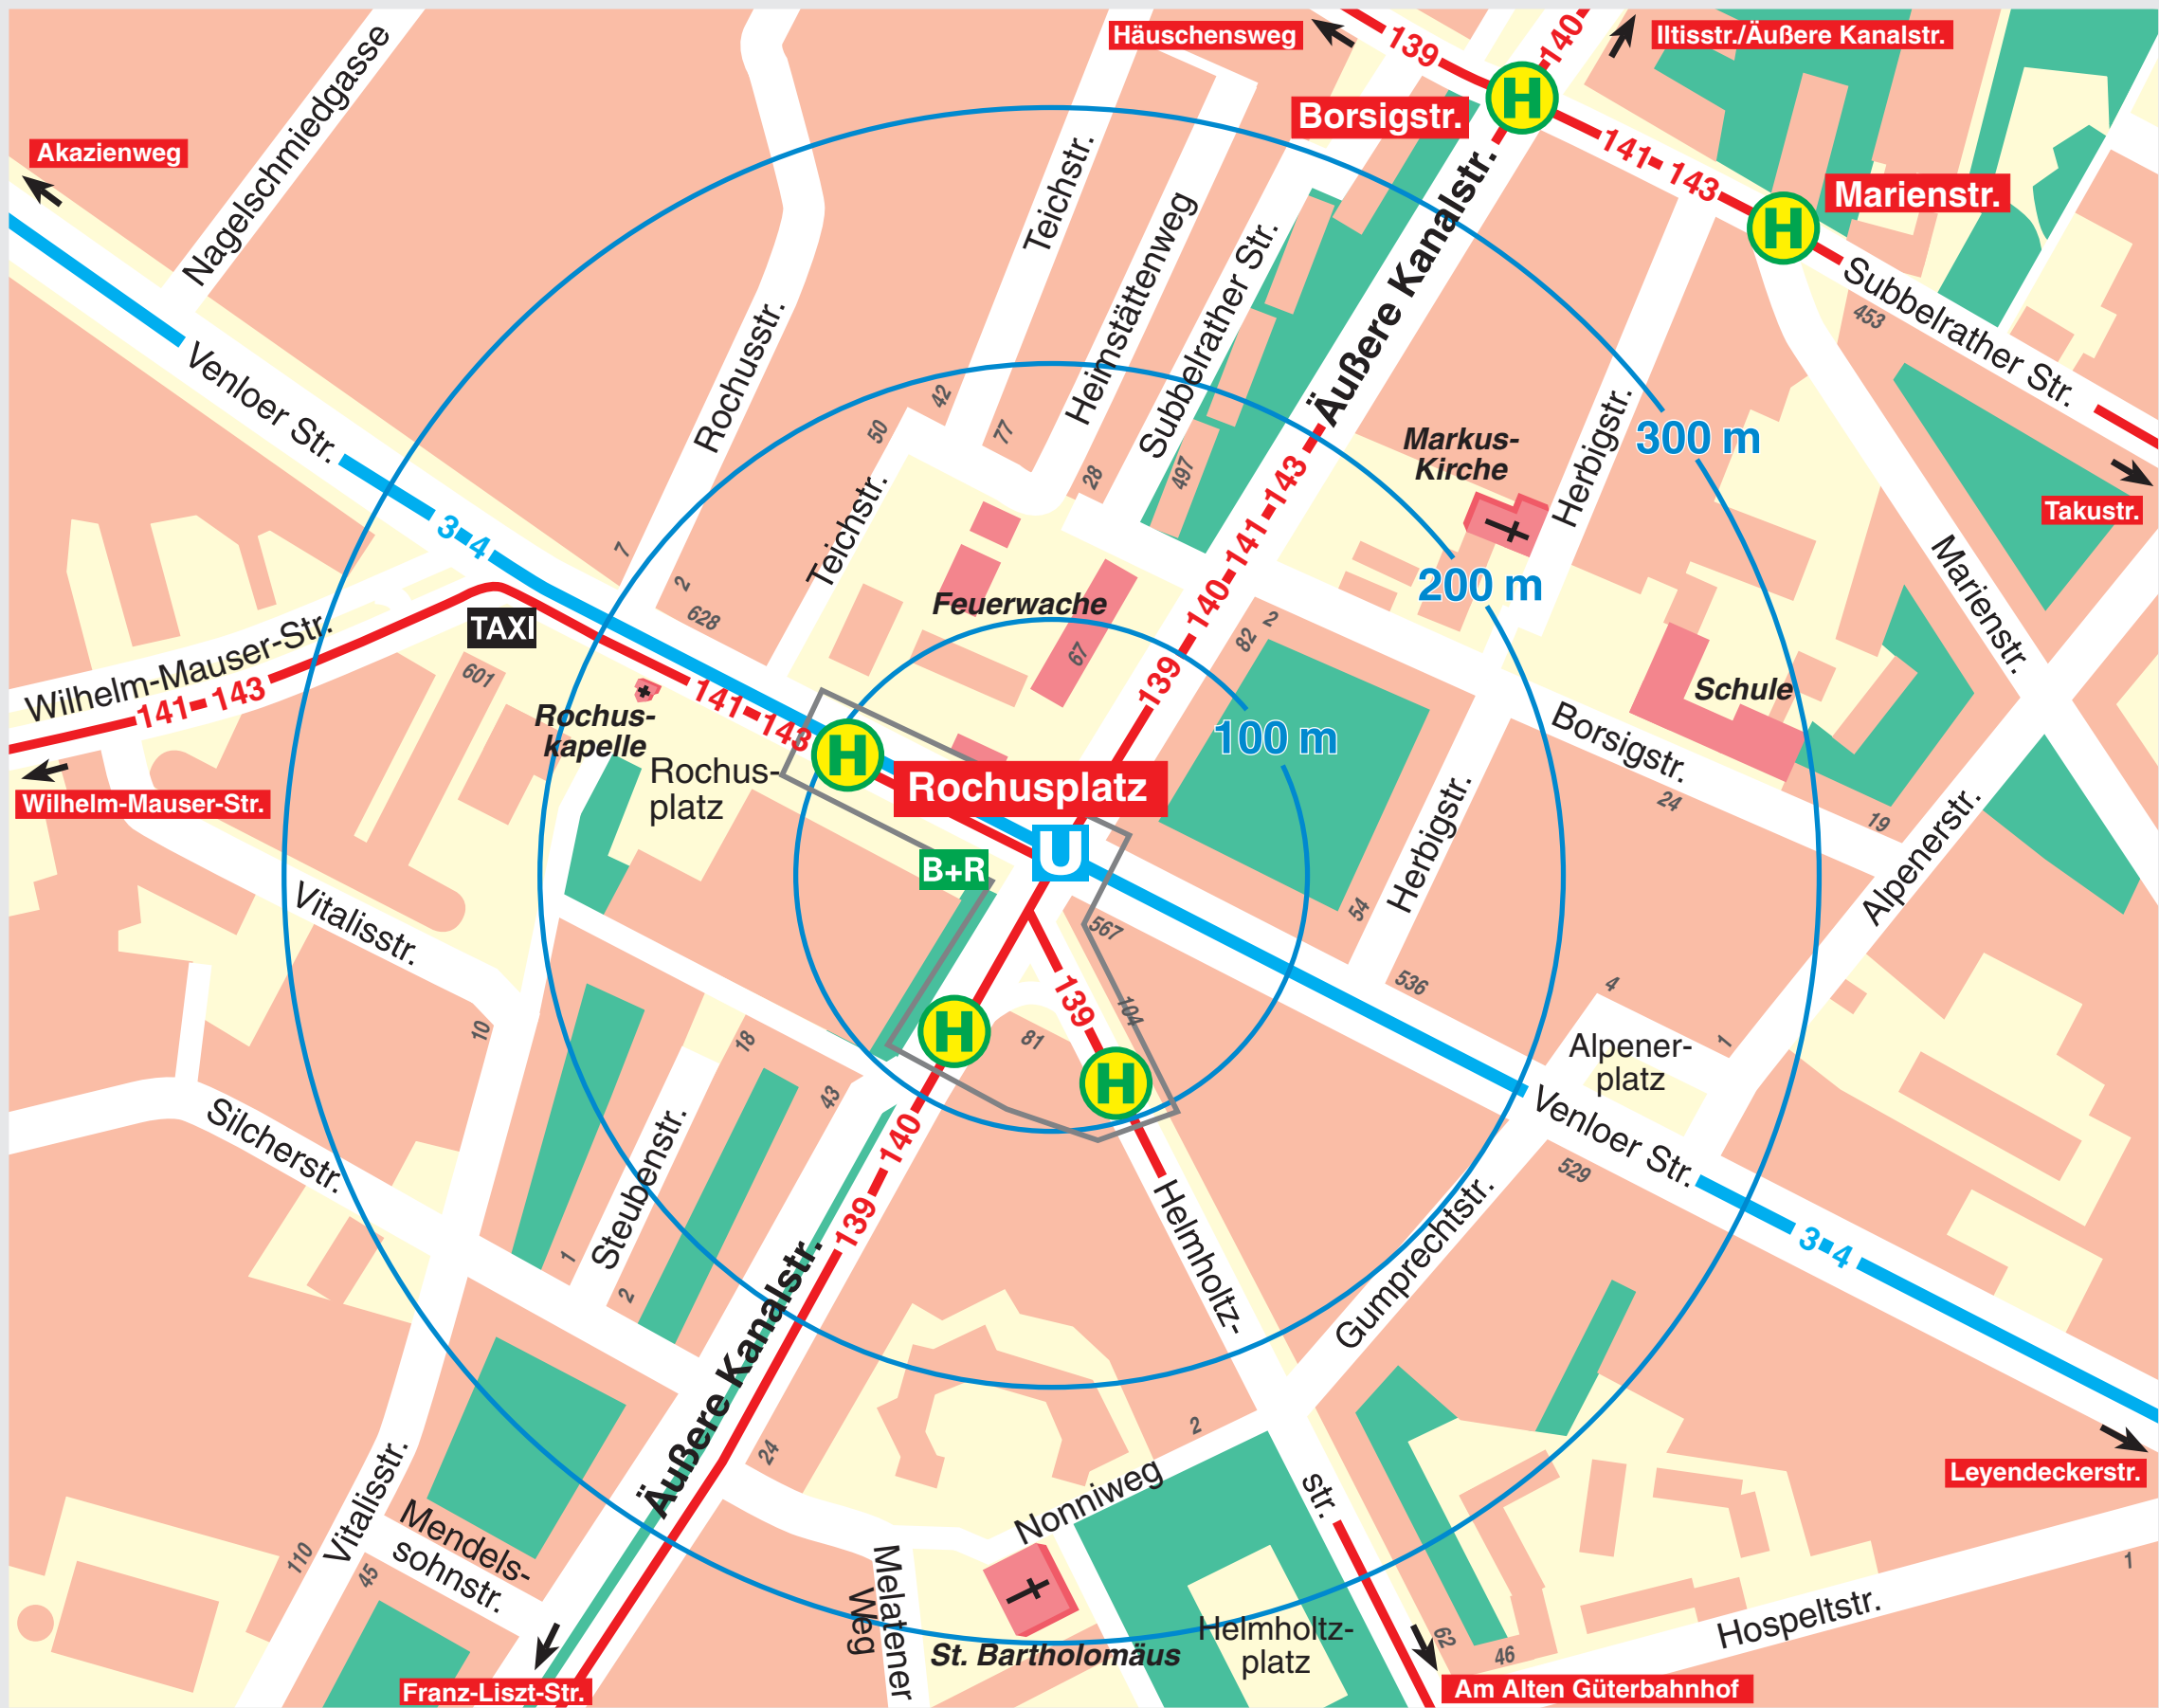

Rochusplatz

- Stadtbahn-Haltestelle unterirdisch
- Stadtbahnlinie
- Bus-Haltestelle
- Buslinie
- Bike & Ride
- Taxistand
- Hausnummer

Kartographie: Amt für Liegenschaften, Vermessung und Kataster 2020