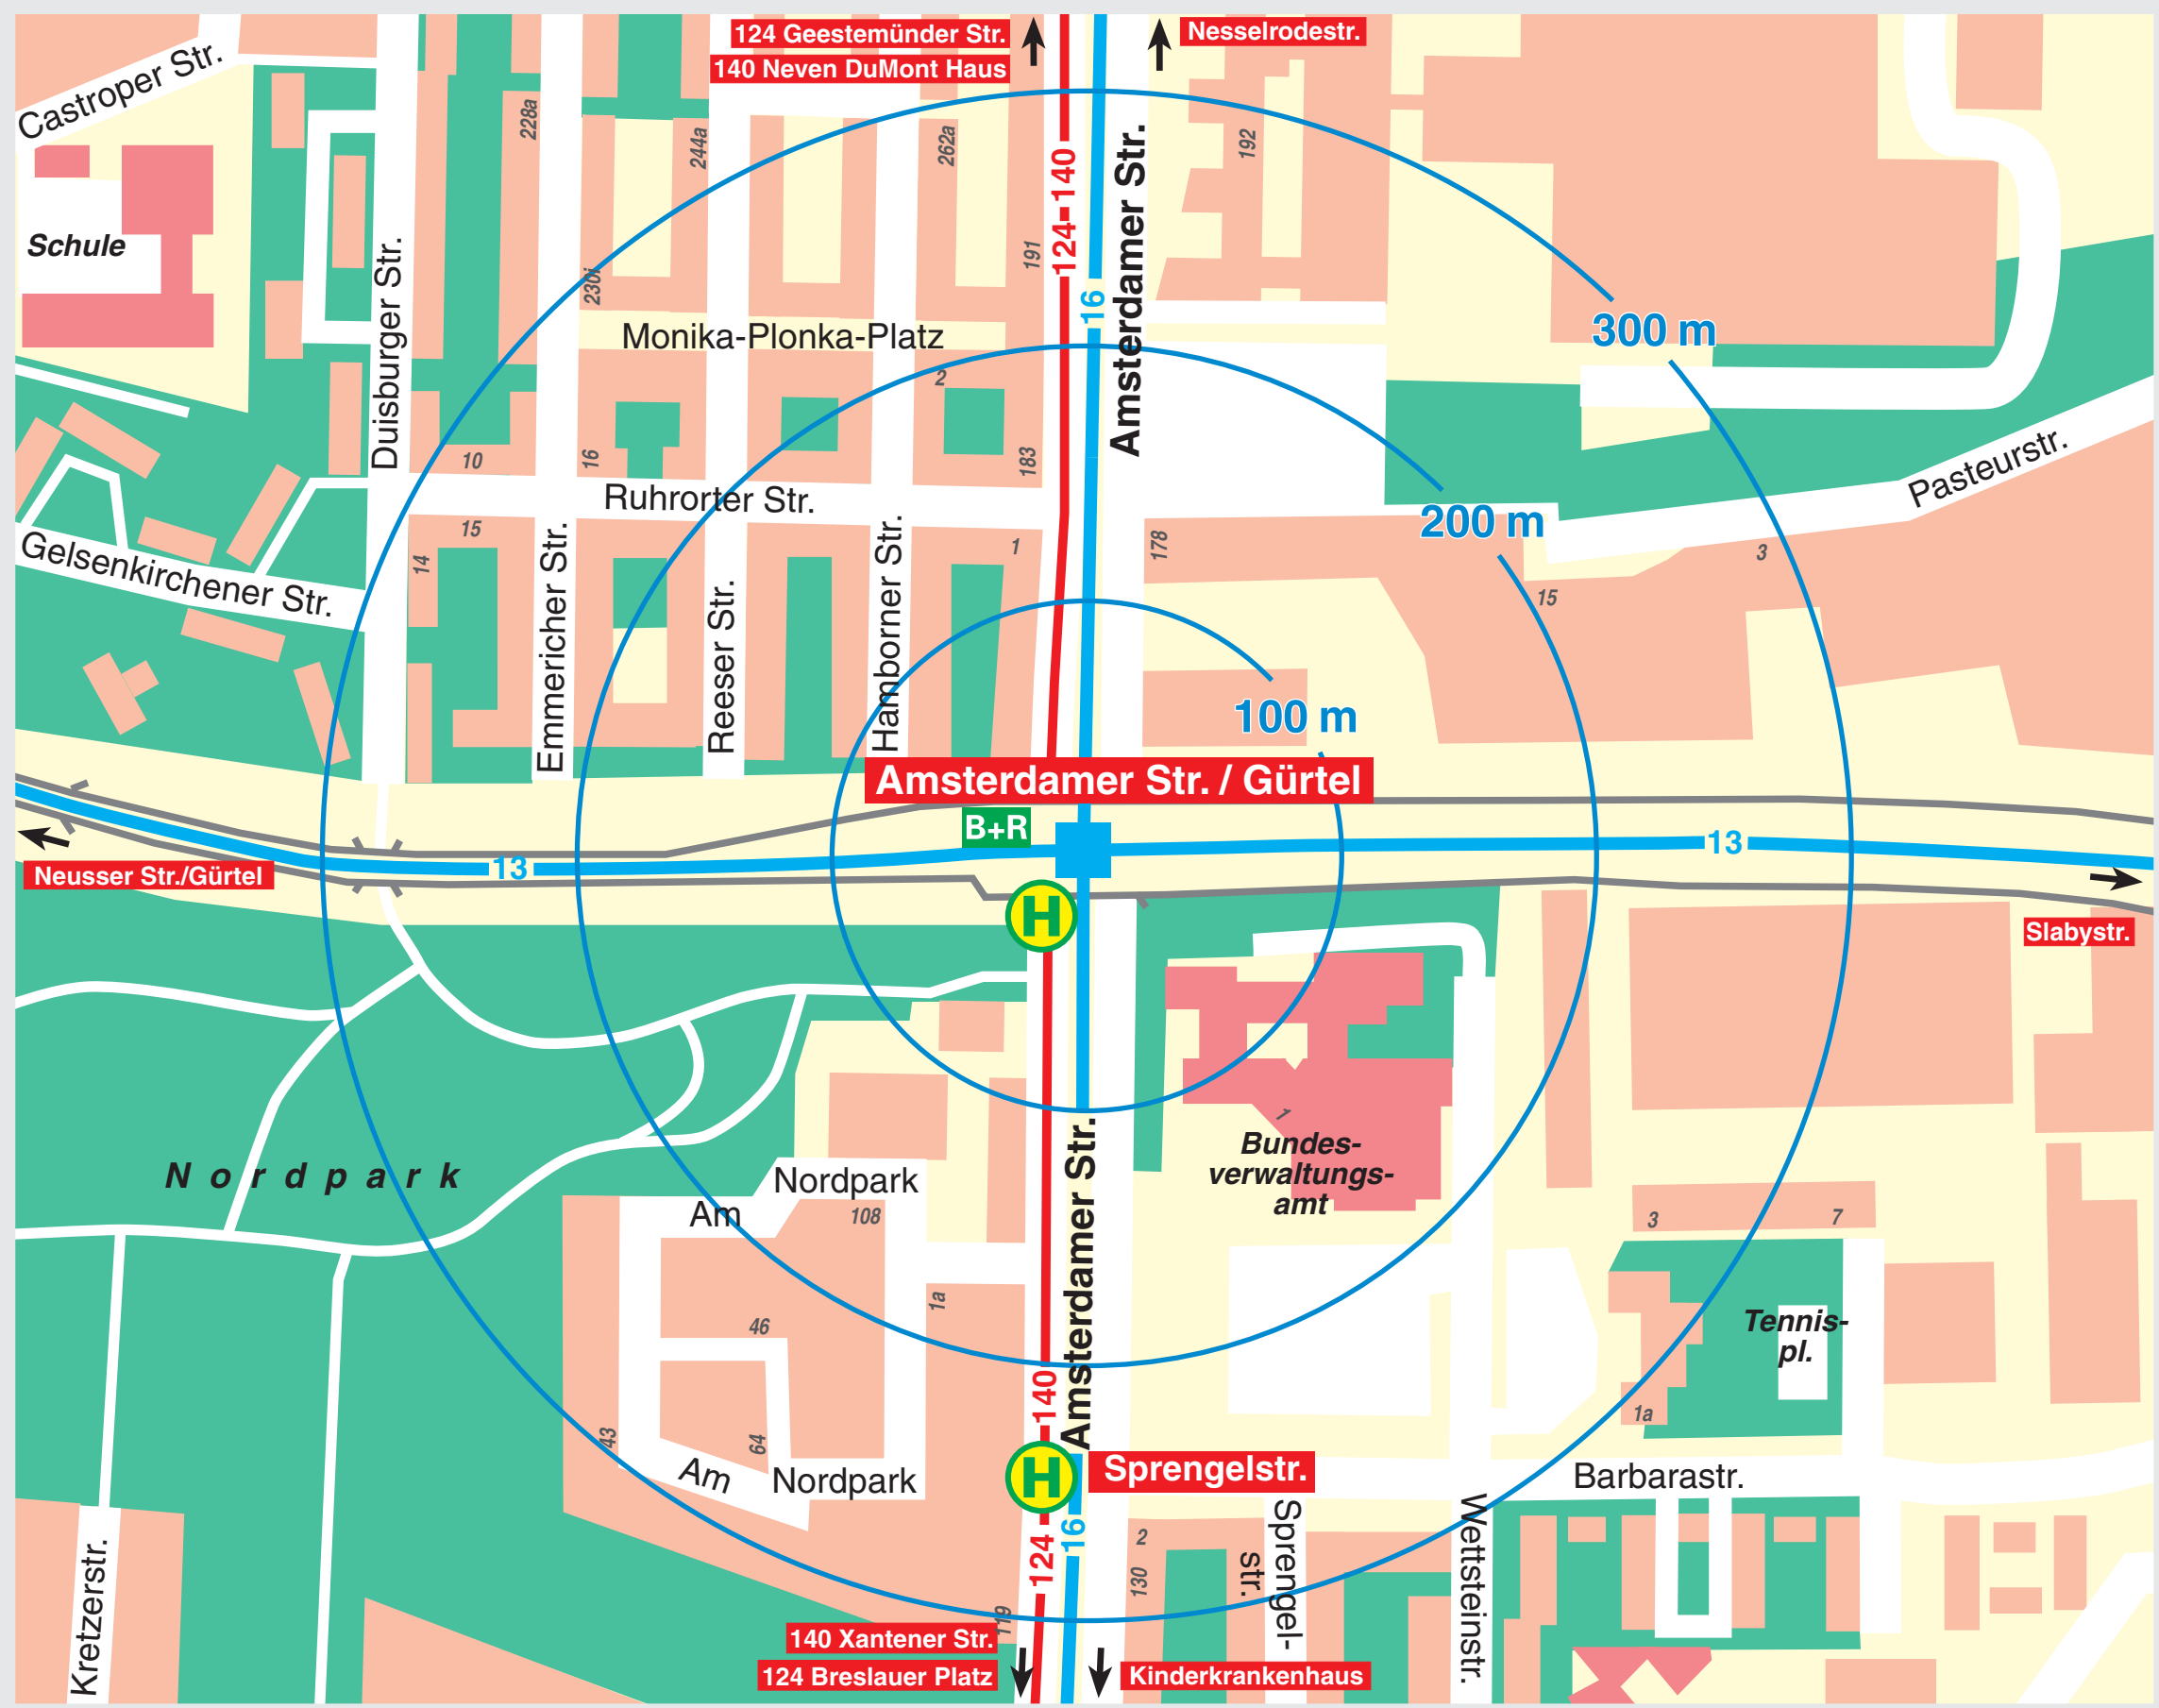

Amsterdamer Str. / Gürtel

-  Stadtbahn-Haltestelle
-  Stadtbahnlinie
-  Bus-Haltestelle
-  Buslinie
-  Bike & Ride
-  Hausnummer

Kartographie: Amt für Liegenschaften, Vermessung und Kataster 2020