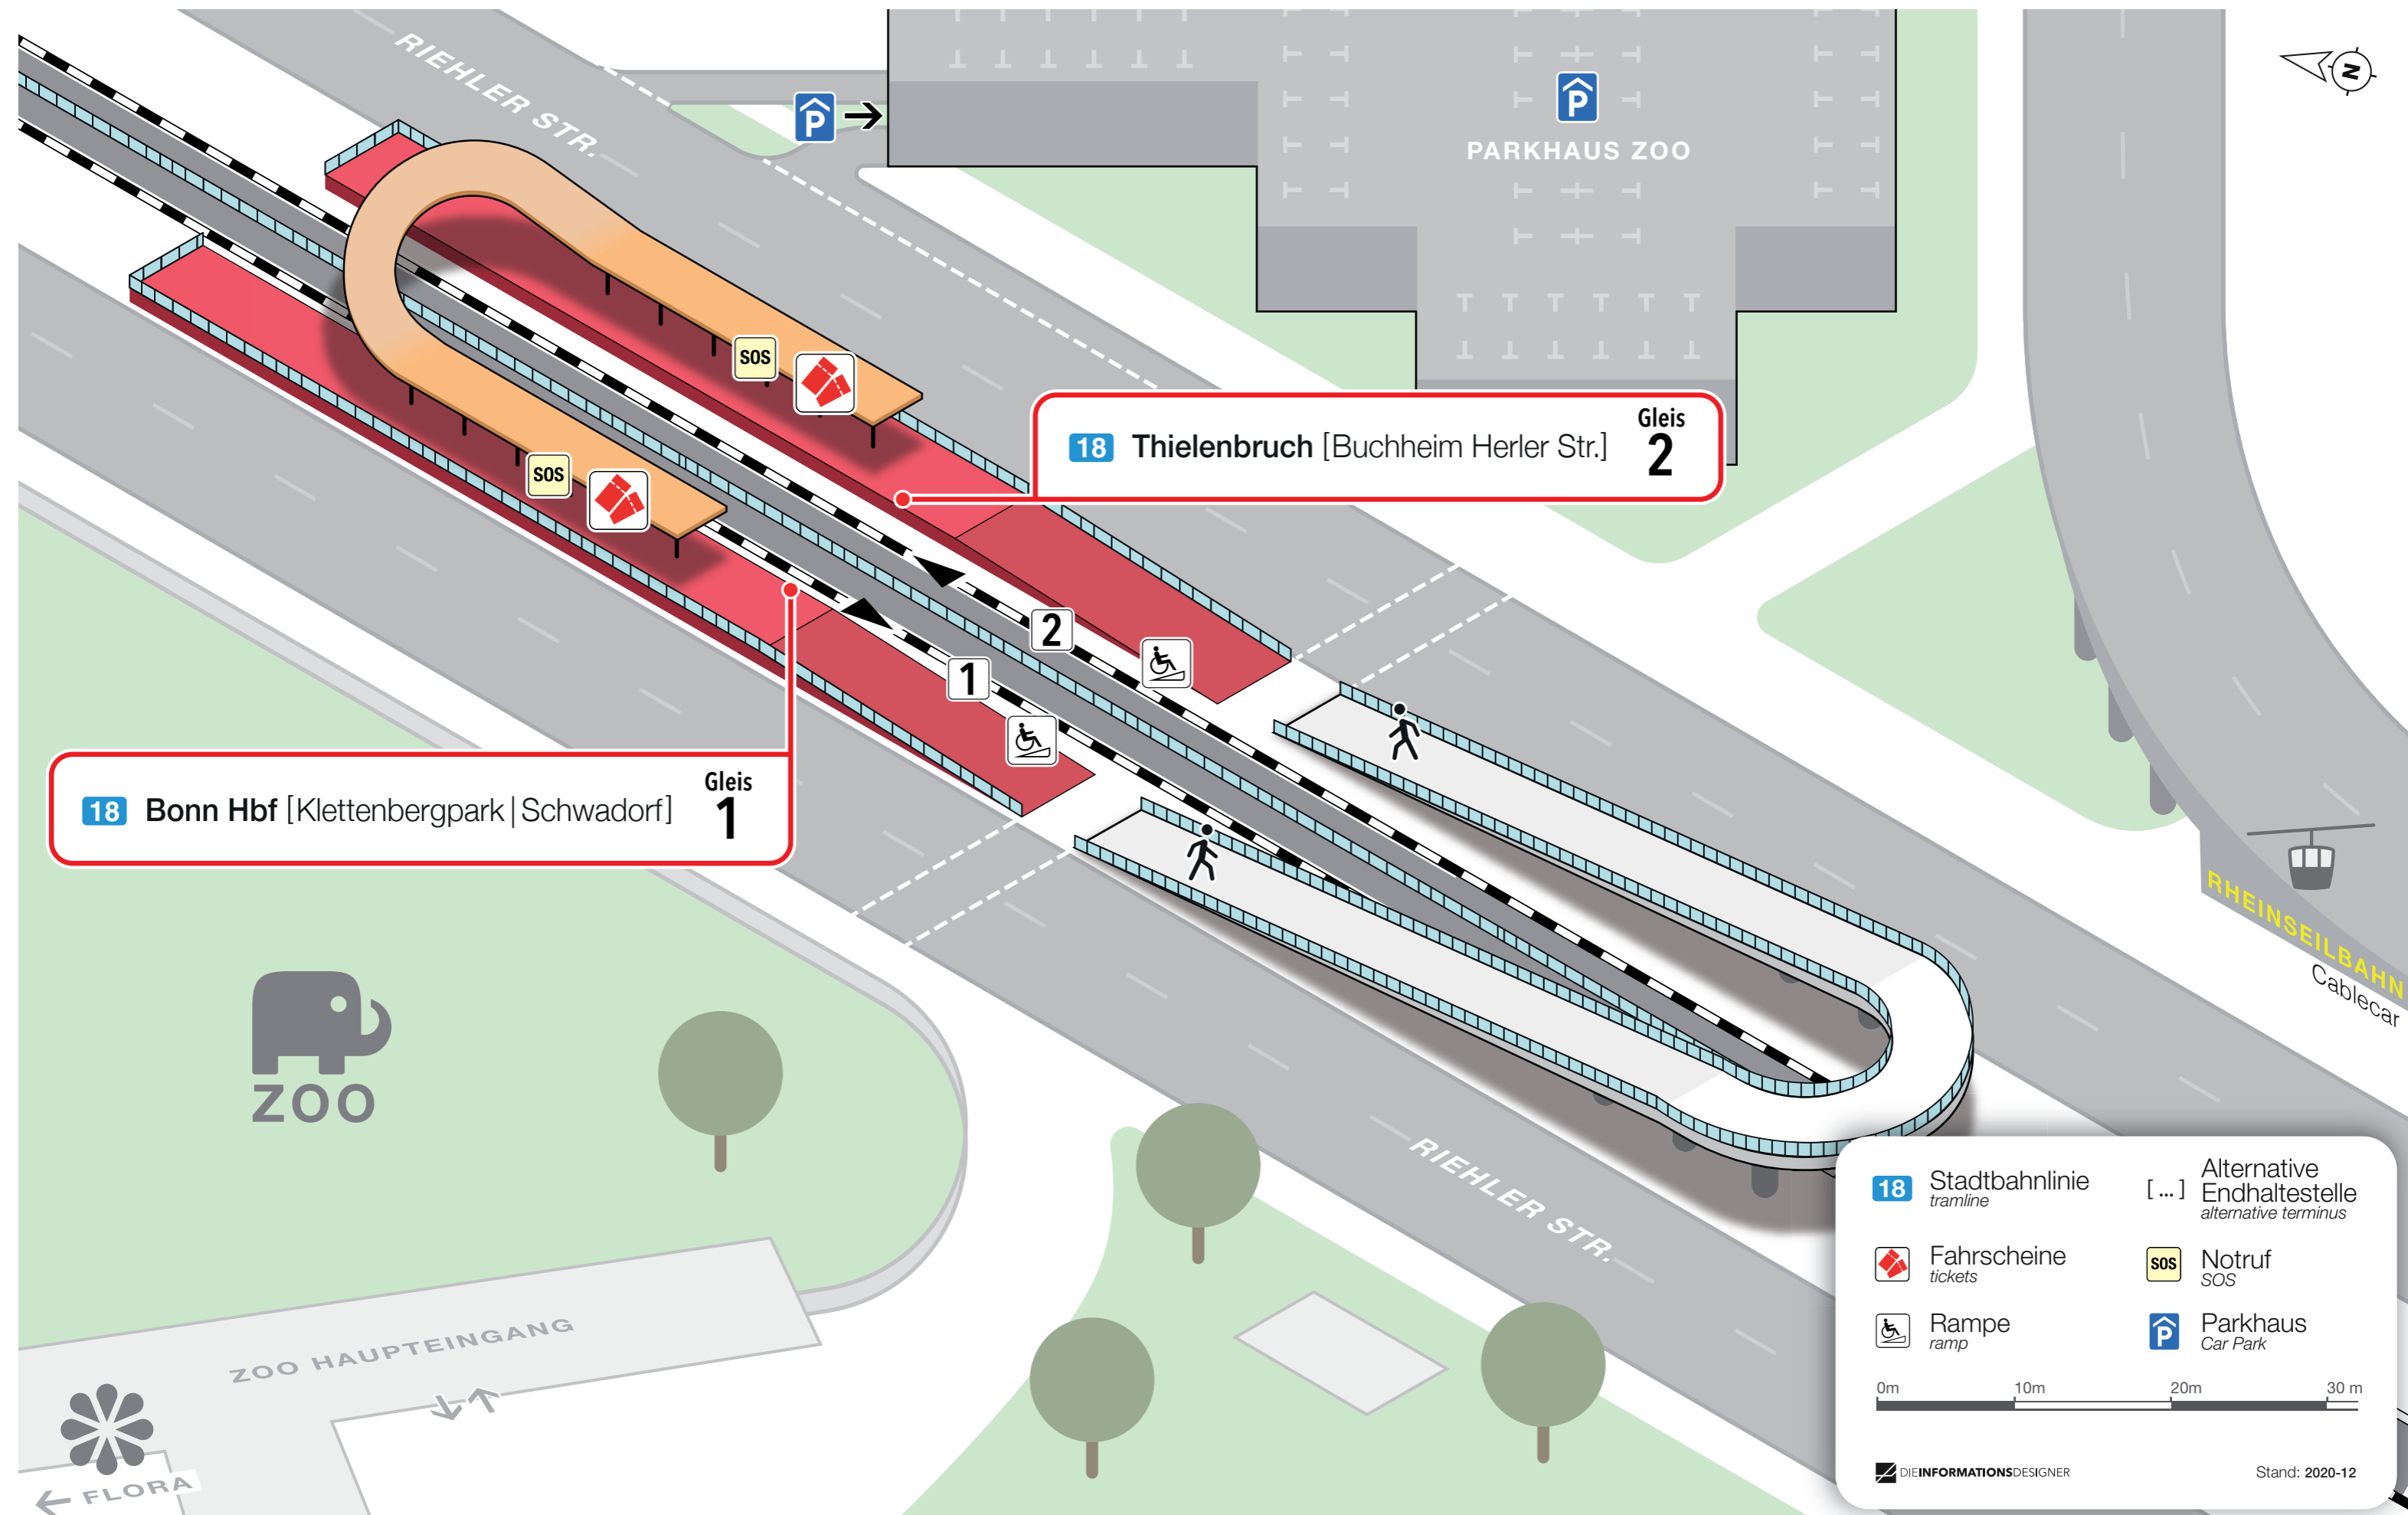

Zoo / Flora

18 Bonn Hbf [Klettenbergpark | Schwadorf] **Gleis 1**

18 Thielenbruch [Buchheim Herler Str.] **Gleis 2**

18 Stadtbahnlinie tramline	[...] Alternative Endhaltestelle alternative terminus
Fahrtscheine tickets	Notruf SOS
Rampe ramp	Parkhaus Car Park

0m 10m 20m 30m

DI E INFORMATIONSDESIGNER Stand: 2020-12