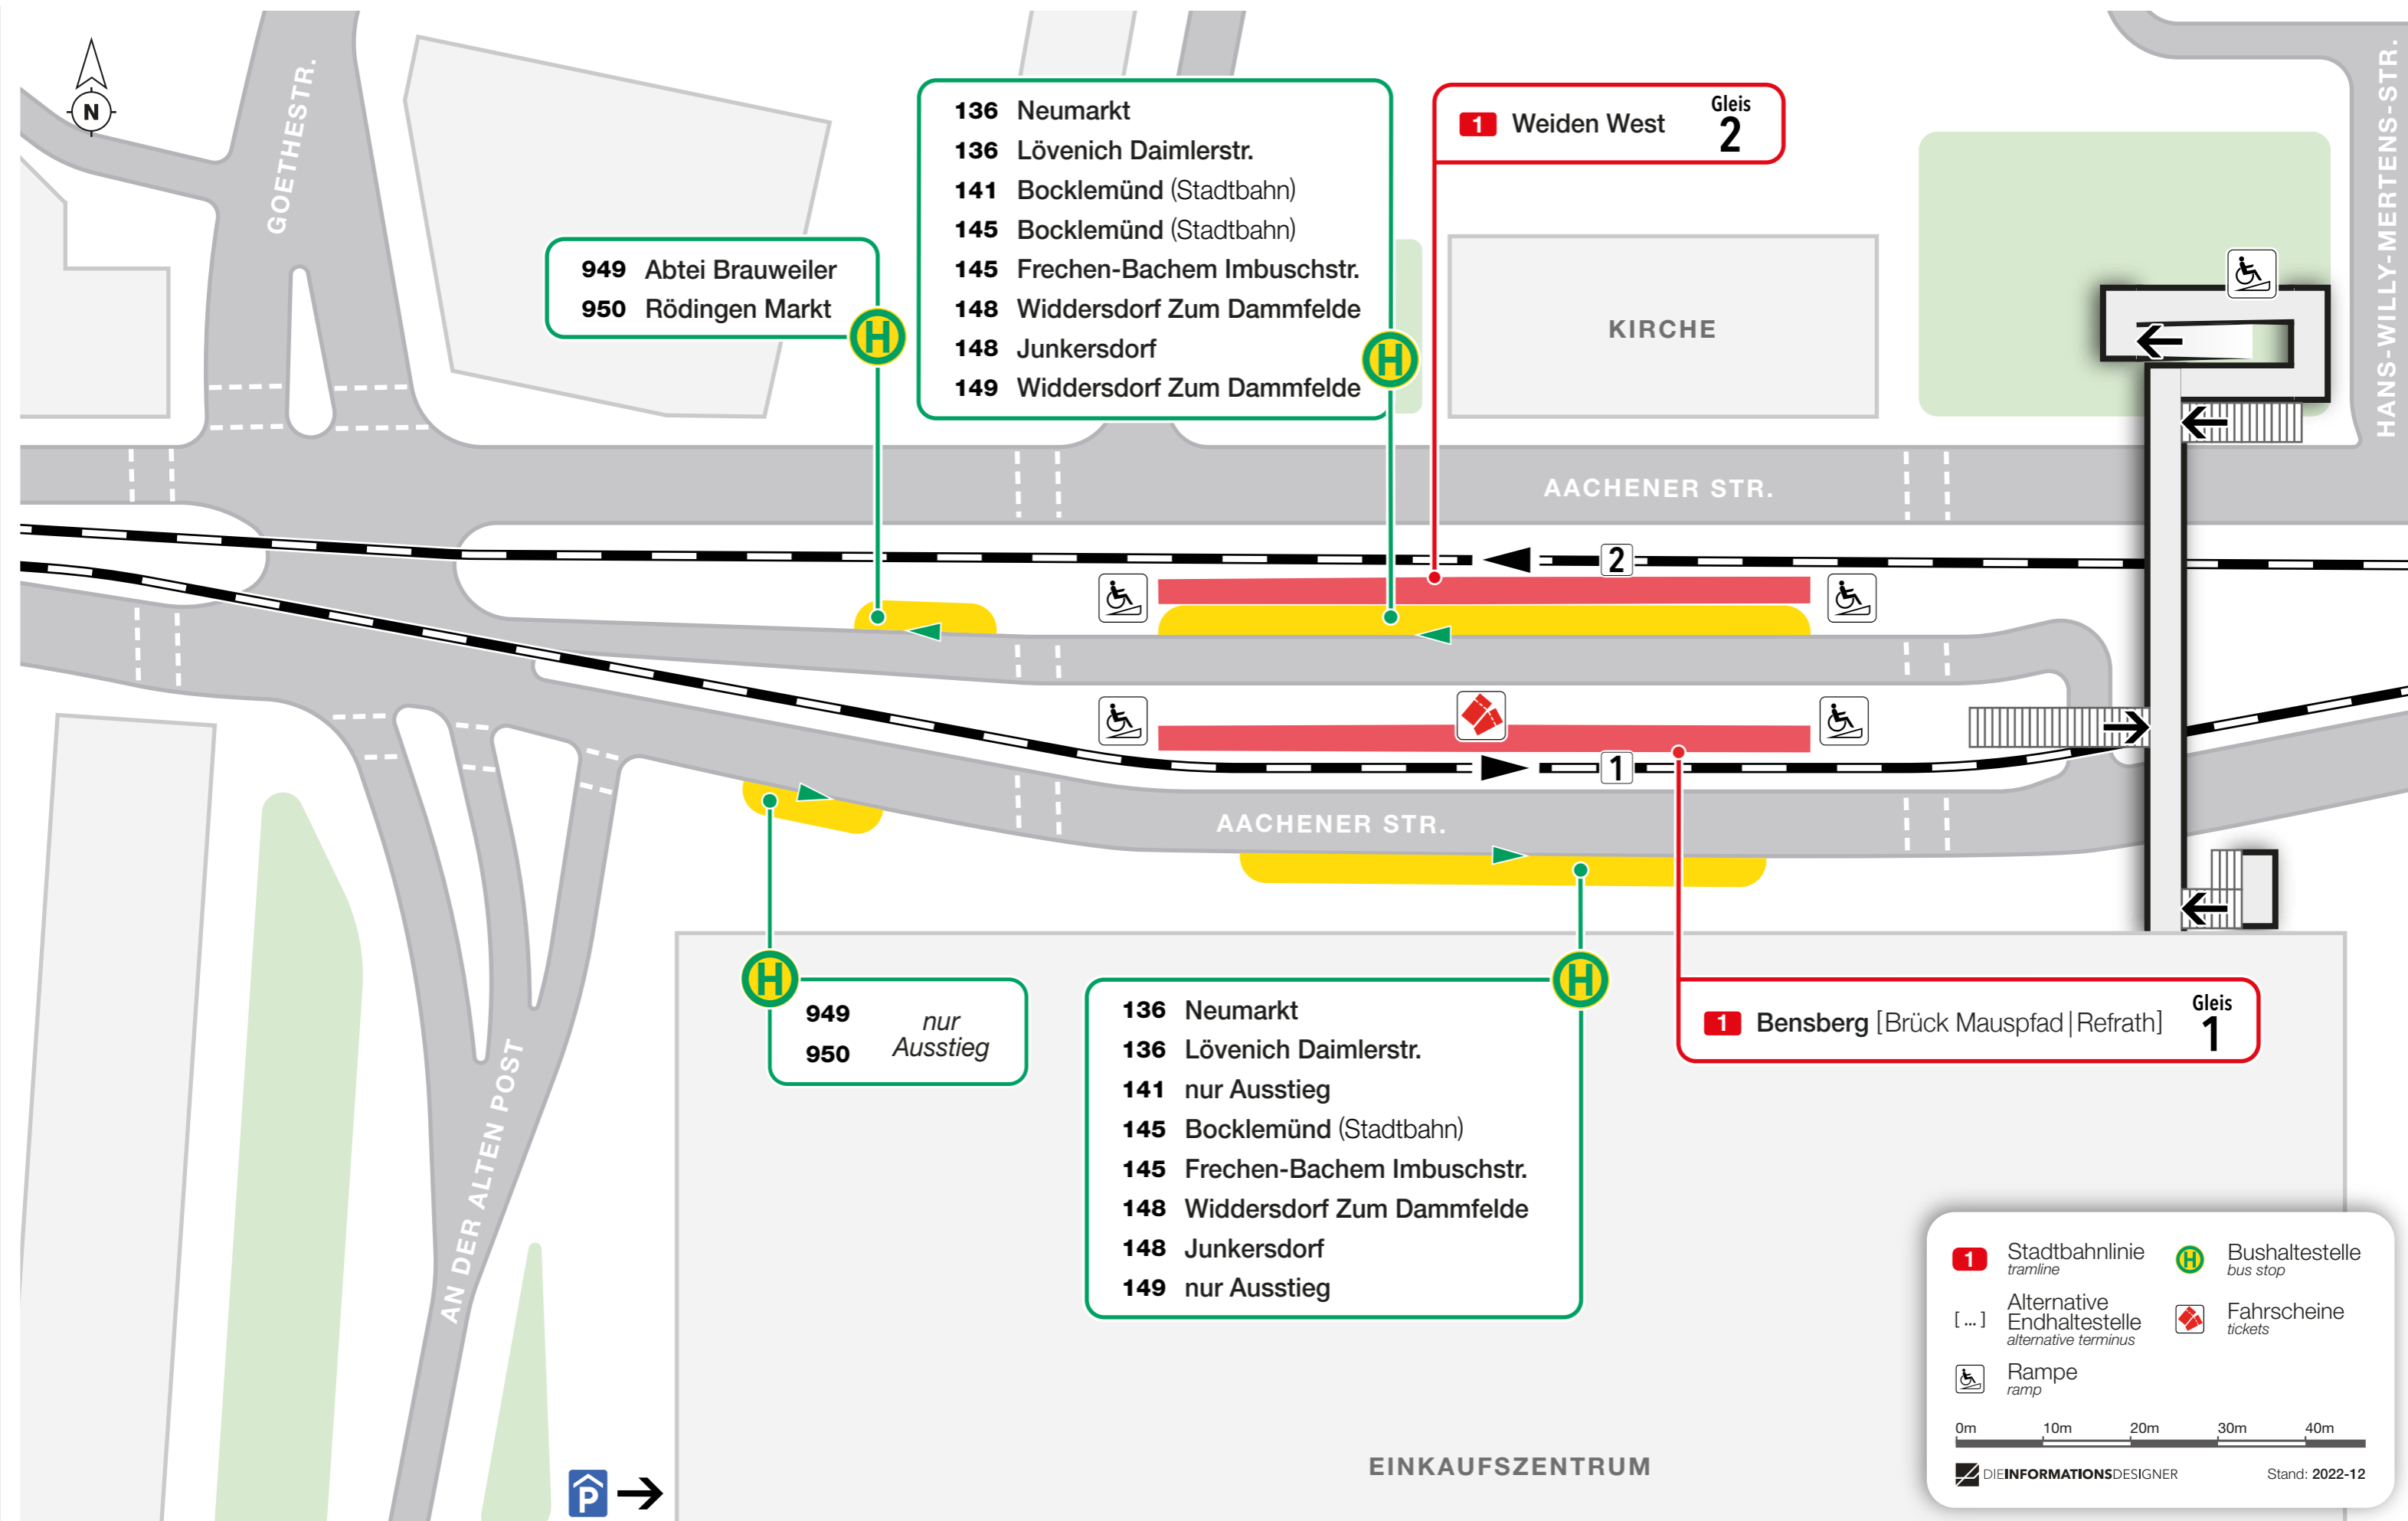

Lageplan

Weiden Zentrum

- 949 Abtei Brauweiler
- 950 Rödingen Markt

- 136 Neumarkt
- 136 Lövenich Daimlerstr.
- 141 Bocklemünd (Stadtbahn)
- 145 Bocklemünd (Stadtbahn)
- 145 Frechen-Bachem Imbuschstr.
- 148 Widdersdorf Zum Dammfelde
- 148 Junkersdorf
- 149 Widdersdorf Zum Dammfelde

1 Weiden West **Gleis 2**

- 949 *nur Ausstieg*
- 950 *nur Ausstieg*

- 136 Neumarkt
- 136 Lövenich Daimlerstr.
- 141 *nur Ausstieg*
- 145 Bocklemünd (Stadtbahn)
- 145 Frechen-Bachem Imbuschstr.
- 148 Widdersdorf Zum Dammfelde
- 148 Junkersdorf
- 149 *nur Ausstieg*

1 Bensberg [Brück Mauspfad | Refrath] **Gleis 1**

1 Stadtbahnlinie tramline

[...] Alternative Endhaltestelle alternative terminus

H Bushaltestelle bus stop

Fahrkarte tickets

Rampe ramp

0m 10m 20m 30m 40m

DIEINFORMATIONSDesigner Stand: 2022-12

EINKAUFSZENTRUM