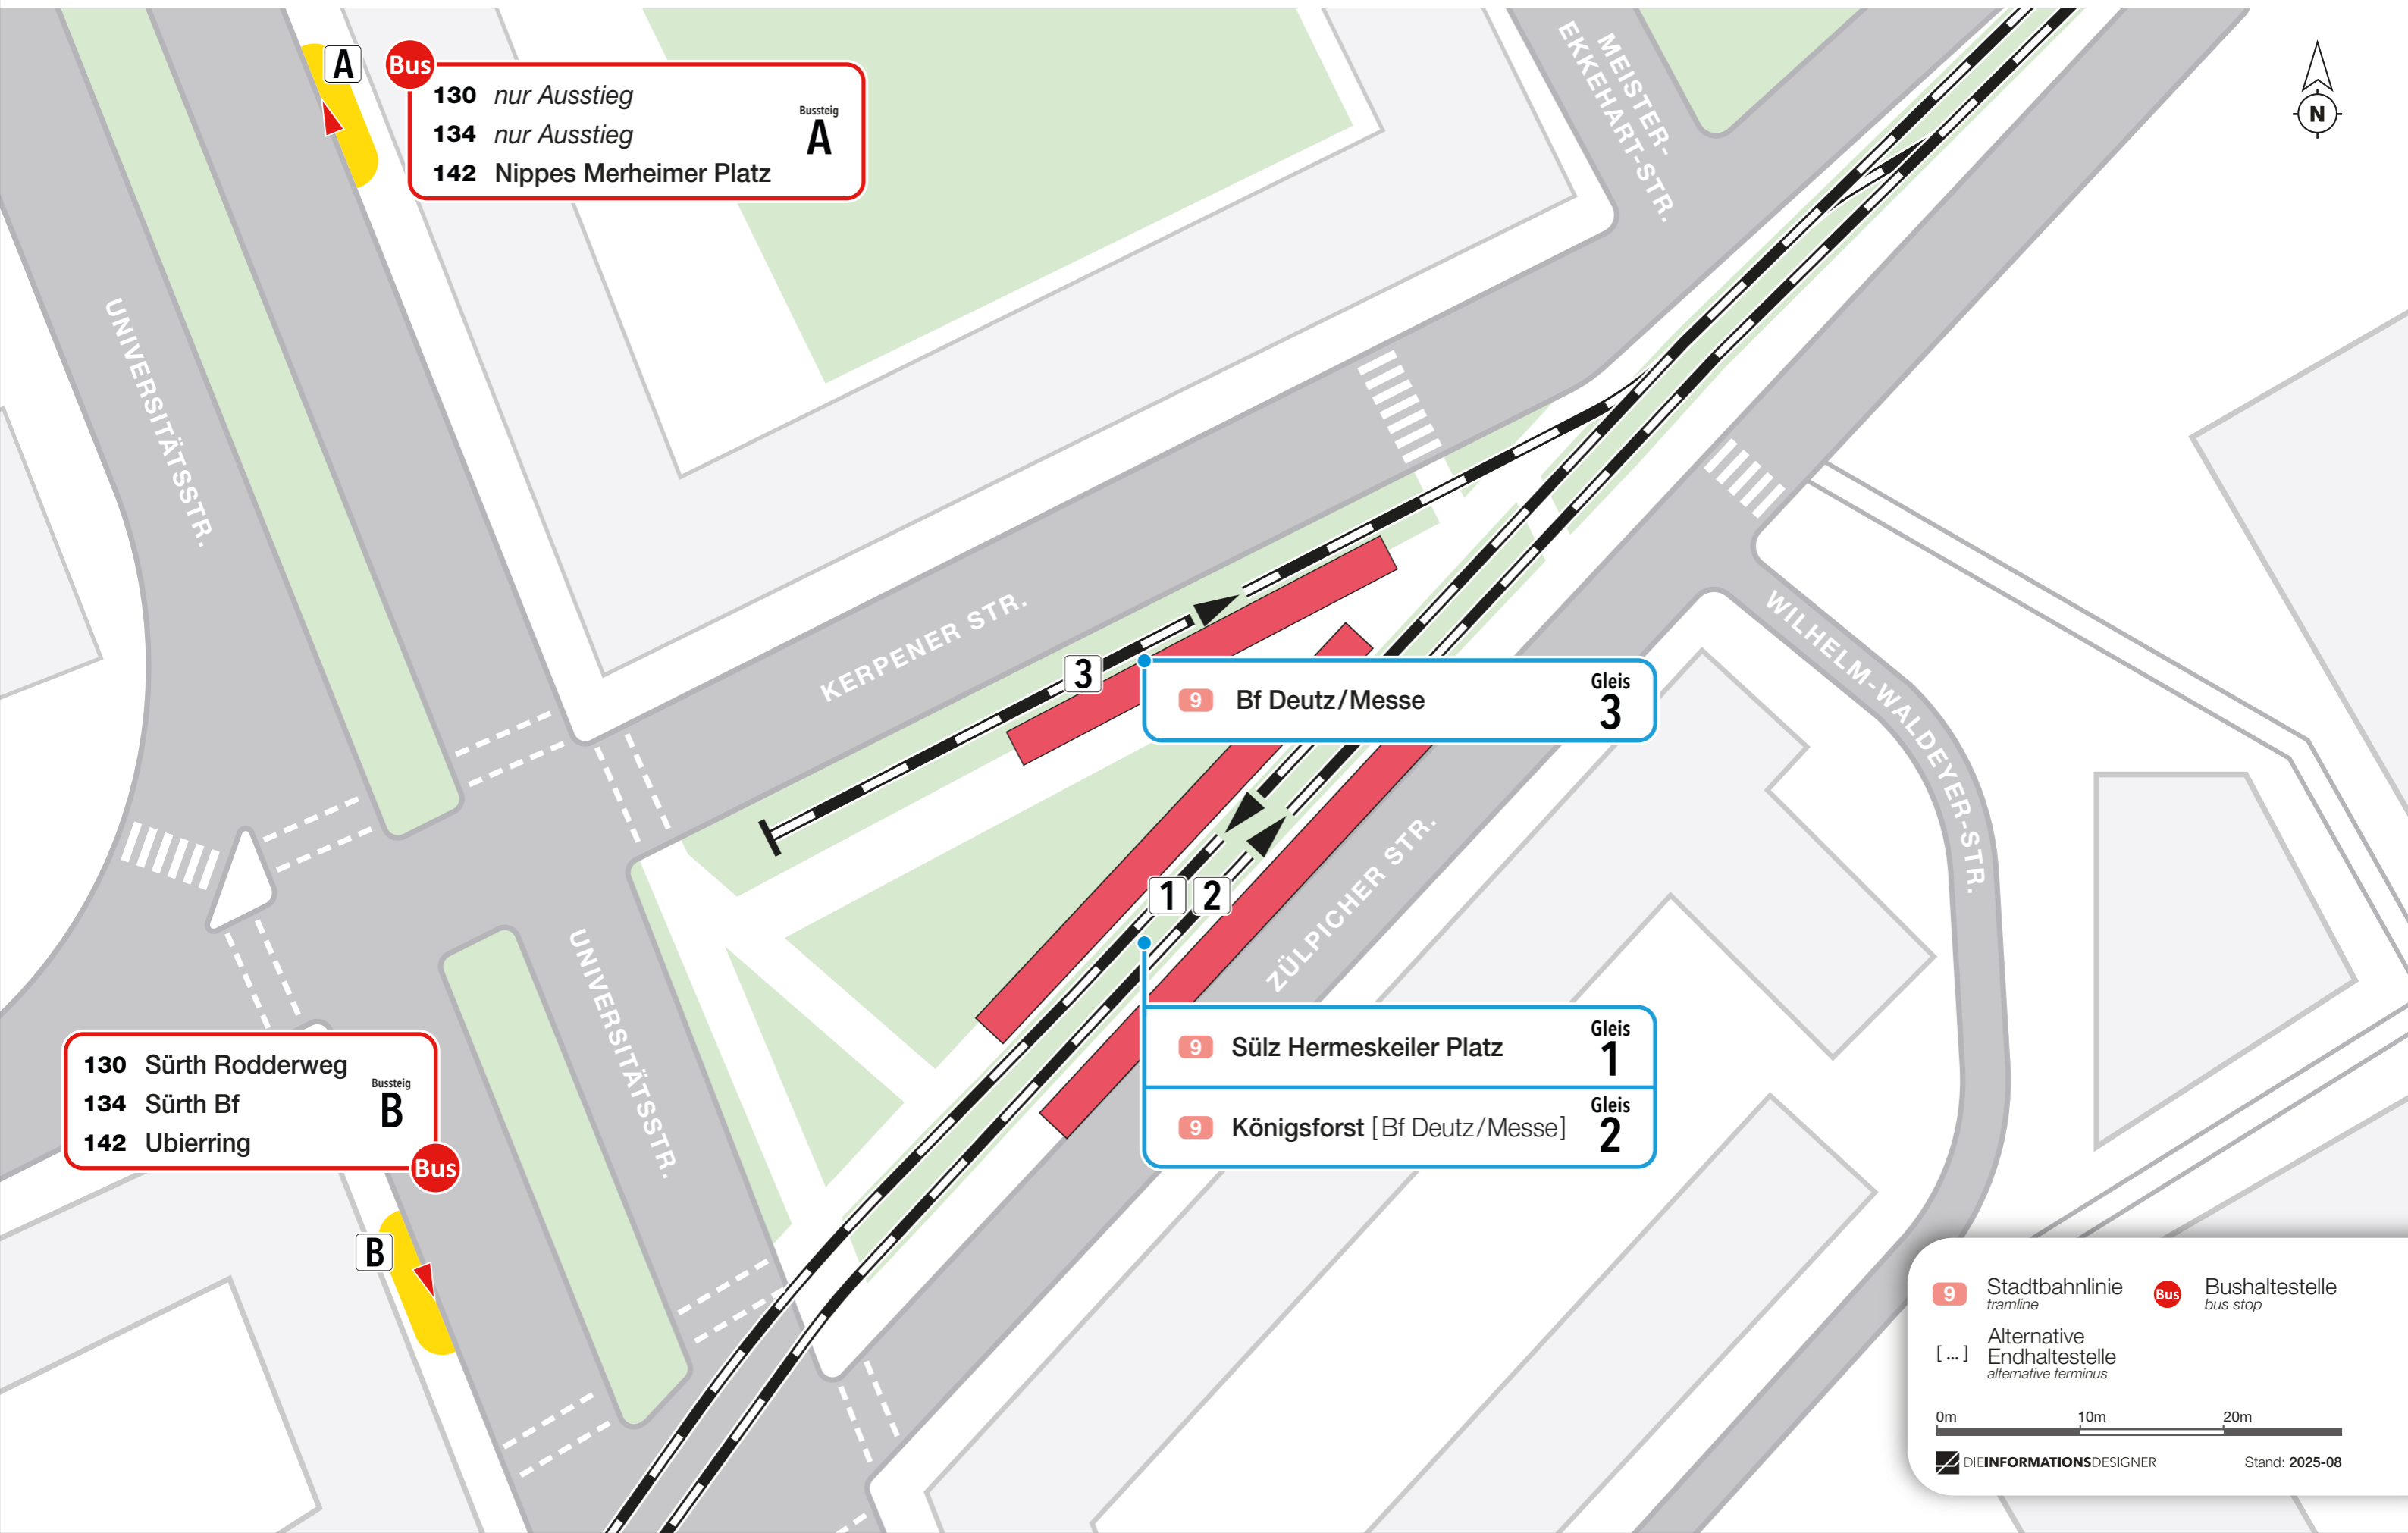

# Lageplan

Universität

**Bus**

**A**

- 130 nur Ausstieg
- 134 nur Ausstieg
- 142 Nippes Merheimer Platz

Bussteig **A**

**Bus**

- 130 Sürth Rodderweg
- 134 Sürth Bf
- 142 Ubierring

Bussteig **B**

**9** Bf Deutz/Messe **Gleis 3**

**9** Sülz Hermeskeiler Platz **Gleis 1**

**9** Königsforst [Bf Deutz/Messe] **Gleis 2**

**9** Stadtbahnlinie  
tramline

**Bus** Bushaltestelle  
bus stop

[...] Alternative  
Endhaltestelle  
alternative terminus

0m 10m 20m

**DI** INFORMATIONSDesigner Stand: 2025-08