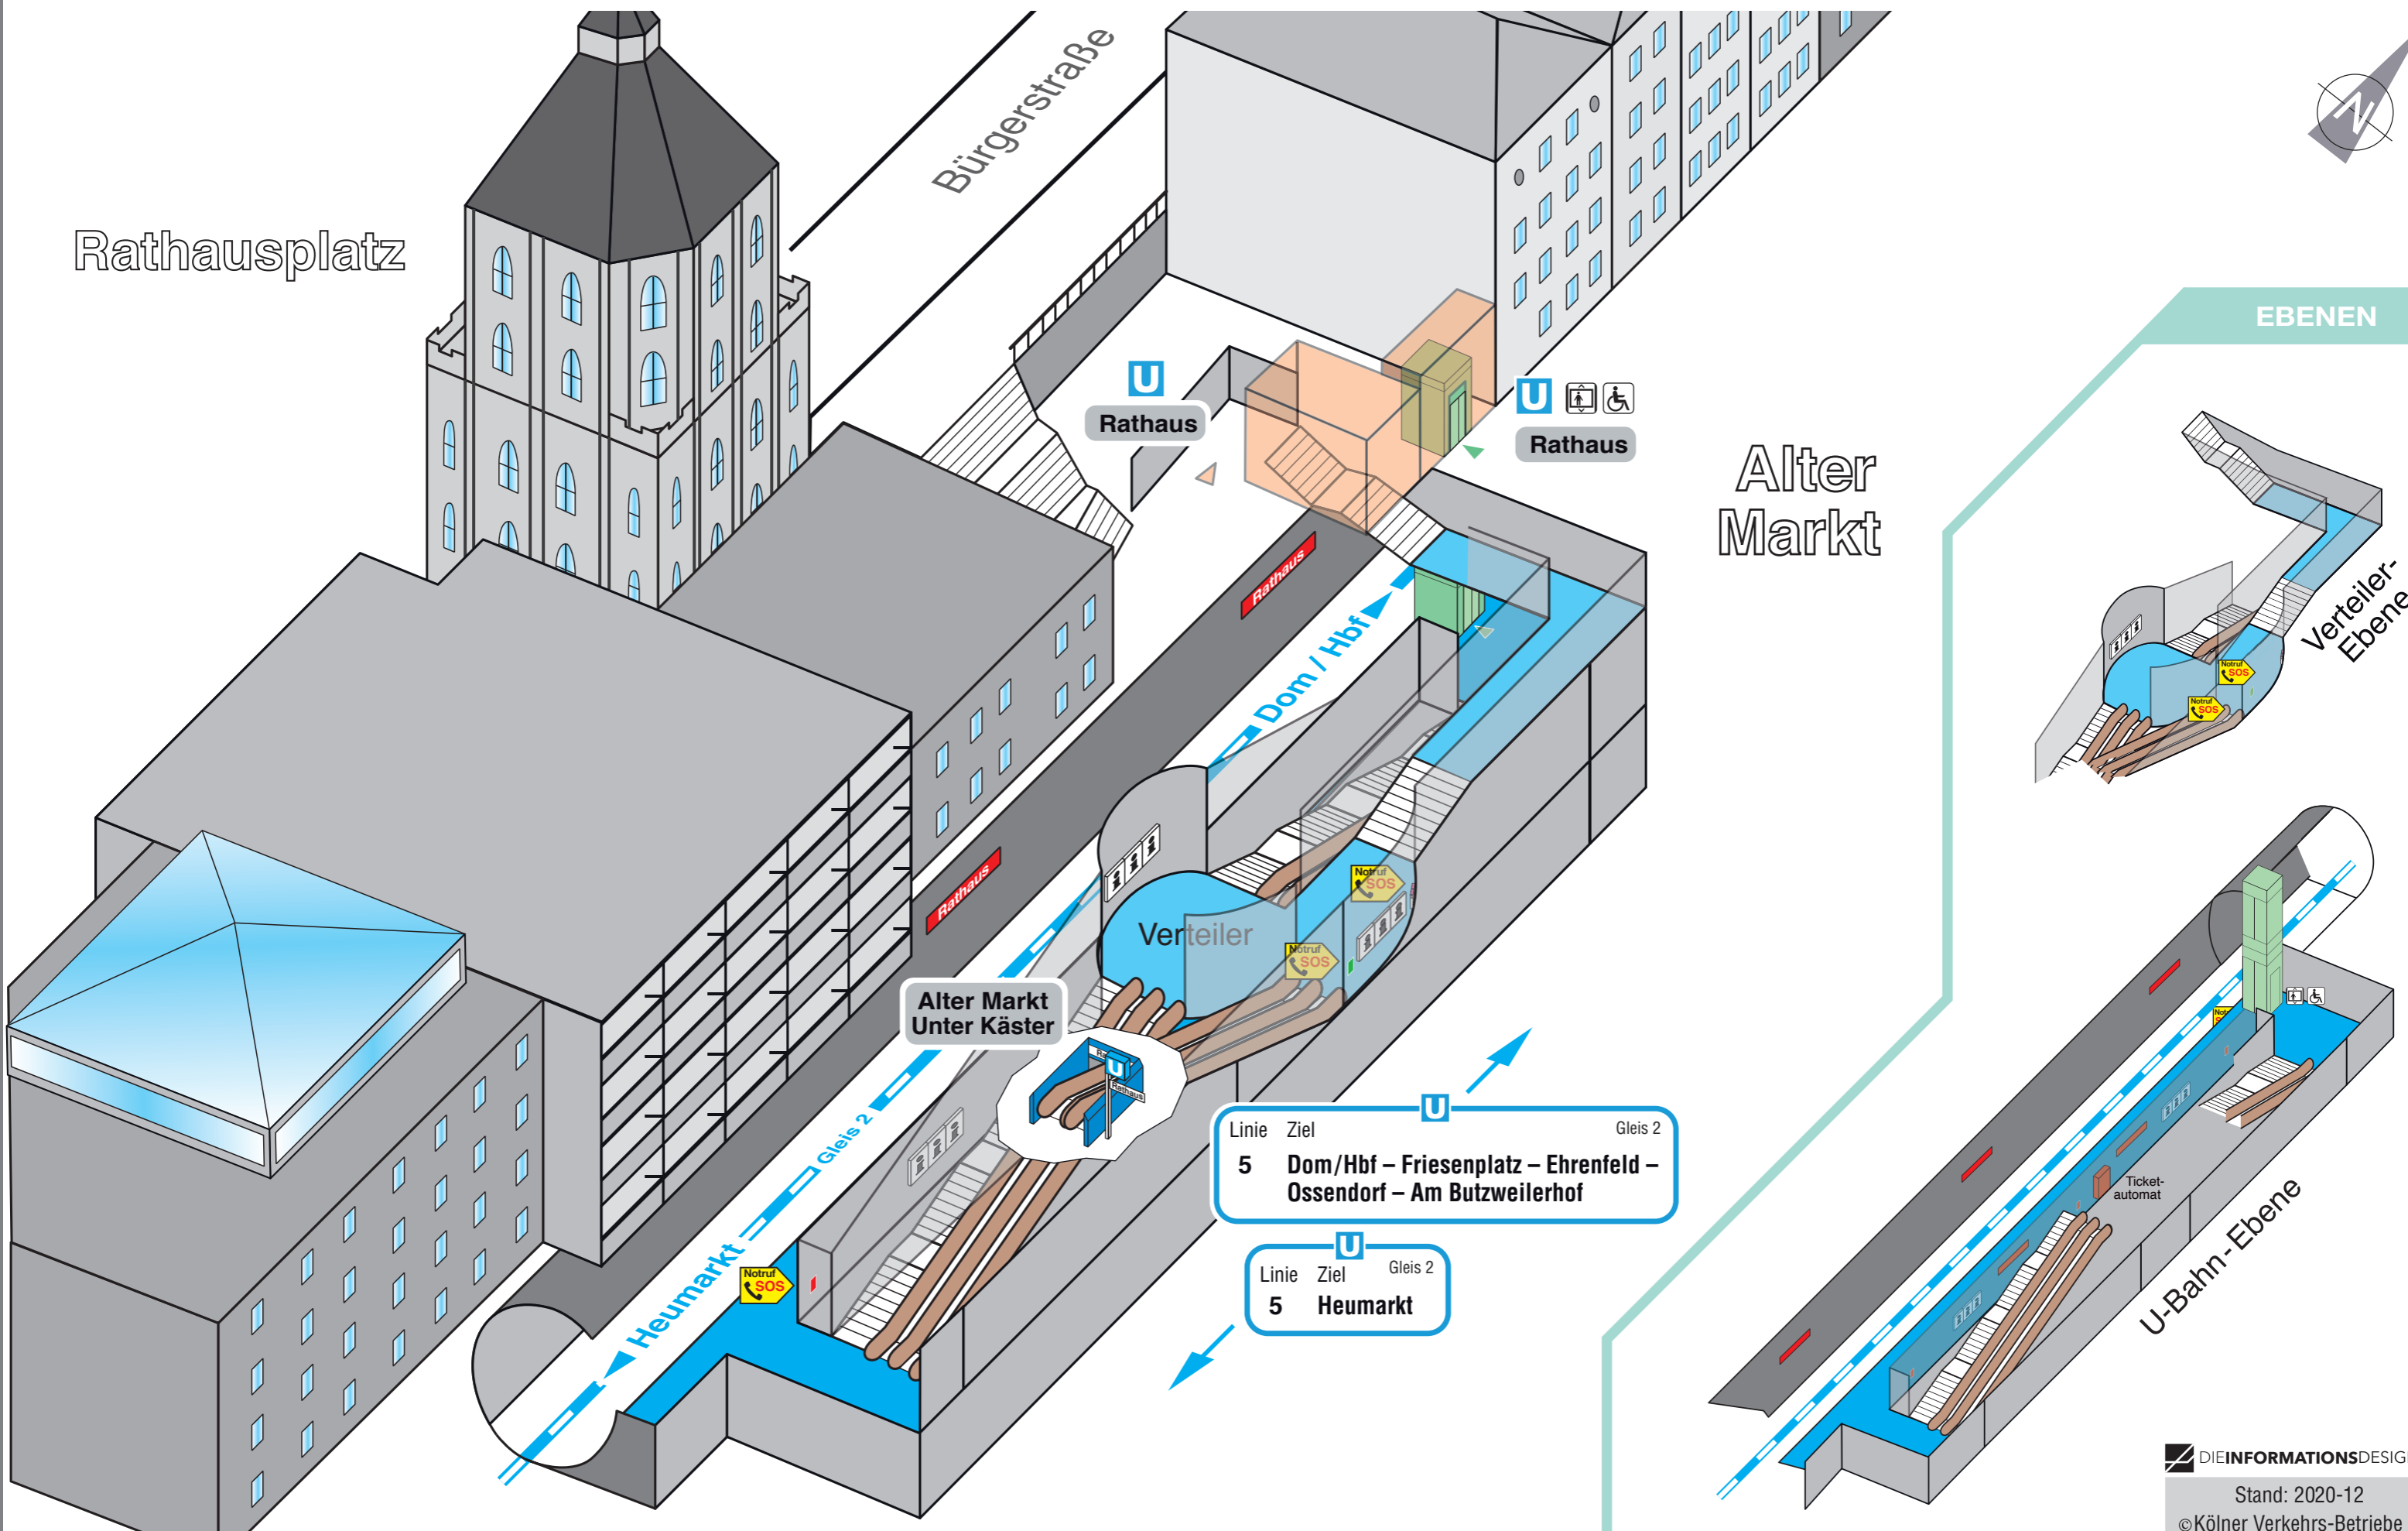

Rathausplatz

Bürgerstraße

EBENEN

Verteiler-Ebene

U-Bahn-Ebene

 Rathaus

   Rathaus

Alter Markt

Verteiler

Alter Markt Unter Käster

Linie Ziel Gleis 2  
**5 Dom/Hbf – Friesenplatz – Ehrenfeld – Ossendorf – Am Butzweilerhof**

Linie Ziel Gleis 2  
**5 Heumarkt**

Ticket-automat