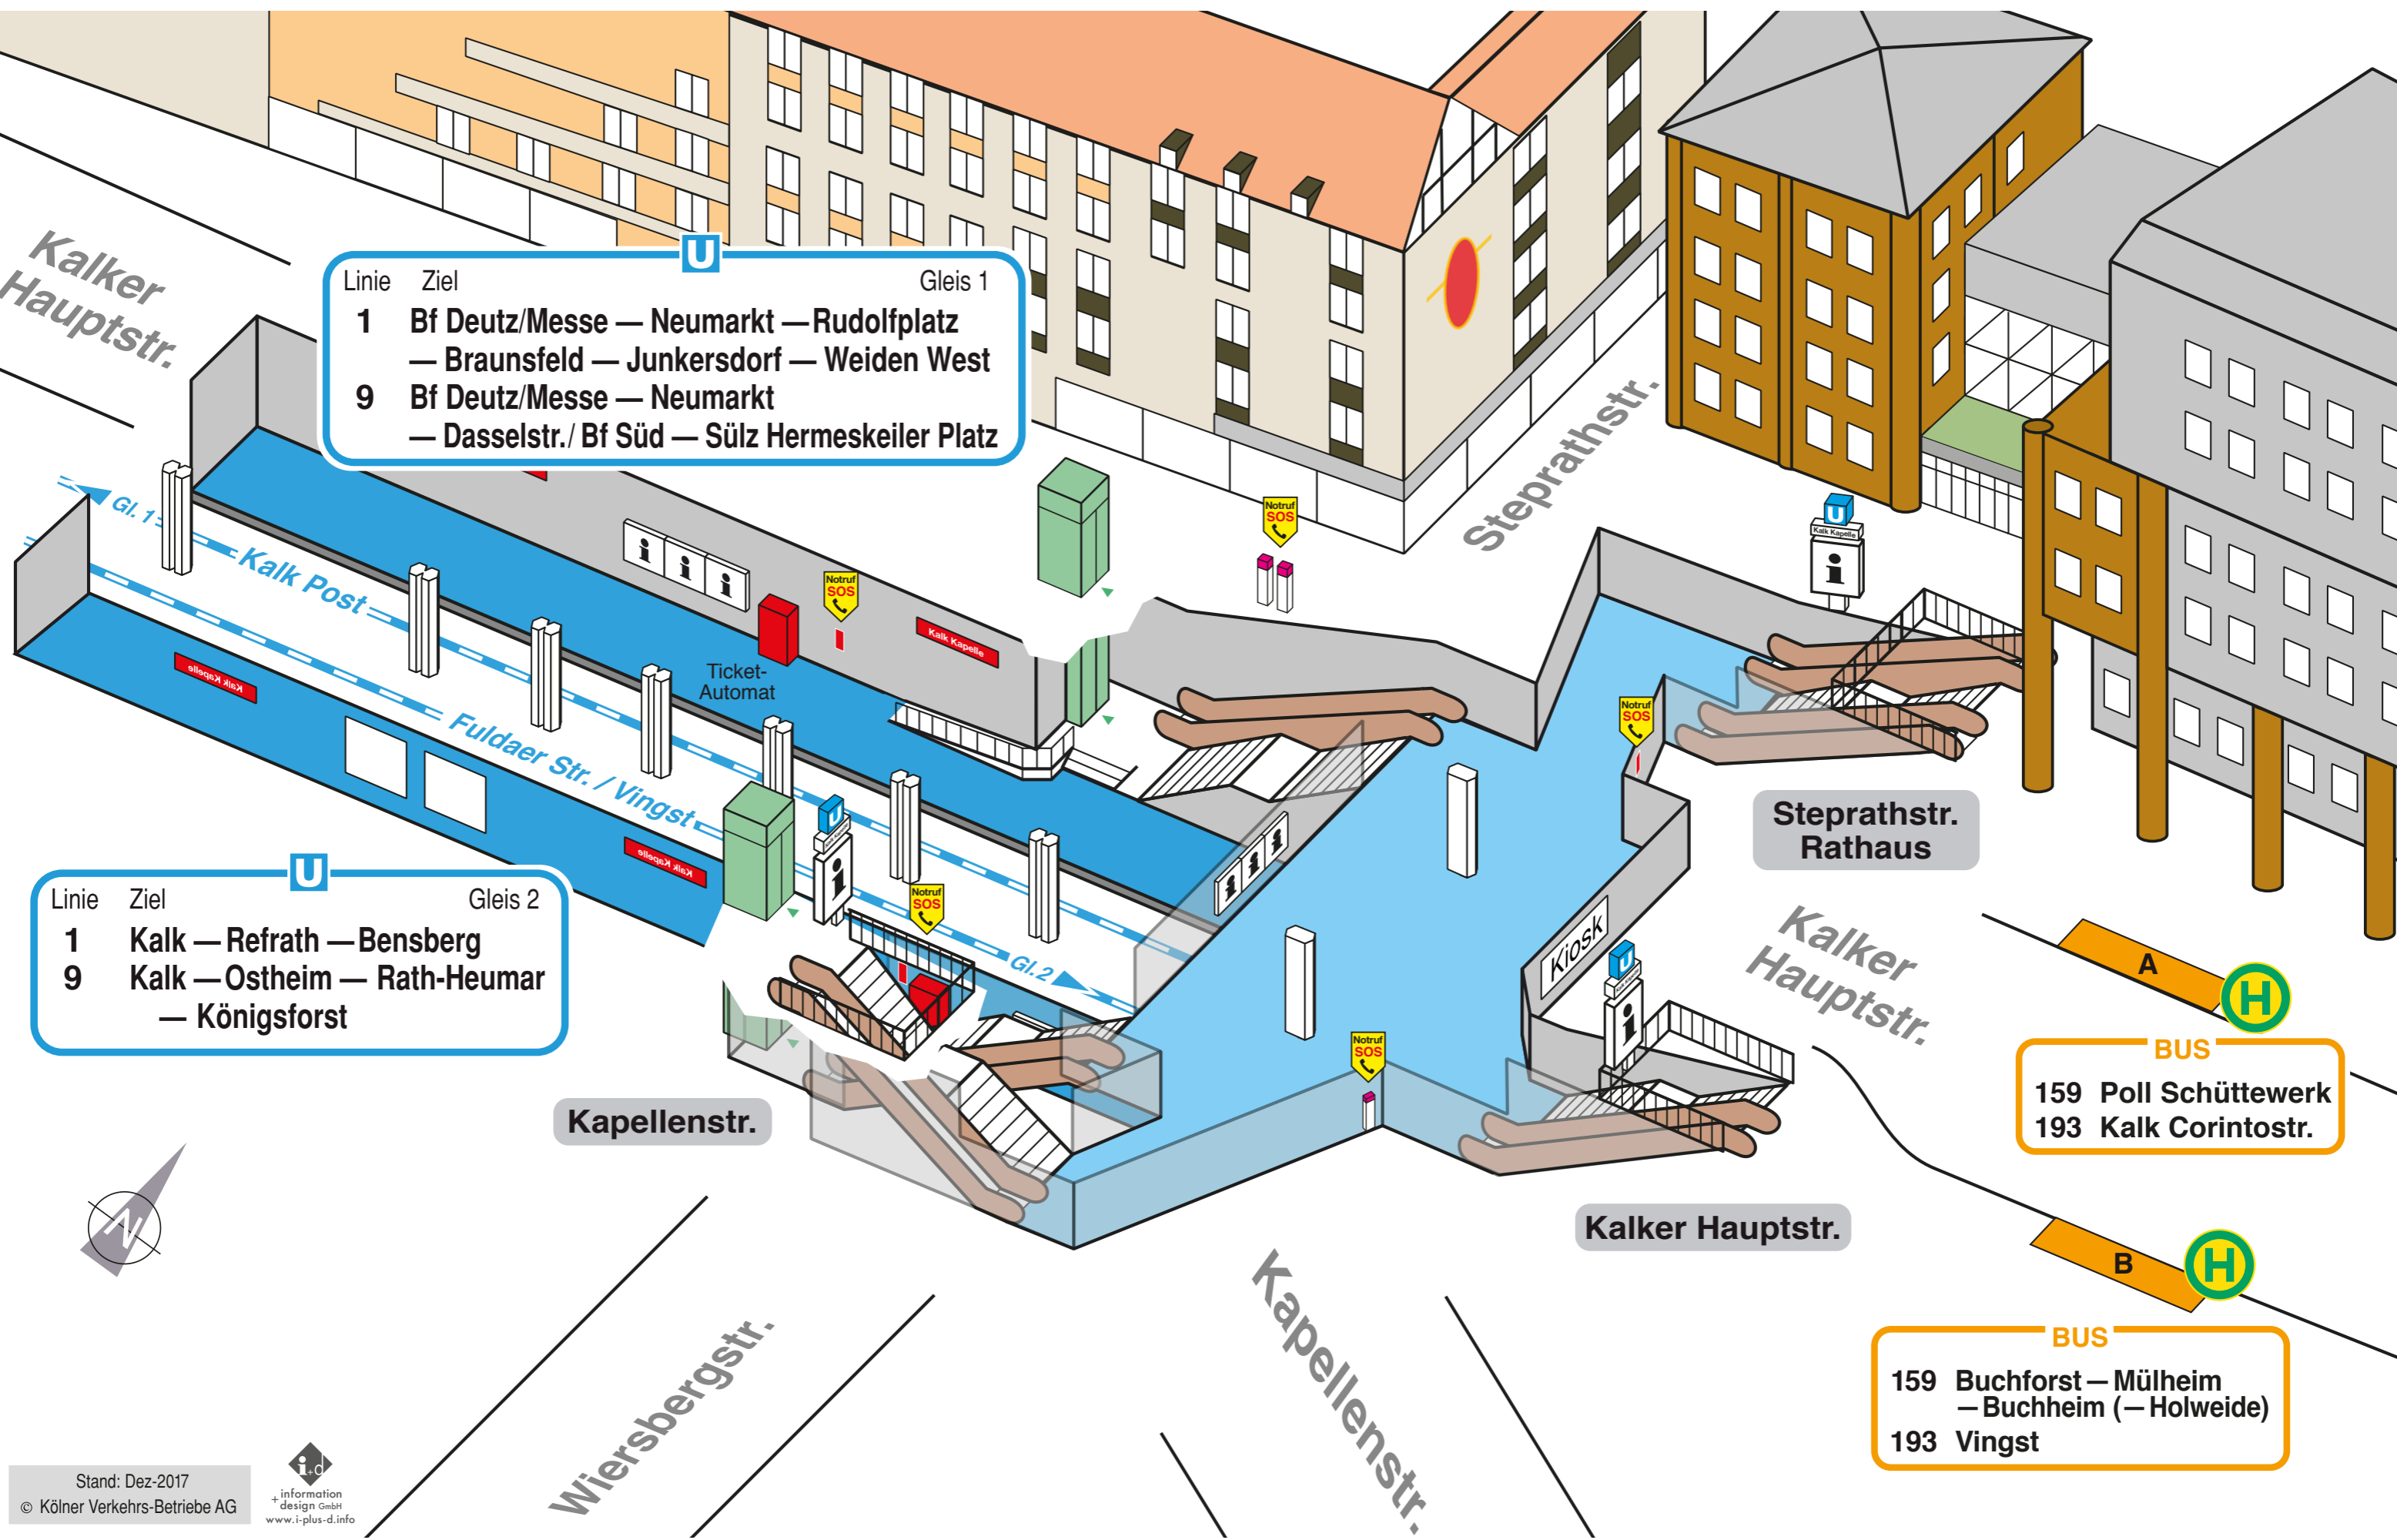

Linie	Ziel	Gleis 1
1	Bf Deutz/Messe — Neumarkt — Rudolfplatz	
	— Braunsfeld — Junkersdorf — Weiden West	
9	Bf Deutz/Messe — Neumarkt	
	— Dasselstr./ Bf Süd — Sülz Hermeskeiler Platz	

Linie	Ziel	Gleis 2
1	Kalk — Refrath — Bensberg	
9	Kalk — Ostheim — Rath-Heumar	
	— Königsforst	

BUS
 159 Poll Schüttewerk
 193 Kalk Corintostr.

BUS
 159 Buchforst — Mülheim
 — Buchheim (— Holweide)
 193 Vingst