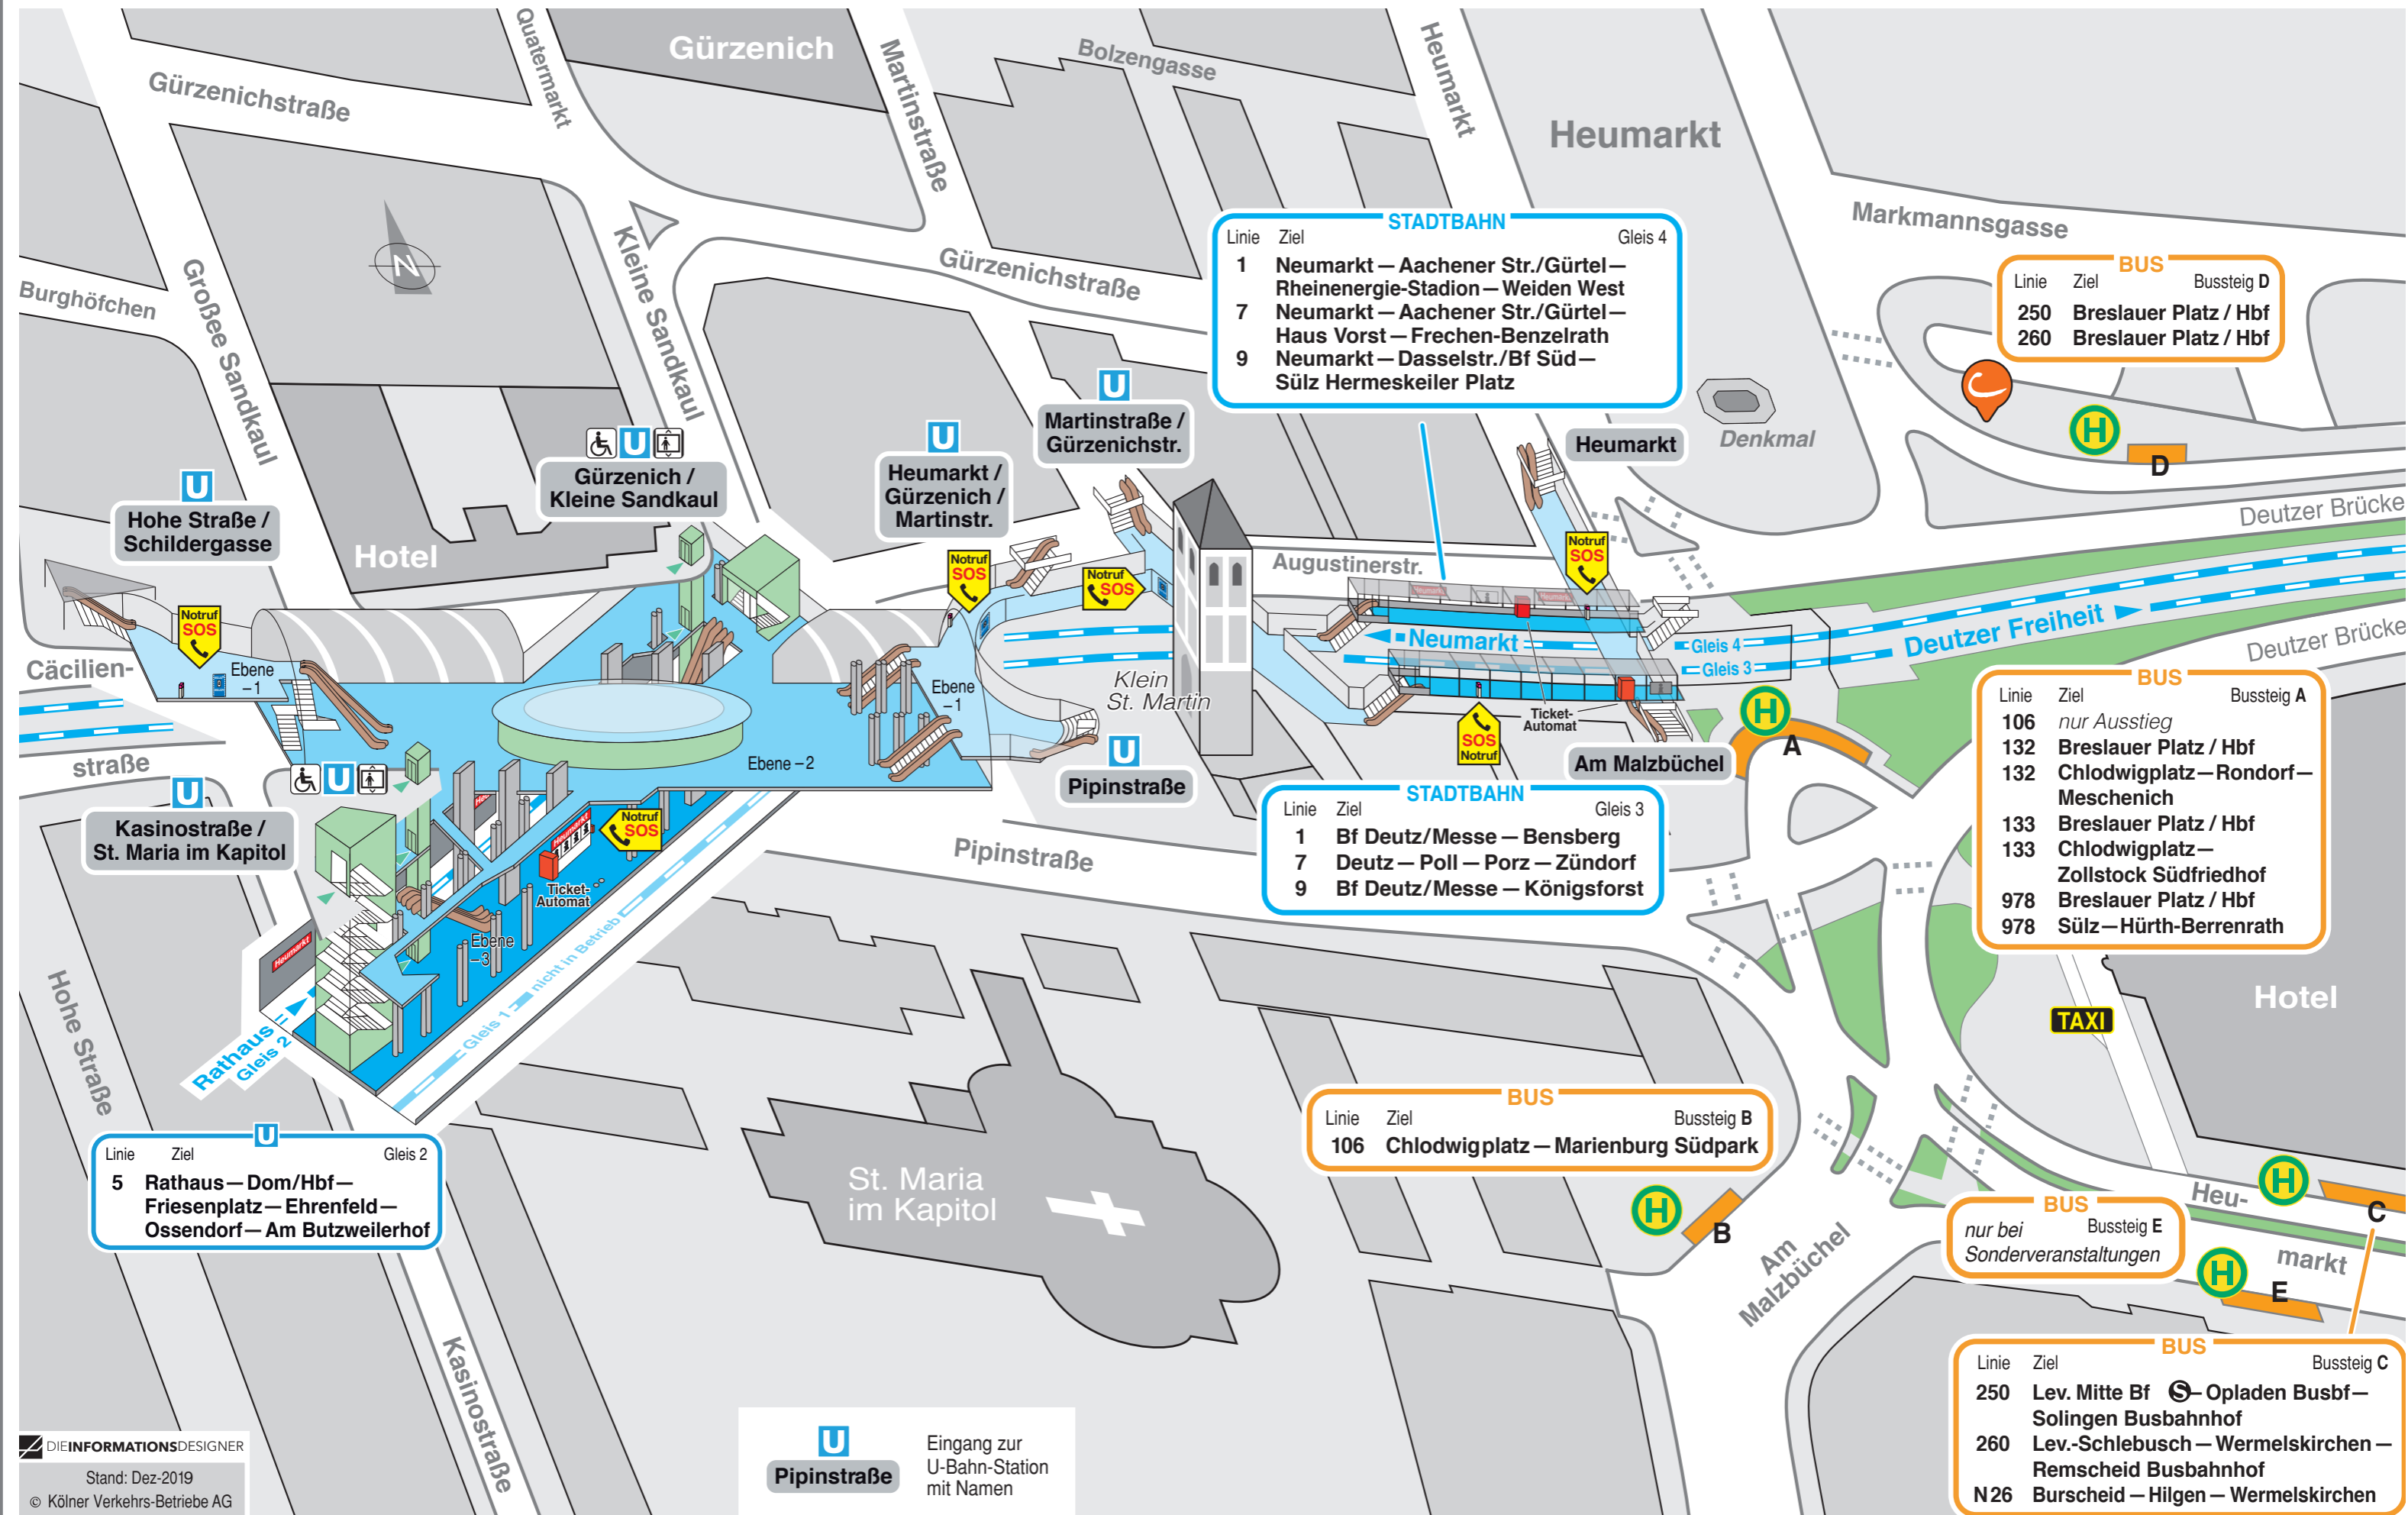

Heumarkt U

STADTBAHN Gleis 4

Linie	Ziel
1	Neumarkt – Aachener Str./Gürtel – Rheinenergie-Stadion – Weiden West
7	Neumarkt – Aachener Str./Gürtel – Haus Vorst – Frechen-Benzelrath
9	Neumarkt – Dasselstr./Bf Süd – Sülz Hermeskeiler Platz

BUS Bussteig D

Linie	Ziel
250	Breslauer Platz / Hbf
260	Breslauer Platz / Hbf

BUS Bussteig A

Linie	Ziel
106	nur Ausstieg
132	Breslauer Platz / Hbf
132	Chlodwigplatz – Rondorf – Meschenich
133	Breslauer Platz / Hbf
133	Chlodwigplatz – Zollstock Südfriedhof
978	Breslauer Platz / Hbf
978	Sülz – Hürth-Berrenrath

STADTBAHN Gleis 3

Linie	Ziel
1	Bf Deutz/Messe – Bensberg
7	Deutz – Poll – Porz – Zündorf
9	Bf Deutz/Messe – Königsforst

BUS Bussteig B

Linie	Ziel
106	Chlodwigplatz – Marienburg Südpark

STADTBAHN Gleis 2

Linie	Ziel
5	Rathaus – Dom/Hbf – Friesenplatz – Ehrenfeld – Ossendorf – Am Butzweilerhof

U Eingang zur U-Bahn-Station mit Namen
Pipinstraße