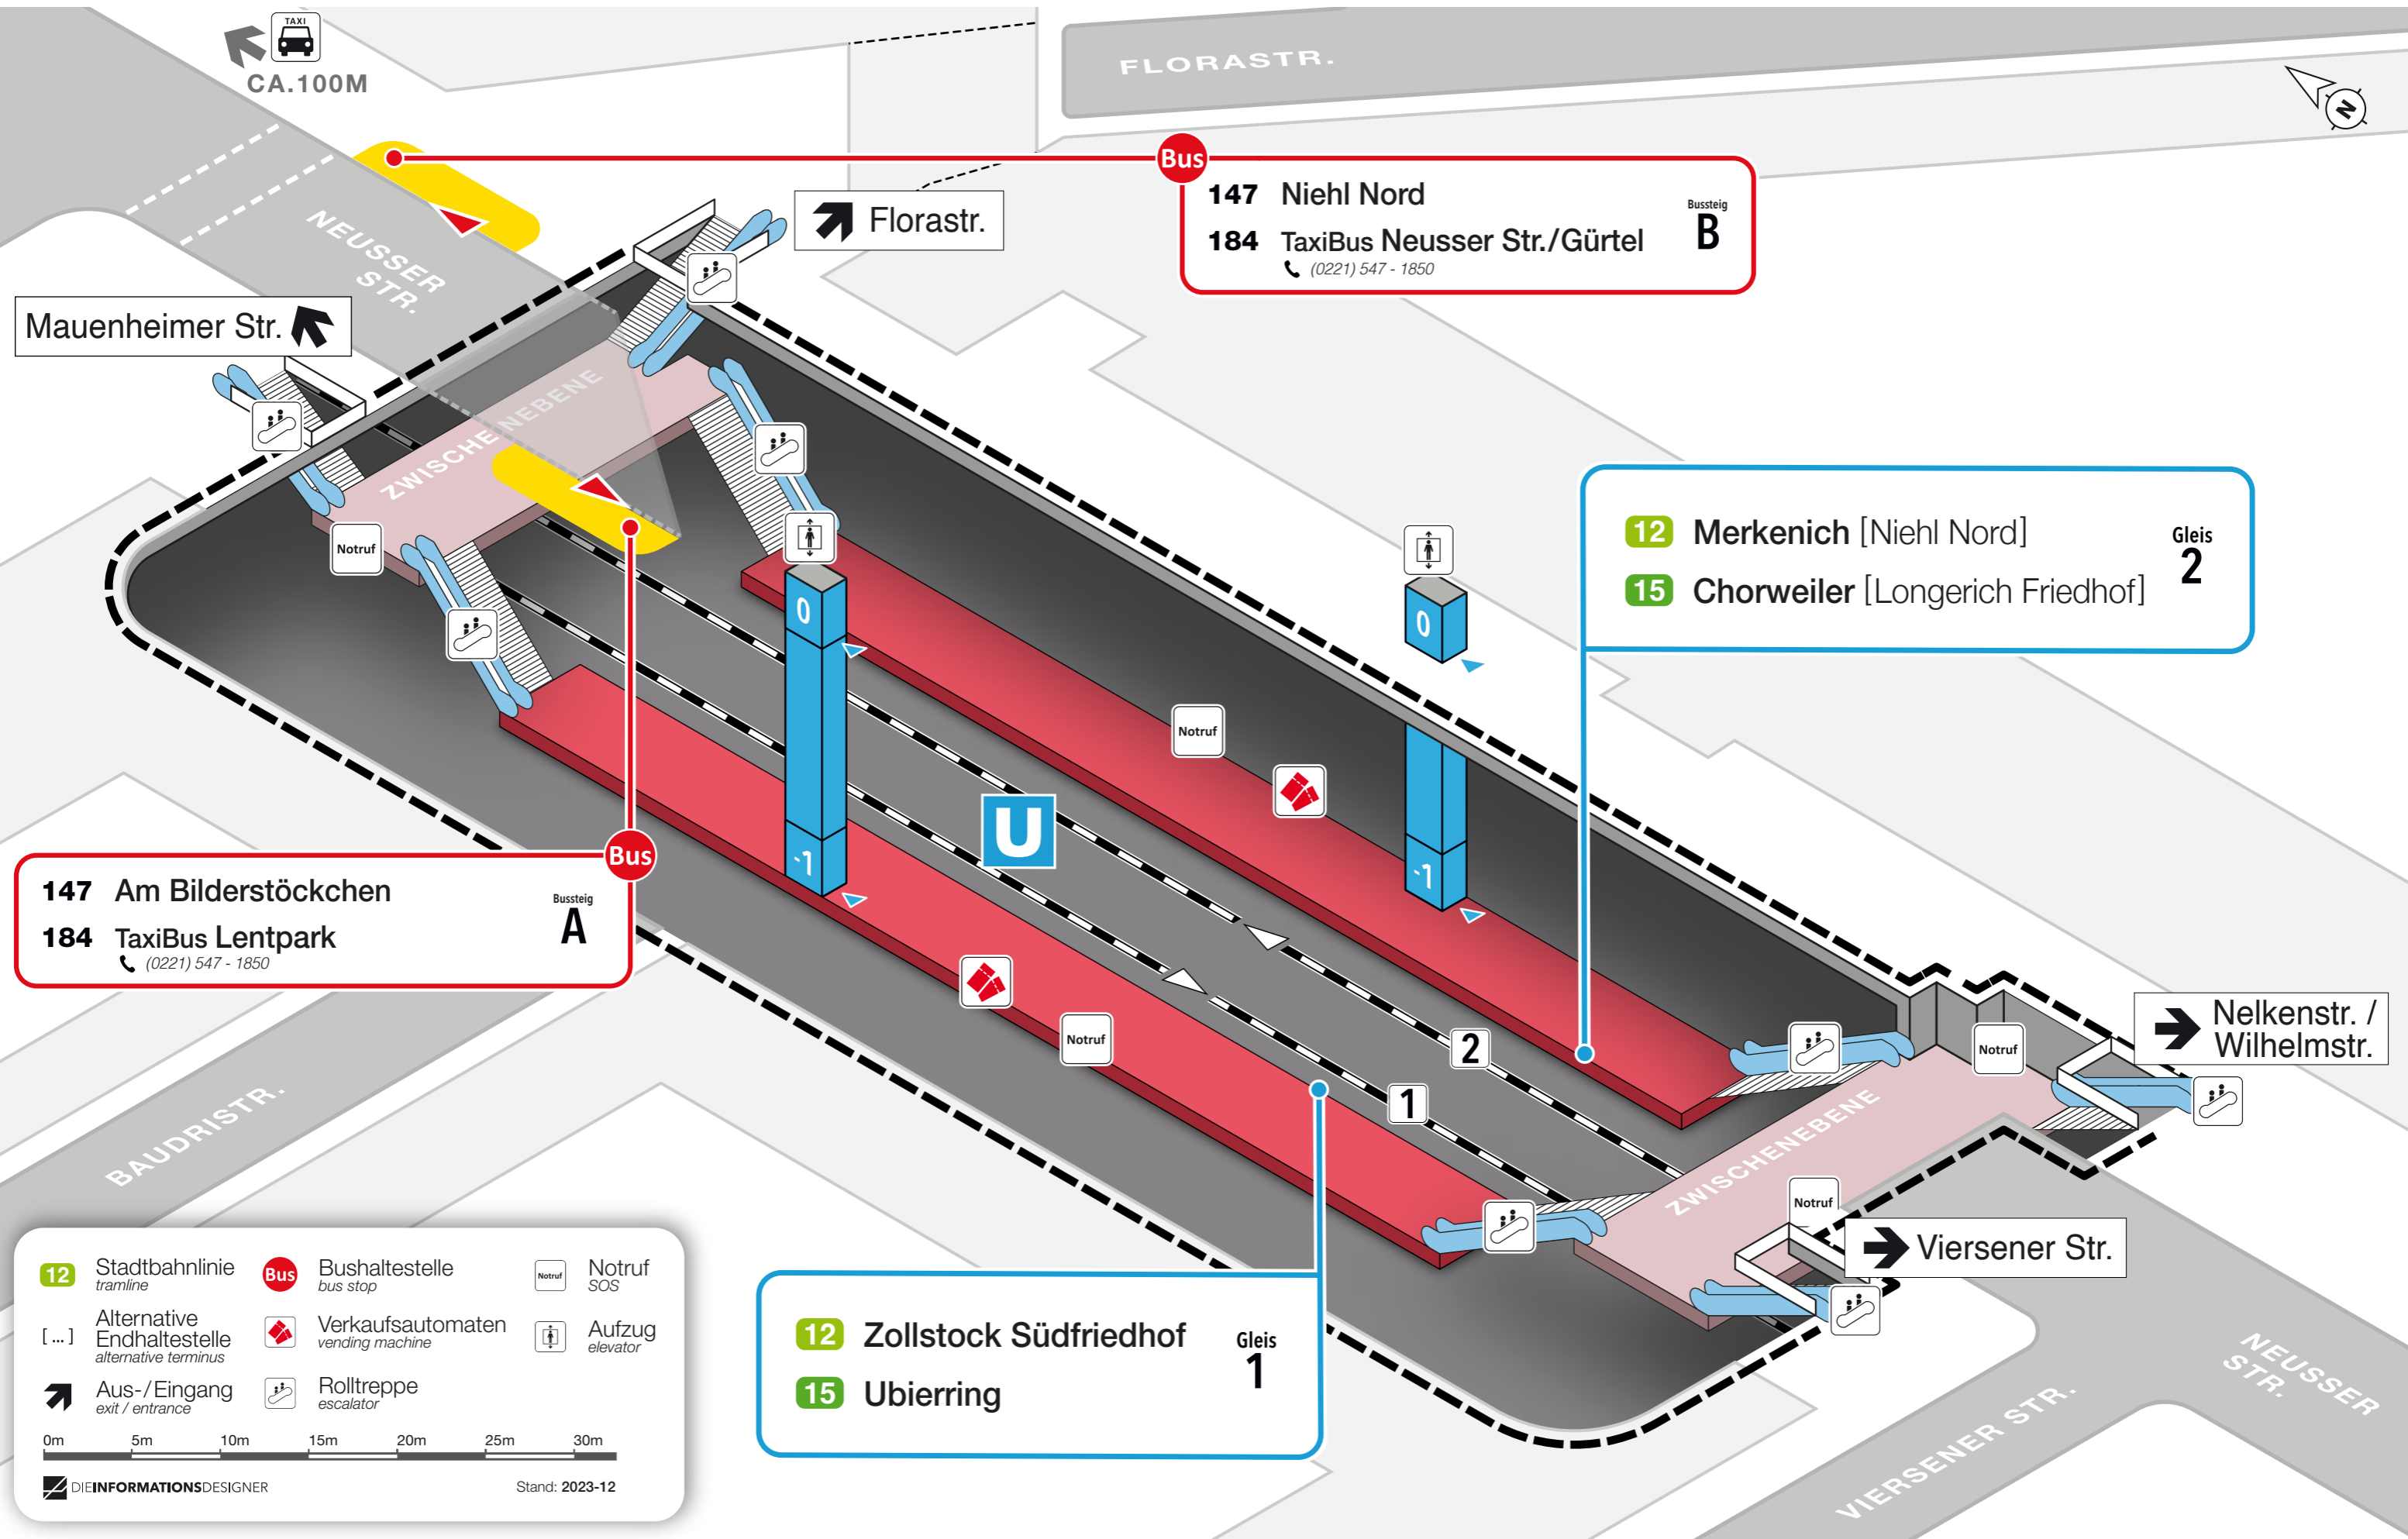

Lageplan

Florastraße

Bus

147 Niehl Nord

184 TaxiBus Neusser Str./Gürtel (0221) 547 - 1850

Bussteig **B**

Mauenheimer Str. ↖

12 Merkenich [Niehl Nord] Gleis **2**

15 Chorweiler [Longerich Friedhof]

147 Am Bilderstöckchen

184 TaxiBus Lentpark (0221) 547 - 1850

Bussteig **A**

→ Nelkenstr. / Wilhelmstr.

→ Viersener Str.

12 Zollstock Südfriedhof Gleis **1**

15 Ubierring

12 Stadtbahnlinie tramline	Bus Bushaltestelle bus stop	Notruf SOS
[...] Alternative Endhaltestelle alternative terminus	Verkaufsautomaten vending machine	Aufzug elevator
↗ Aus-/Eingang exit / entrance	Rolltreppe escalator	

0m 5m 10m 15m 20m 25m 30m

DIINFORMATIONSDesigner Stand: 2023-12