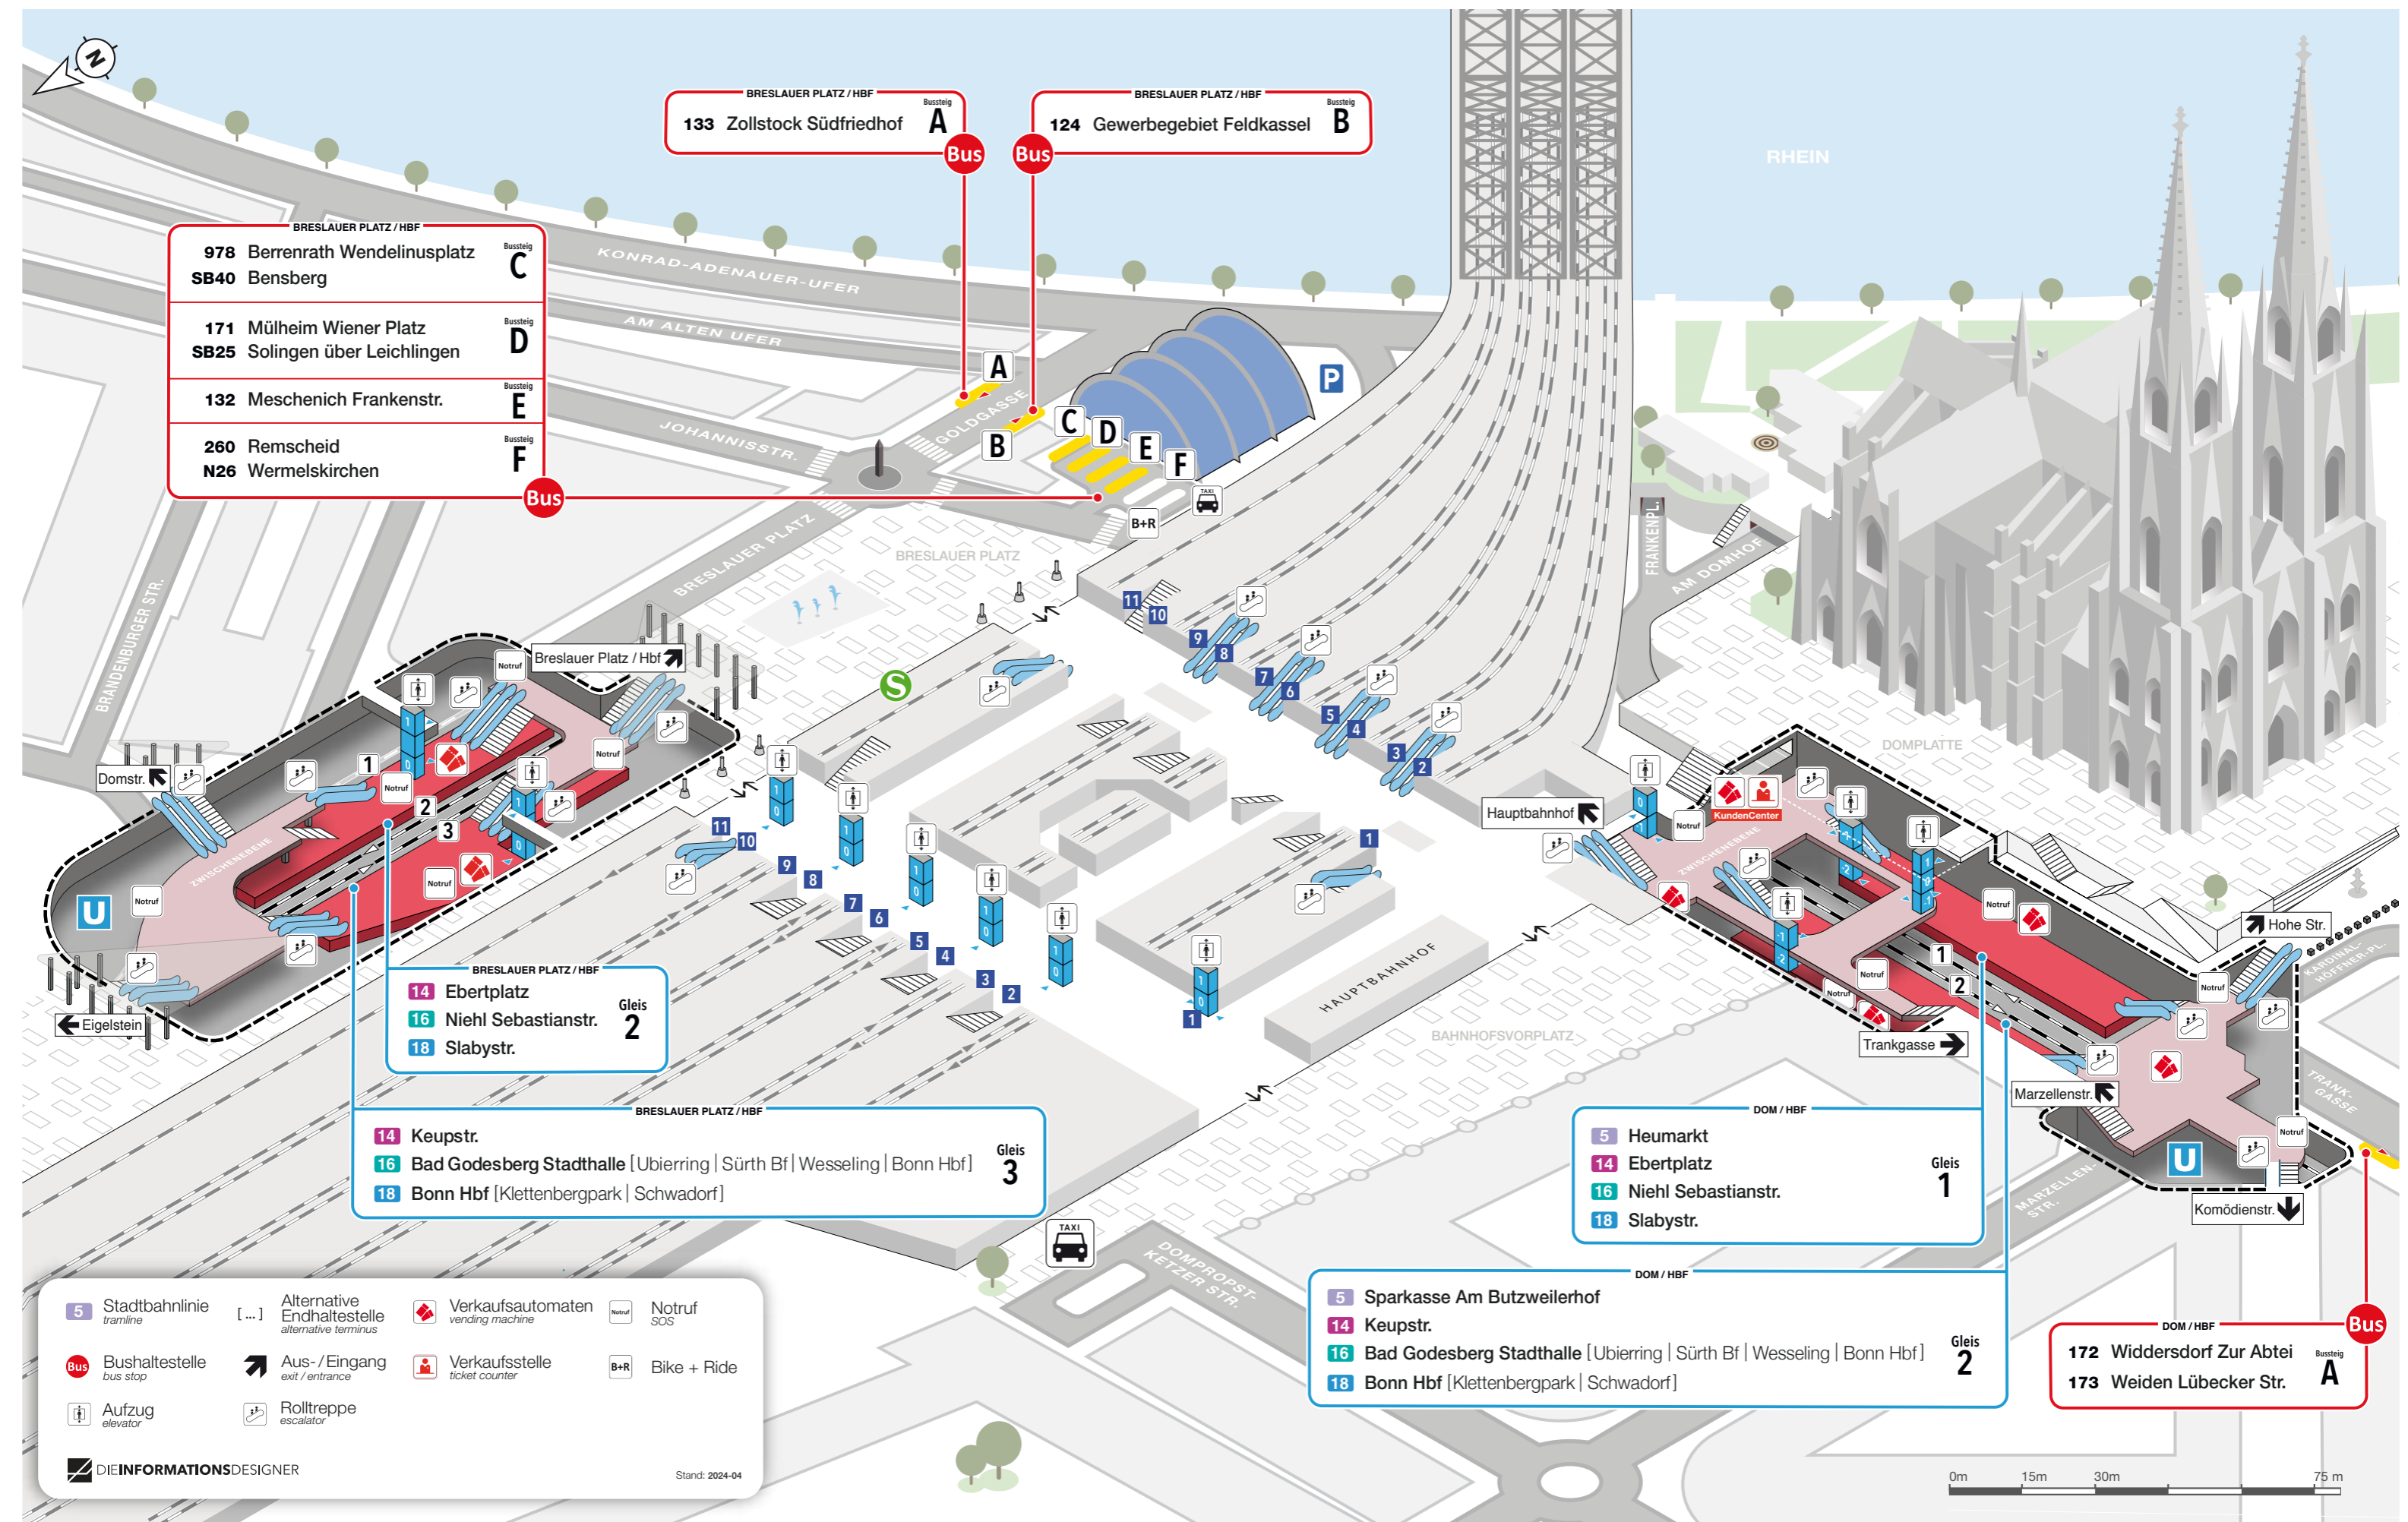

# Lageplan

Dom / Hbf

Breslauer Platz / Hbf

- BRESLAUER PLATZ / HBF**
- 978 Berrenrath Wendelinusplatz Bussteig C
  - SB40 Bensberg Bussteig C
  - 171 Mülheim Wiener Platz Bussteig D
  - SB25 Solingen über Leichlingen Bussteig D
  - 132 Meschenich Frankenstr. Bussteig E
  - 260 Remscheid Bussteig F
  - N26 Wermelskirchen Bussteig F

- BRESLAUER PLATZ / HBF**
- 133 Zollstock Südfriedhof Bussteig A

- BRESLAUER PLATZ / HBF**
- 124 Gewerbegebiet Feldkassel Bussteig B

- BRESLAUER PLATZ / HBF**
- 14 Ebertplatz Gleis 2
  - 16 Niehl Sebastianstr. Gleis 2
  - 18 Slabustr. Gleis 2

- BRESLAUER PLATZ / HBF**
- 14 Keupstr. Gleis 3
  - 16 Bad Godesberg Stadthalle [Ubiering | Sürth Bf | Wesseling | Bonn Hbf] Gleis 3
  - 18 Bonn Hbf [Klettenbergpark | Schwadorf] Gleis 3

- DOM / HBF**
- 5 Heumarkt Gleis 1
  - 14 Ebertplatz Gleis 1
  - 16 Niehl Sebastianstr. Gleis 1
  - 18 Slabustr. Gleis 1

- DOM / HBF**
- 172 Widdersdorf Zur Abtei Bussteig A
  - 173 Weiden Lübecker Str. Bussteig A