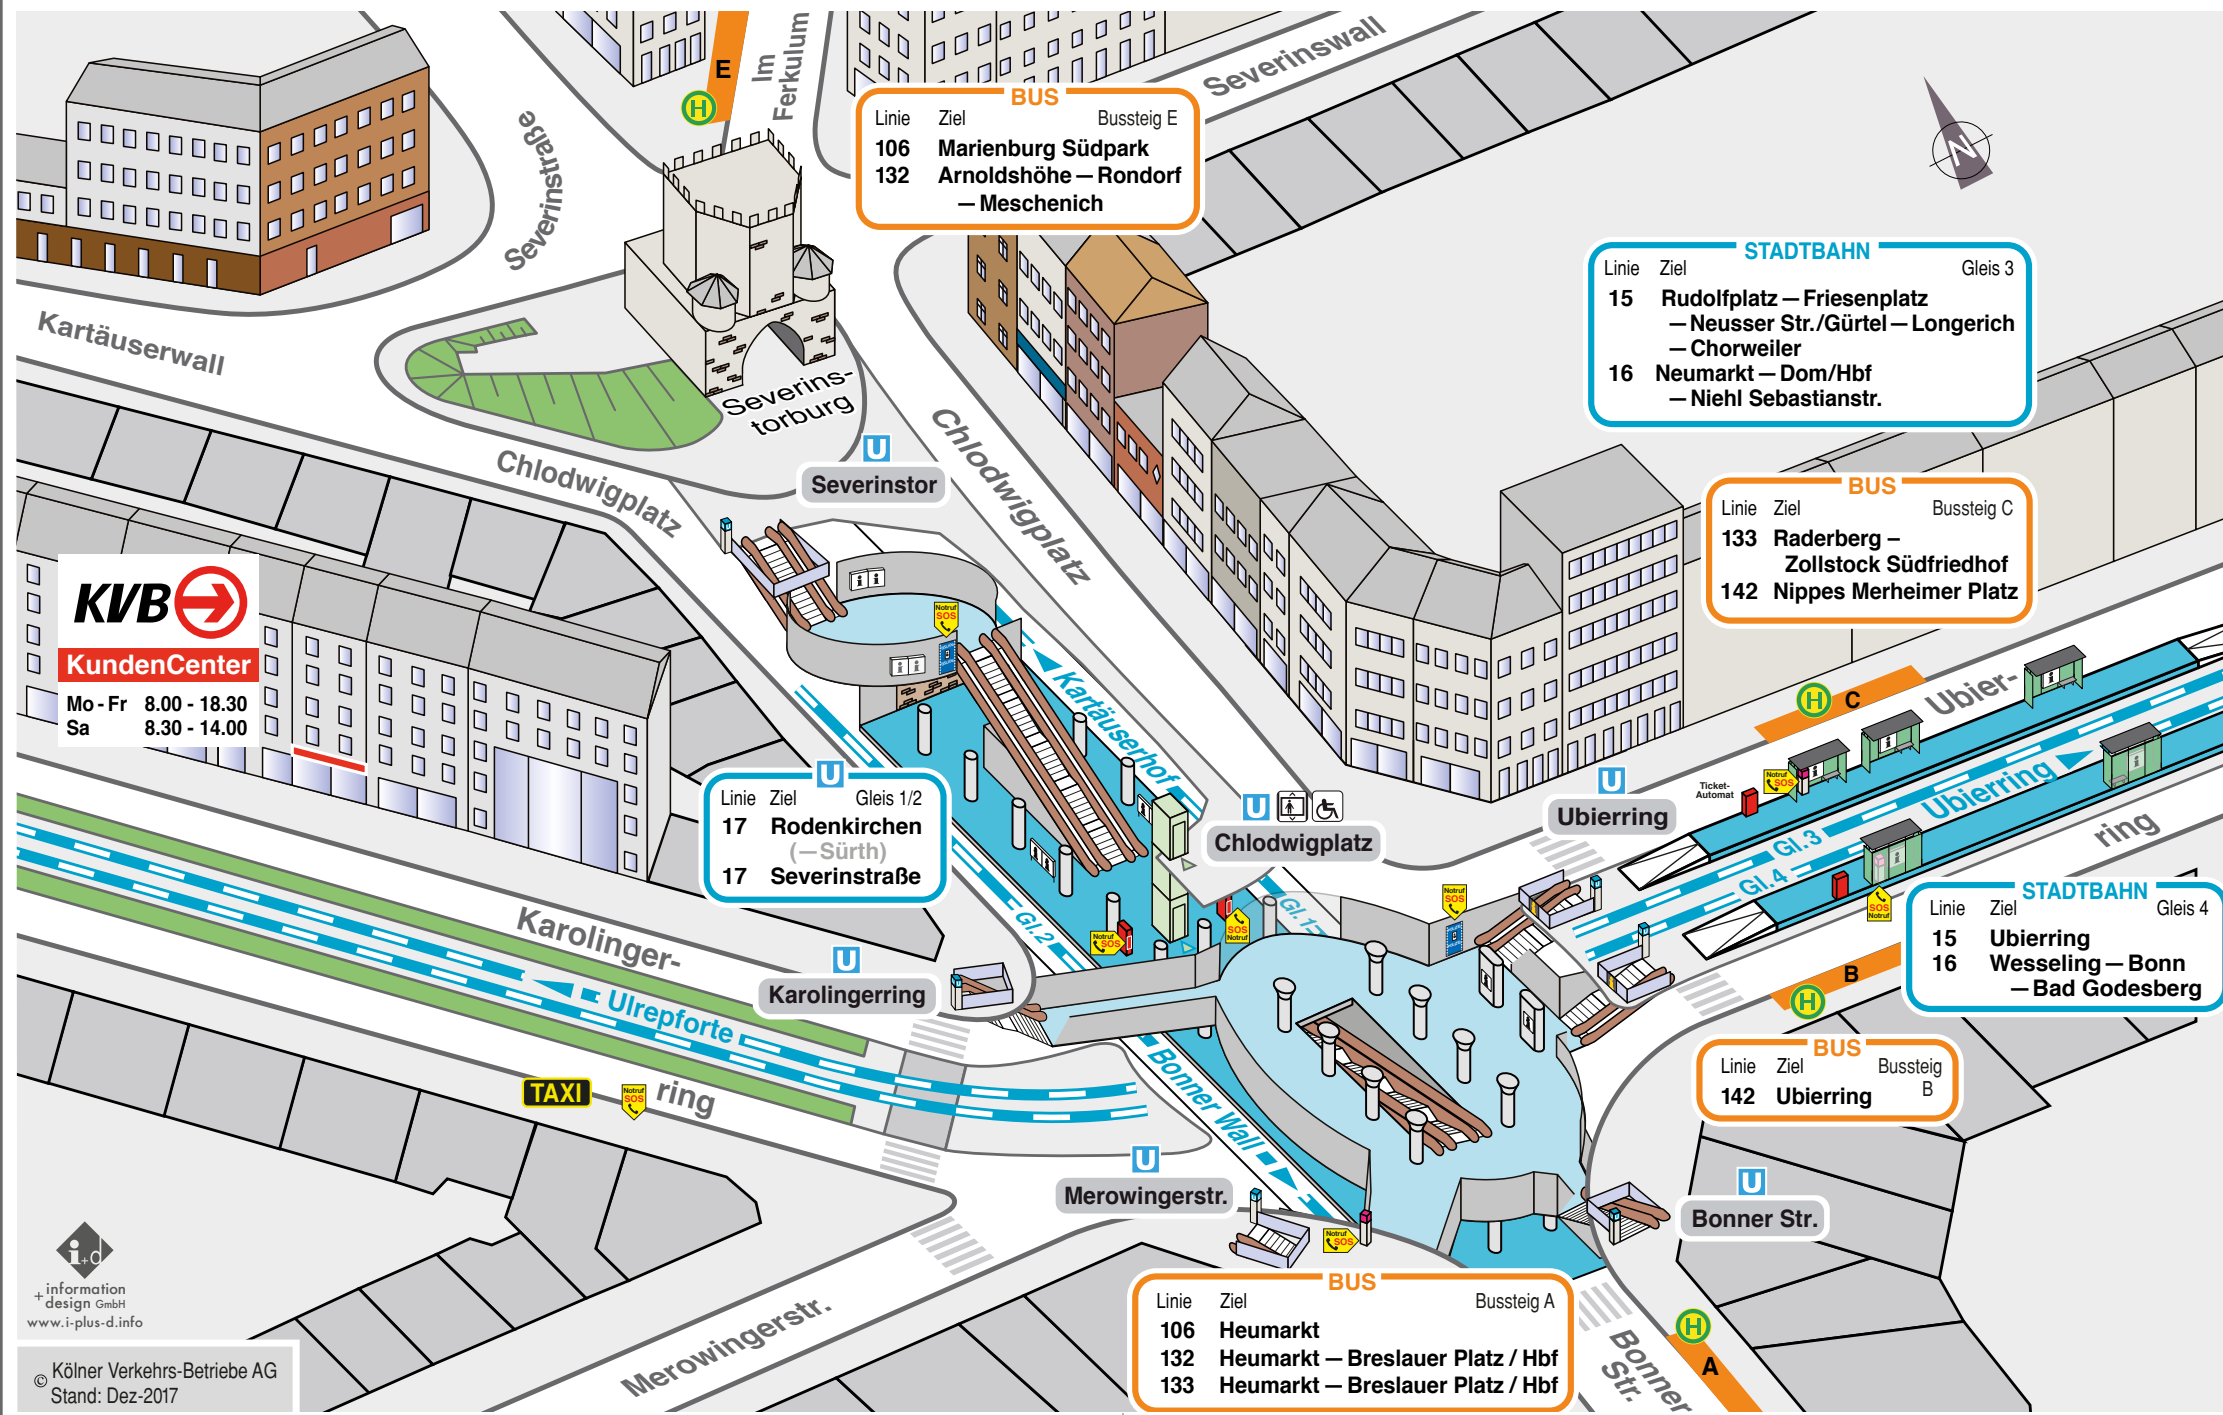

Chlodwigplatz

BUS

Linie	Ziel	Bussteig E
106	Marienburg Südpark	
132	Arnoldshöhe – Rondorf – Meschenich	

STADTBAHN

Linie	Ziel	Gleis 3
15	Rudolfplatz – Friesenplatz – Neusser Str./Gürtel – Longerich – Chorweiler	
16	Neumarkt – Dom/Hbf – Niehl Sebastianstr.	

BUS

Linie	Ziel	Bussteig C
133	Raderberg – Zollstock Südfriedhof	
142	Nippes Merheimer Platz	

U

Linie	Ziel	Gleis 1/2
17	Rodenkirchen (– Sürth)	
17	Severinstraße	

STADTBAHN

Linie	Ziel	Gleis 4
15	Ubiering	
16	Wesseling – Bonn – Bad Godesberg	

BUS

Linie	Ziel	Bussteig B
142	Ubiering	

BUS

Linie	Ziel	Bussteig A
106	Heumarkt	
132	Heumarkt – Breslauer Platz / Hbf	
133	Heumarkt – Breslauer Platz / Hbf	

KVB
KundenCenter
Mo - Fr 8.00 - 18.30
Sa 8.30 - 14.00