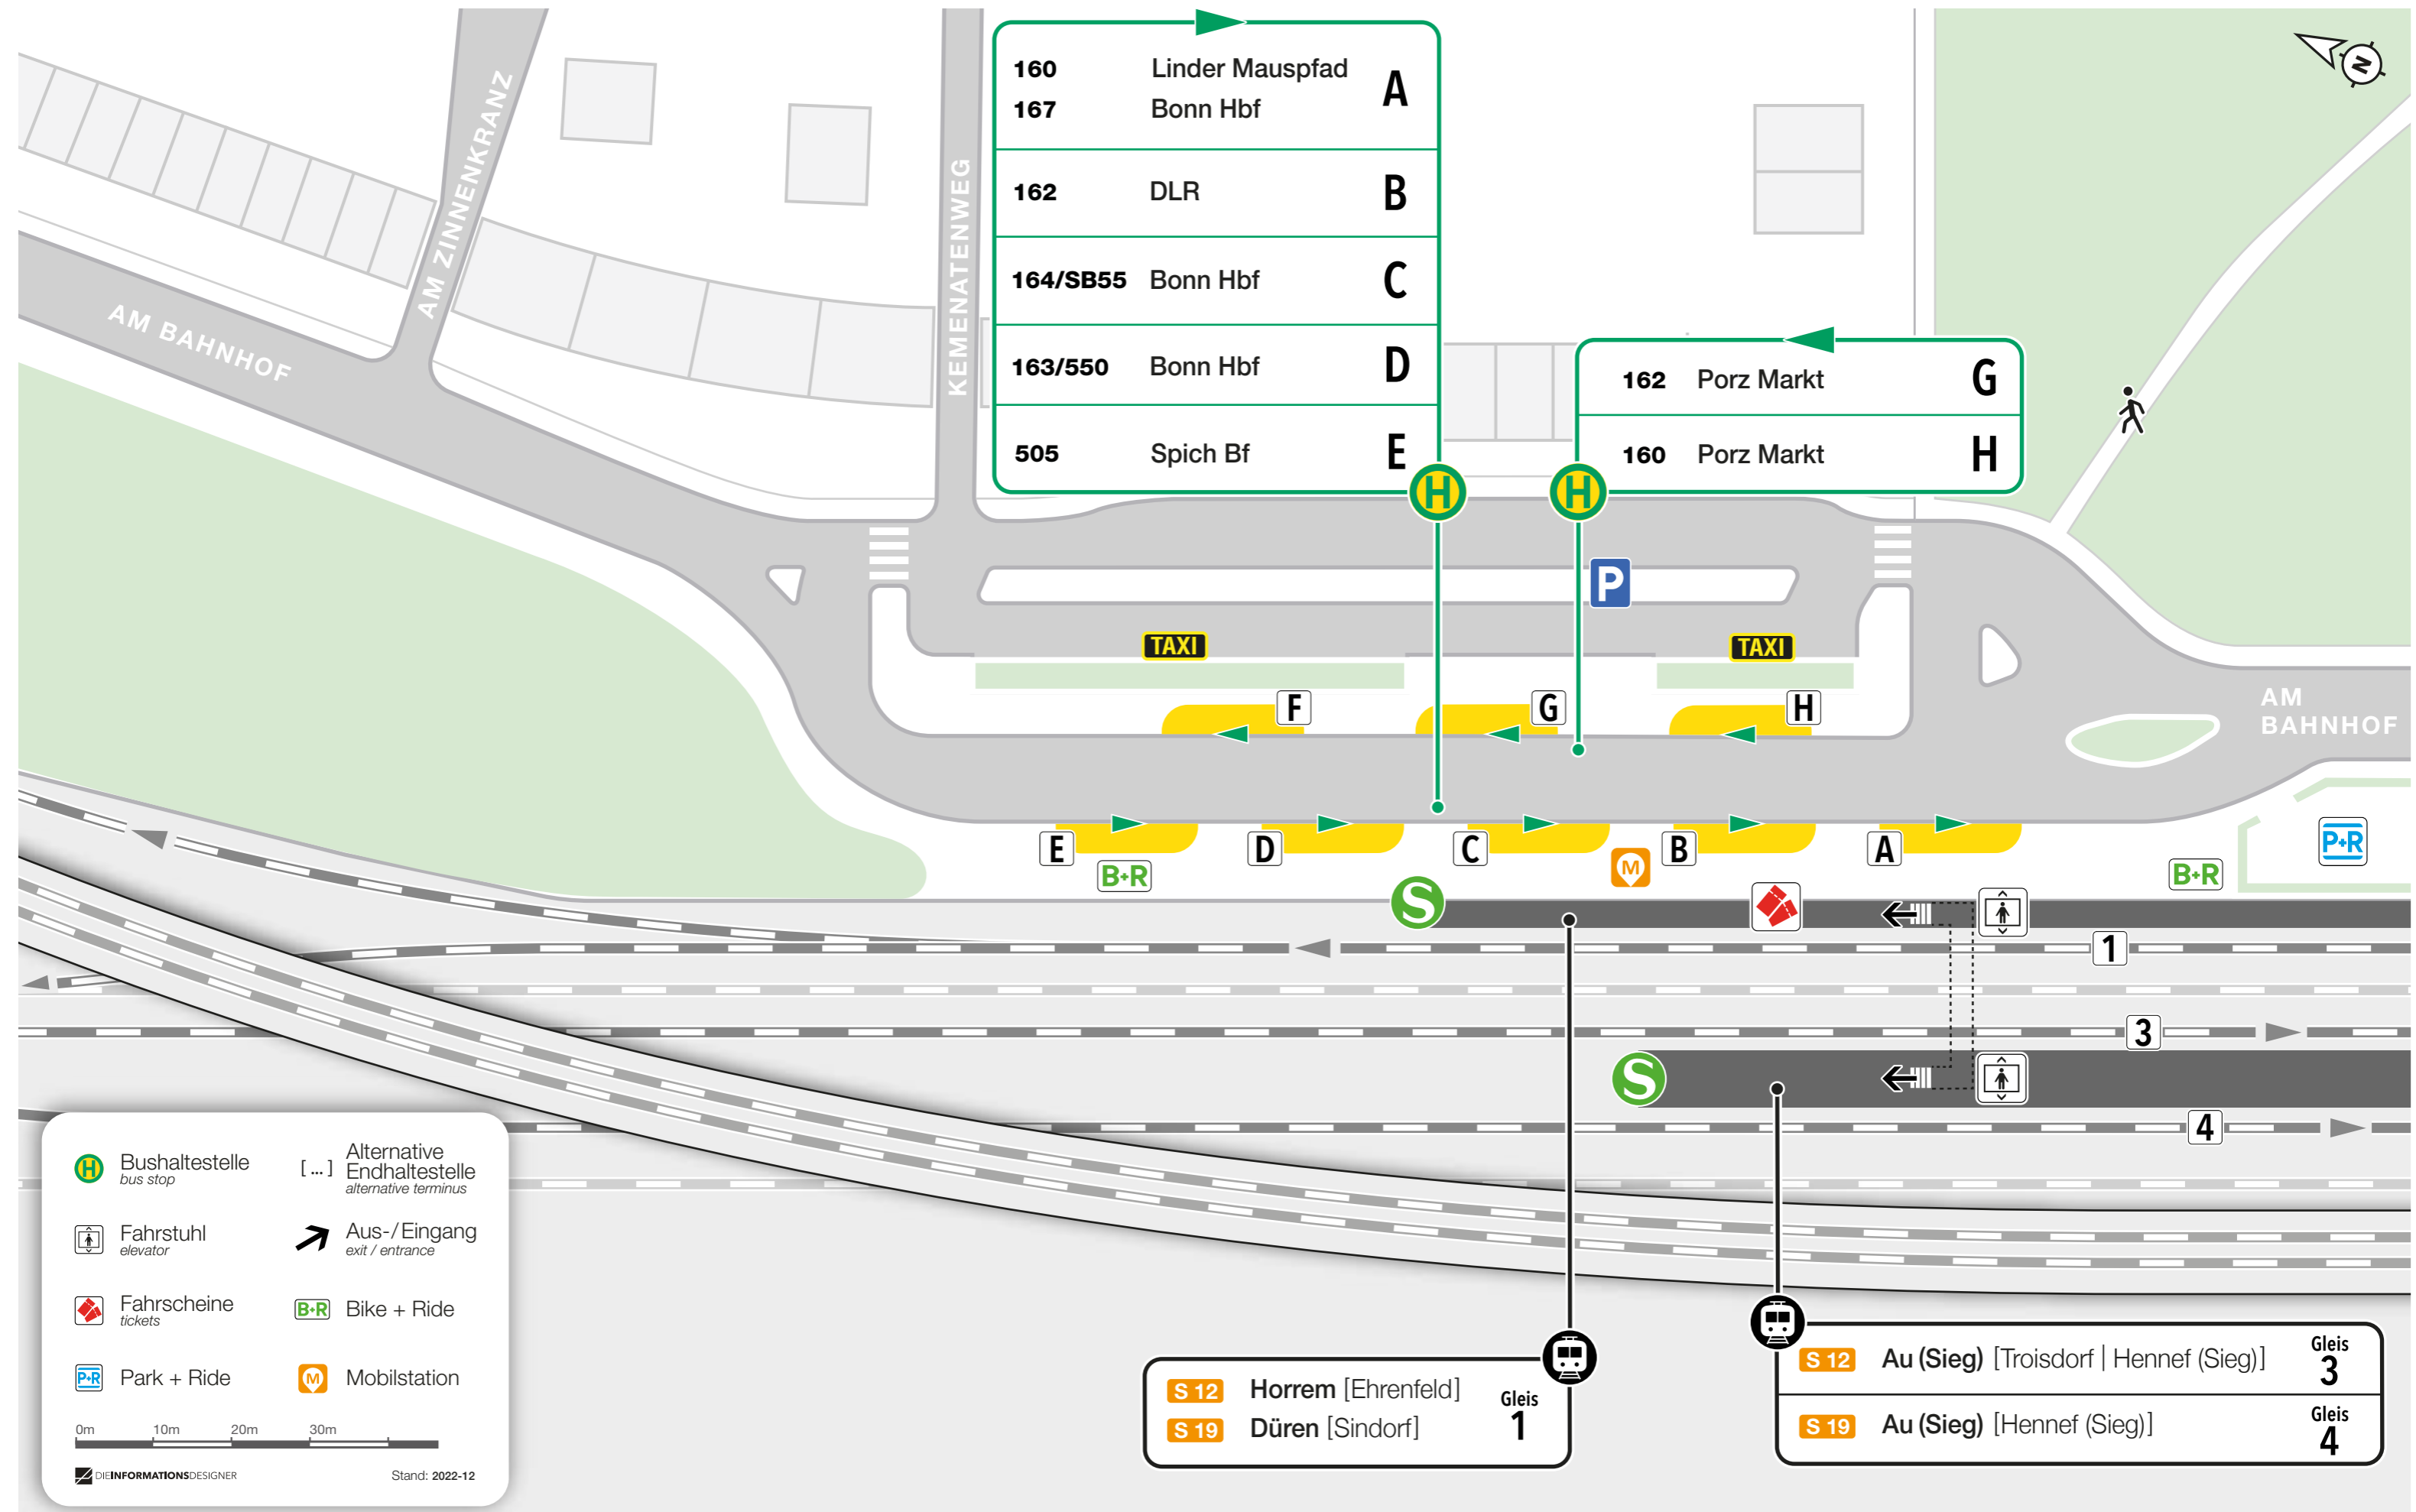

Lageplan

Wahn S-Bahn

160	Linder Mauspfad	A
167	Bonn Hbf	A
162	DLR	B
164/SB55	Bonn Hbf	C
163/550	Bonn Hbf	D
505	Spich Bf	E

162	Porz Markt	G
160	Porz Markt	H

Legend:

- Bushaltestelle bus stop
- Alternative Endhaltestelle alternative terminus
- Fahrstuhl elevator
- Aus-/Eingang exit / entrance
- Fahrscheine tickets
- Bike + Ride
- Park + Ride
- Mobilstation

0m 10m 20m 30m

DI E INFORMATIONSDesigner Stand: 2022-12

S 12	Horrem [Ehrenfeld]	Gleis 1
S 19	Düren [Sindorf]	1

S 12	Au (Sieg) [Troisdorf Hennef (Sieg)]	Gleis 3
S 19	Au (Sieg) [Hennef (Sieg)]	Gleis 4