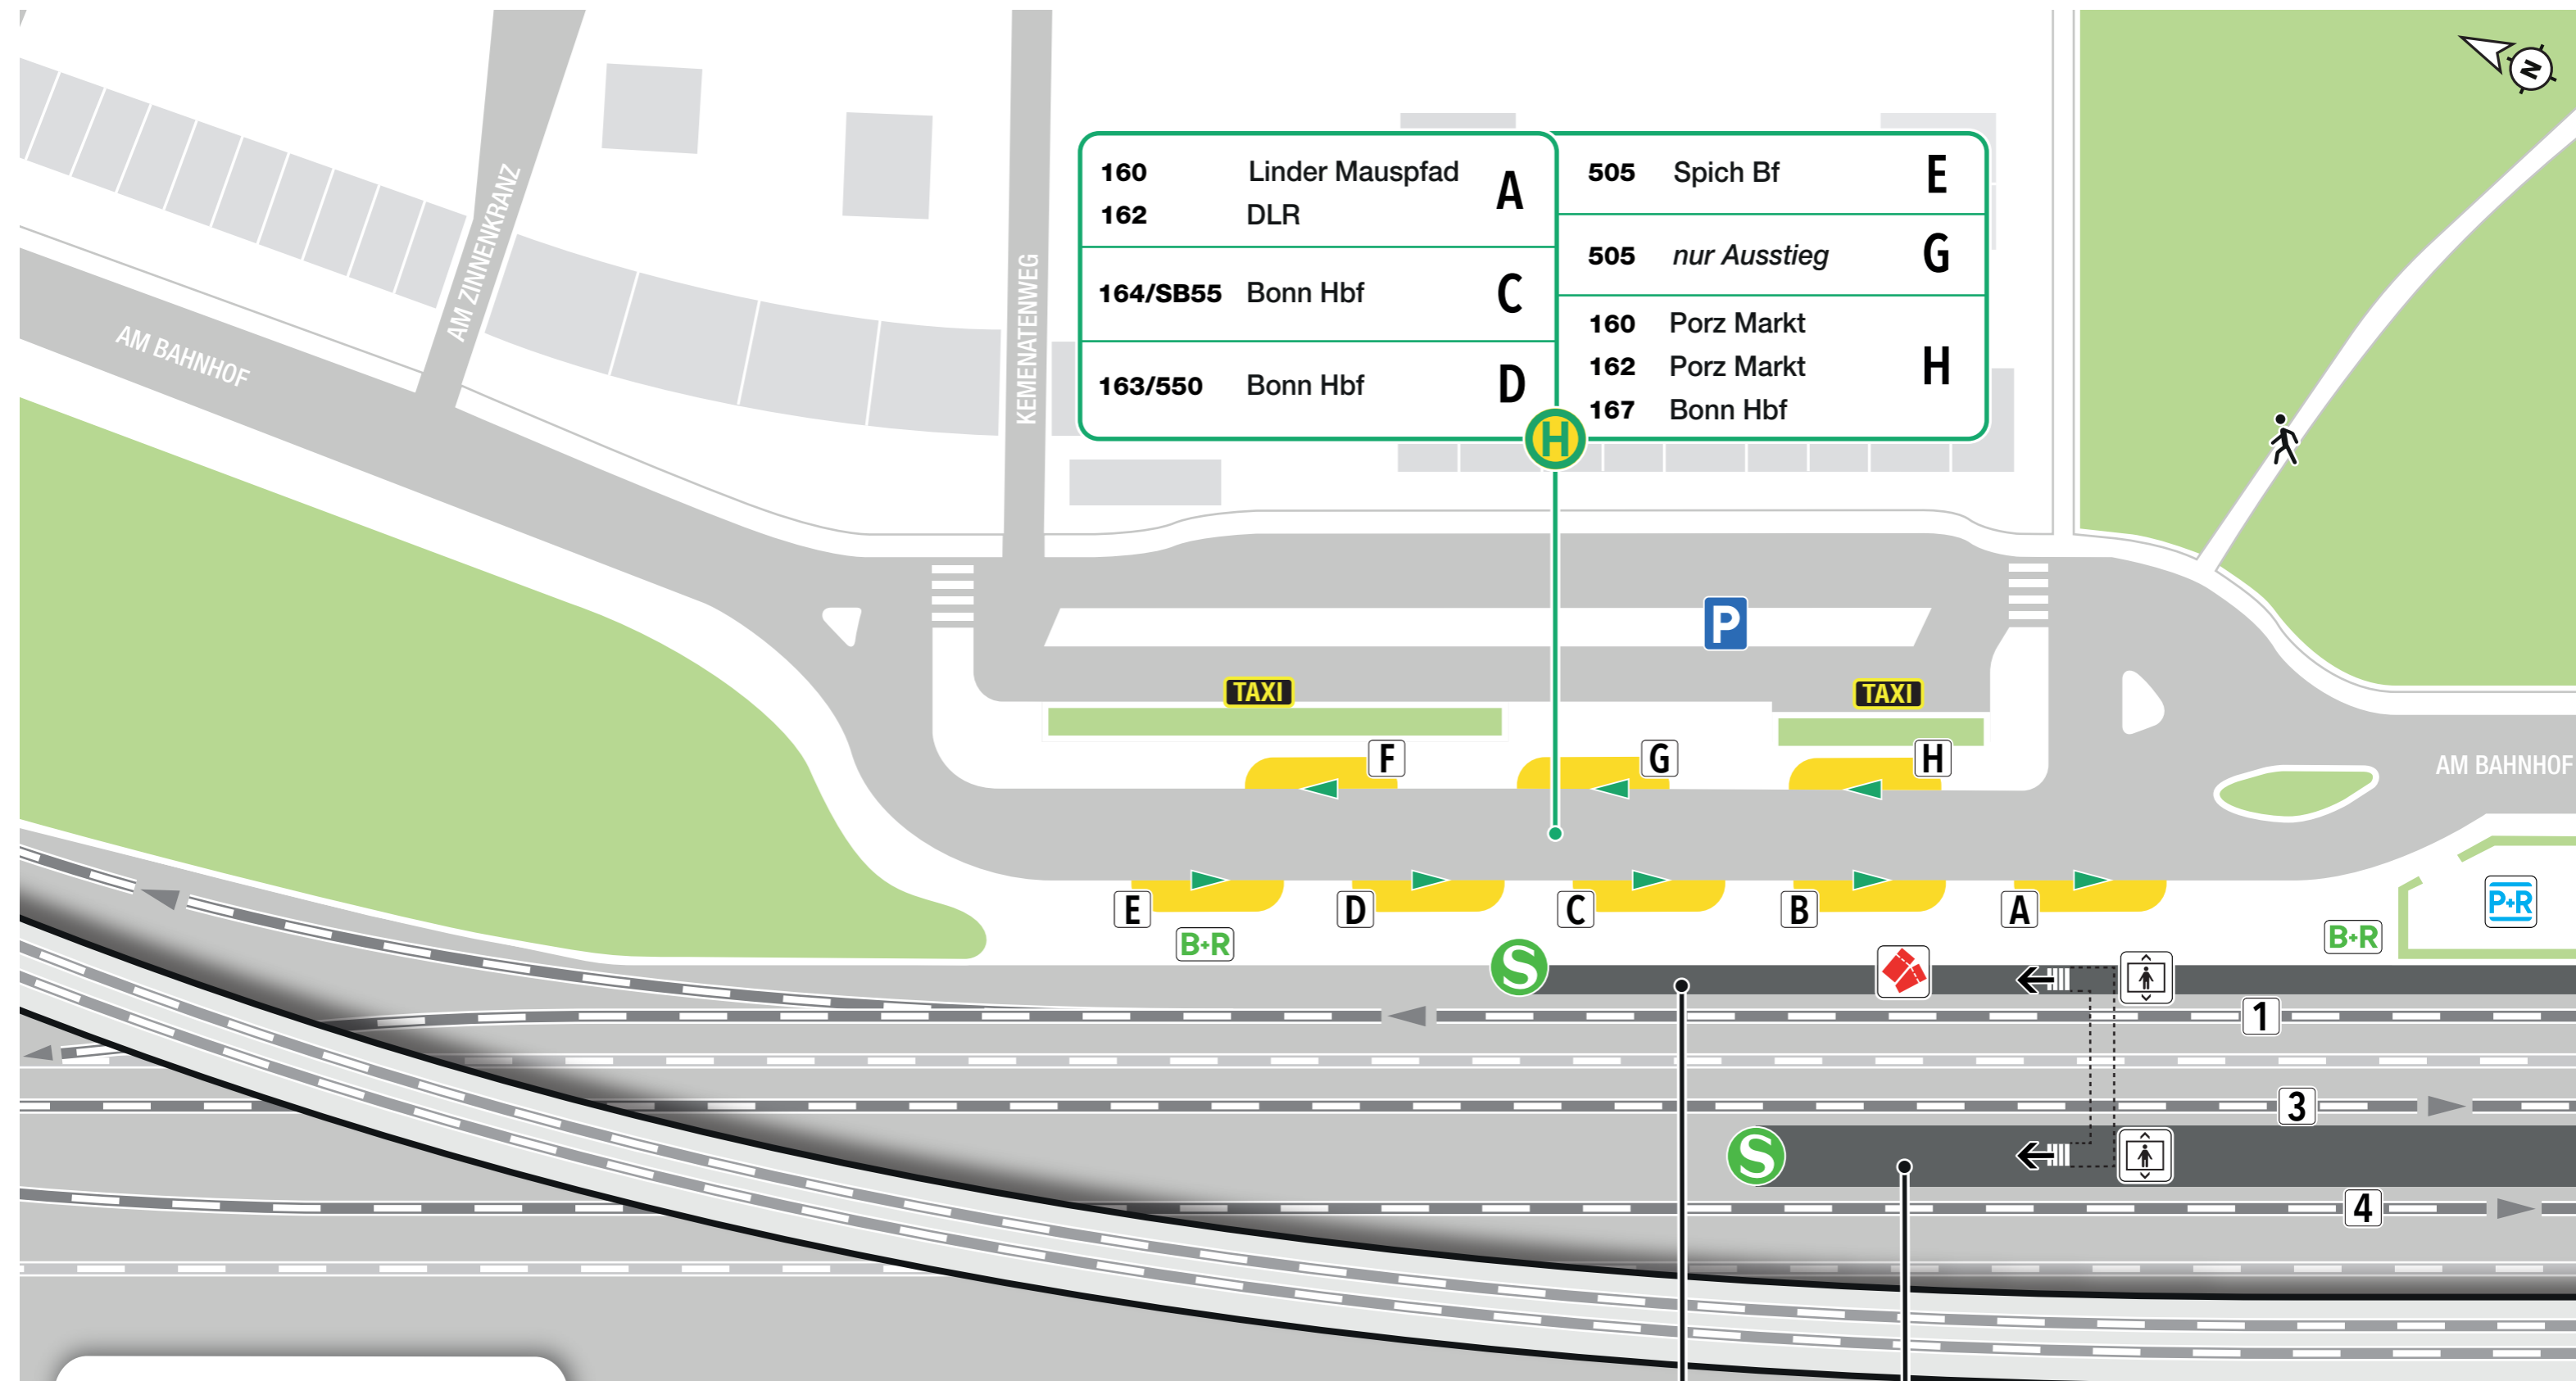

# Wahn S-Bahn

160	Linder Mauspfad	A	505	Spich Bf	E
162	DLR		505	nur Ausstieg	G
164/SB55	Bonn Hbf	C	160	Porz Markt	H
163/550	Bonn Hbf	D	162	Porz Markt	
			167	Bonn Hbf	

Bushaltestelle  
bus stop  
 Fahrscheine  
tickets  
 Fahrstuhl  
elevator  
 0m 10m 20m 30m  
 DIEINFORMATIONSDesigner  
 Stand: 08-2019

S 12	[K-Ehrenfeld] Horrem	Gleis 1
S 13	Düren	
S 19	[Sindorf] Düren	

S 12	[Troisdorf   Hennef (Sieg)] Au (Sieg)	Gleis 3
S 13	Troisdorf	Gleis 4
S 19	[Hennef (Sieg)] Au (Sieg)	