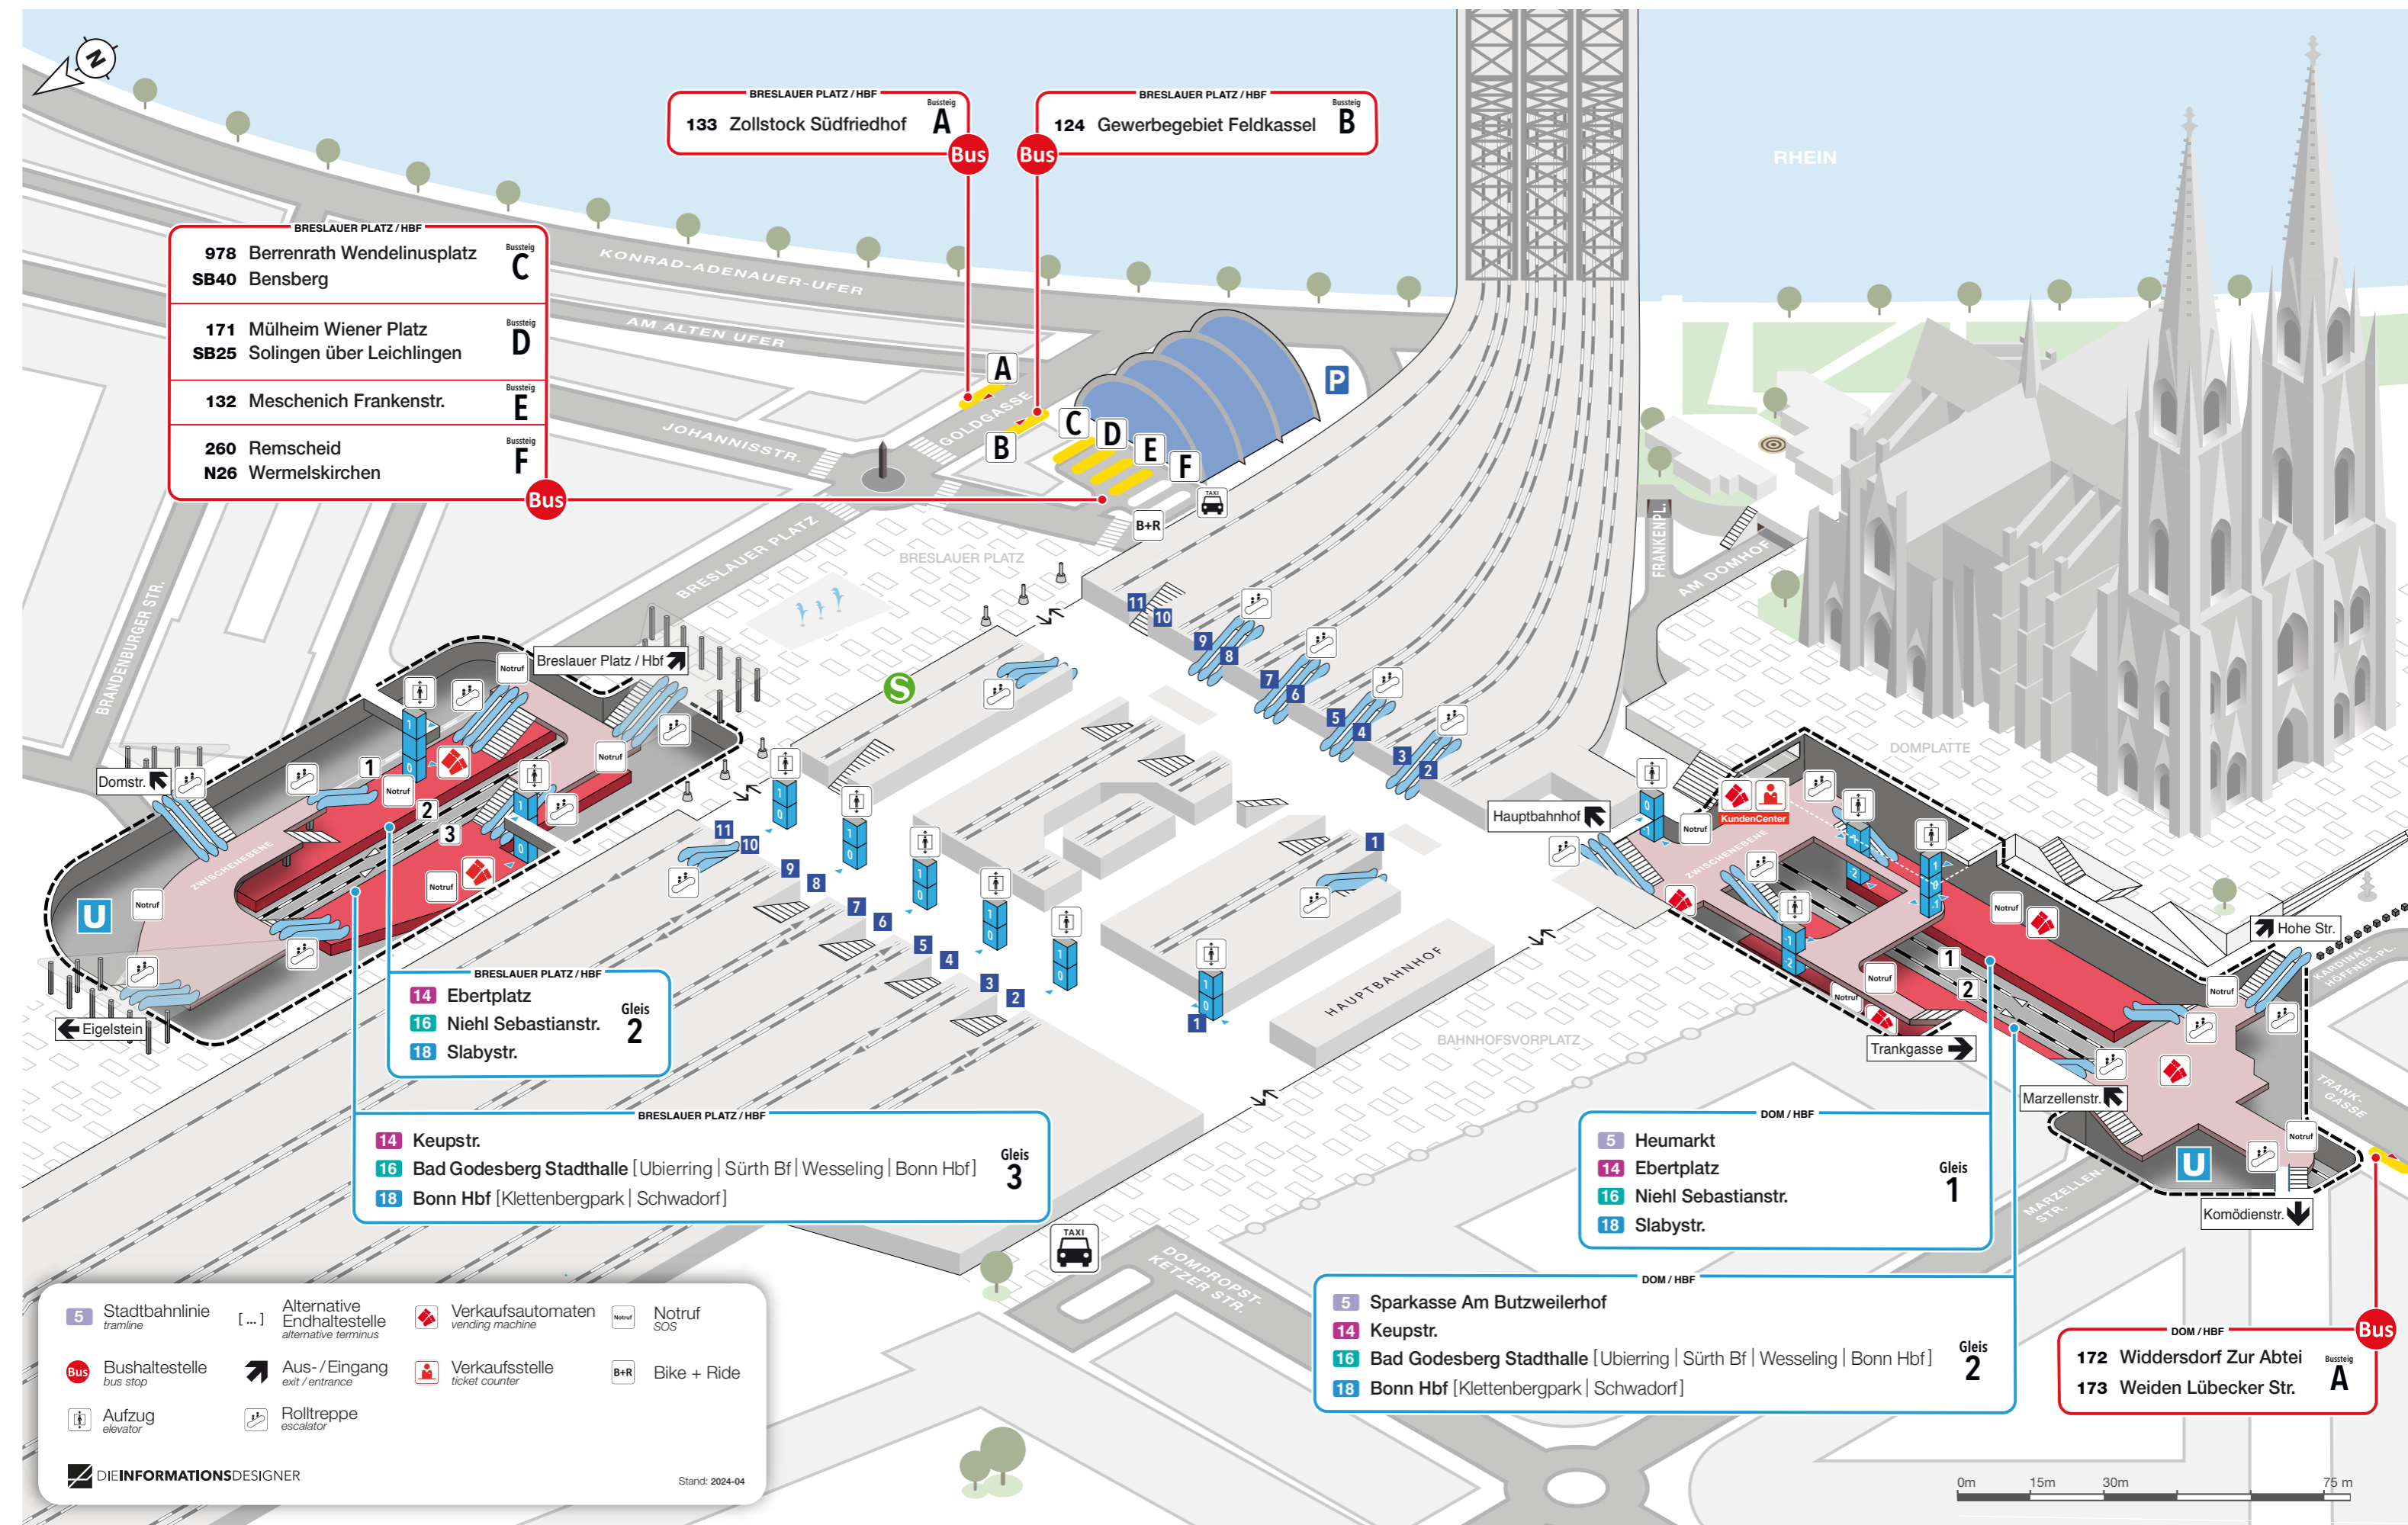

Lageplan

Breslauer Platz/Hbf

Dom/Hbf

- BRESLAUER PLATZ / HBF**
- 978 Berrenrath Wendelinusplatz Bussteig C
 - SB40 Bensberg Bussteig C
 - 171 Mülheim Wiener Platz Bussteig D
 - SB25 Solingen über Leichlingen Bussteig D
 - 132 Meschenich Frankenstr. Bussteig E
 - 260 Remscheid Bussteig F
 - N26 Wermelskirchen Bussteig F

- BRESLAUER PLATZ / HBF**
- 133 Zollstock Südfriedhof Bussteig A

- BRESLAUER PLATZ / HBF**
- 124 Gewerbegebiet Feldkassel Bussteig B

- BRESLAUER PLATZ / HBF**
- 14 Ebertplatz Gleis 2
 - 16 Niehl Sebastianstr. Gleis 2
 - 18 Slabustr. Gleis 2

- BRESLAUER PLATZ / HBF**
- 14 Keupstr. Gleis 3
 - 16 Bad Godesberg Stadthalle [Ubiering | Sürth Bf | Wesseling | Bonn Hbf] Gleis 3
 - 18 Bonn Hbf [Klettenbergpark | Schwadorf] Gleis 3

- DOM / HBF**
- 5 Heumarkt Gleis 1
 - 14 Ebertplatz Gleis 1
 - 16 Niehl Sebastianstr. Gleis 1
 - 18 Slabustr. Gleis 1

- DOM / HBF**
- 172 Weiden Lünecker Str. Bussteig A
 - 173 Weiden Lünecker Str. Bussteig A

5 Stadtbahnlinie tramline	[...] Alternative Endhaltestelle alternative terminus	Verkaufsmaschinen vending machine	Notruf SOS
Bushaltestelle bus stop	Aus-/Eingang exit / entrance	Verkaufsstelle ticket counter	B+R Bike + Ride
Aufzug elevator	Rolltreppe escalator		