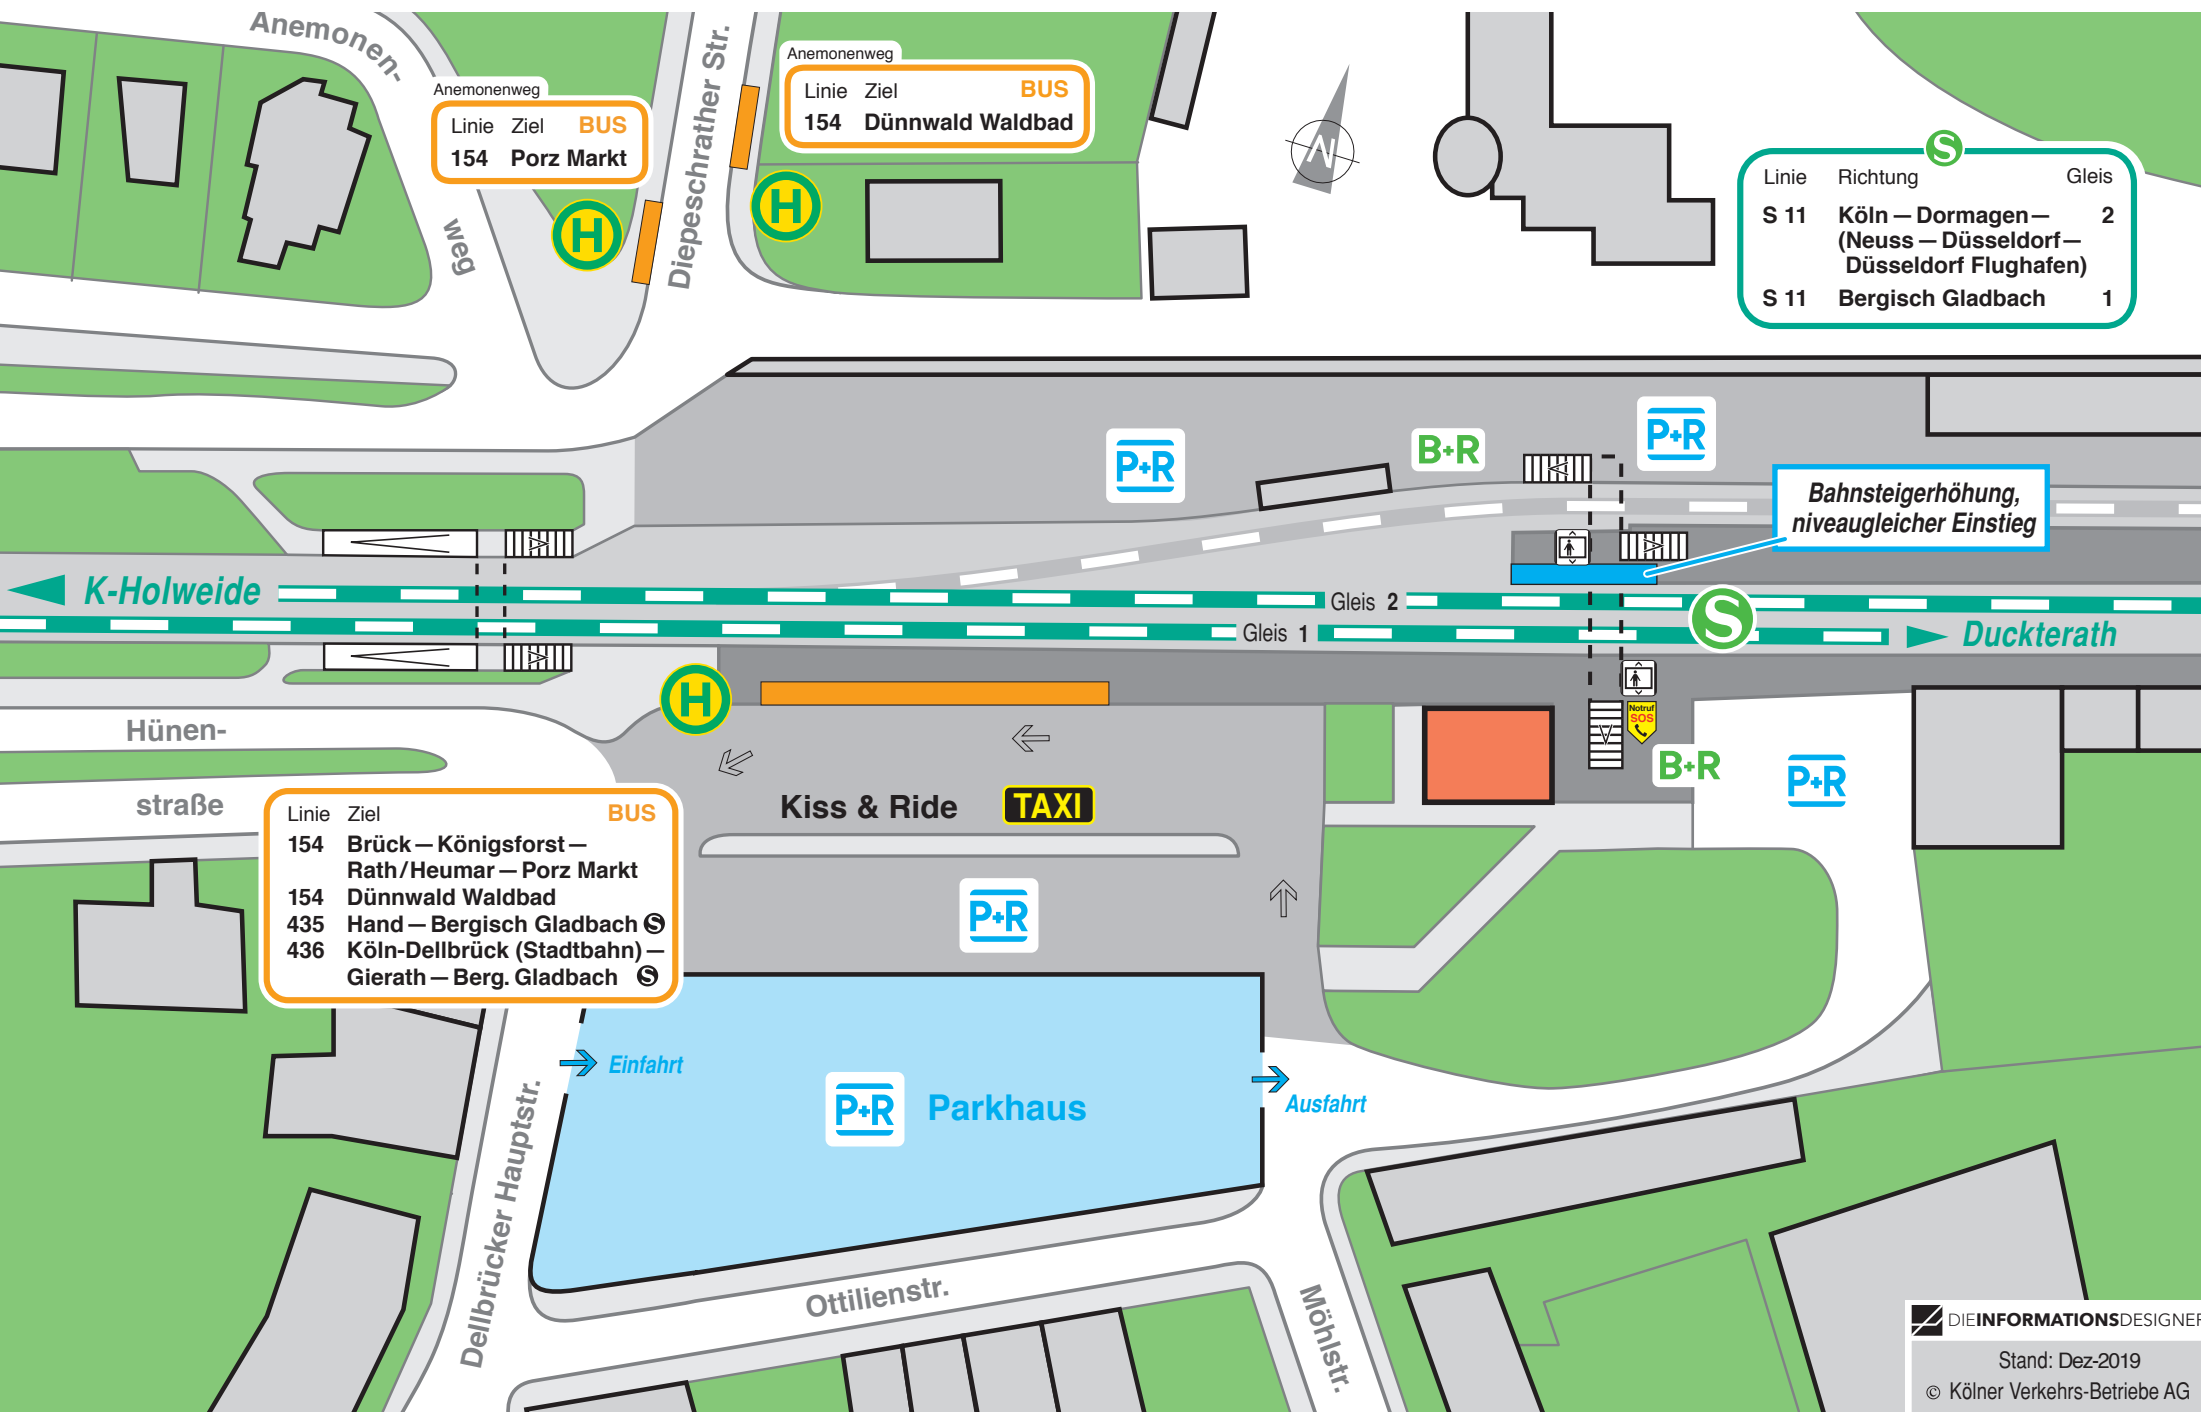

Dellbrück

| Linie | Richtung | Gleis |
|-------|---|-------|
| S 11 | Köln – Dormagen – (Neuss – Düsseldorf – Düsseldorf Flughafen) | 2 |
| S 11 | Bergisch Gladbach | 1 |

| Linie | Ziel | BUS |
|-------|--|---|
| 154 | Brück – Königsforst – Rath/Heumar – Porz Markt | |
| 154 | Dünnwald Waldbad | |
| 435 | Hand – Bergisch Gladbach |  |
| 436 | Köln-Dellbrück (Stadtbahn) – Gierath – Berg. Gladbach |  |