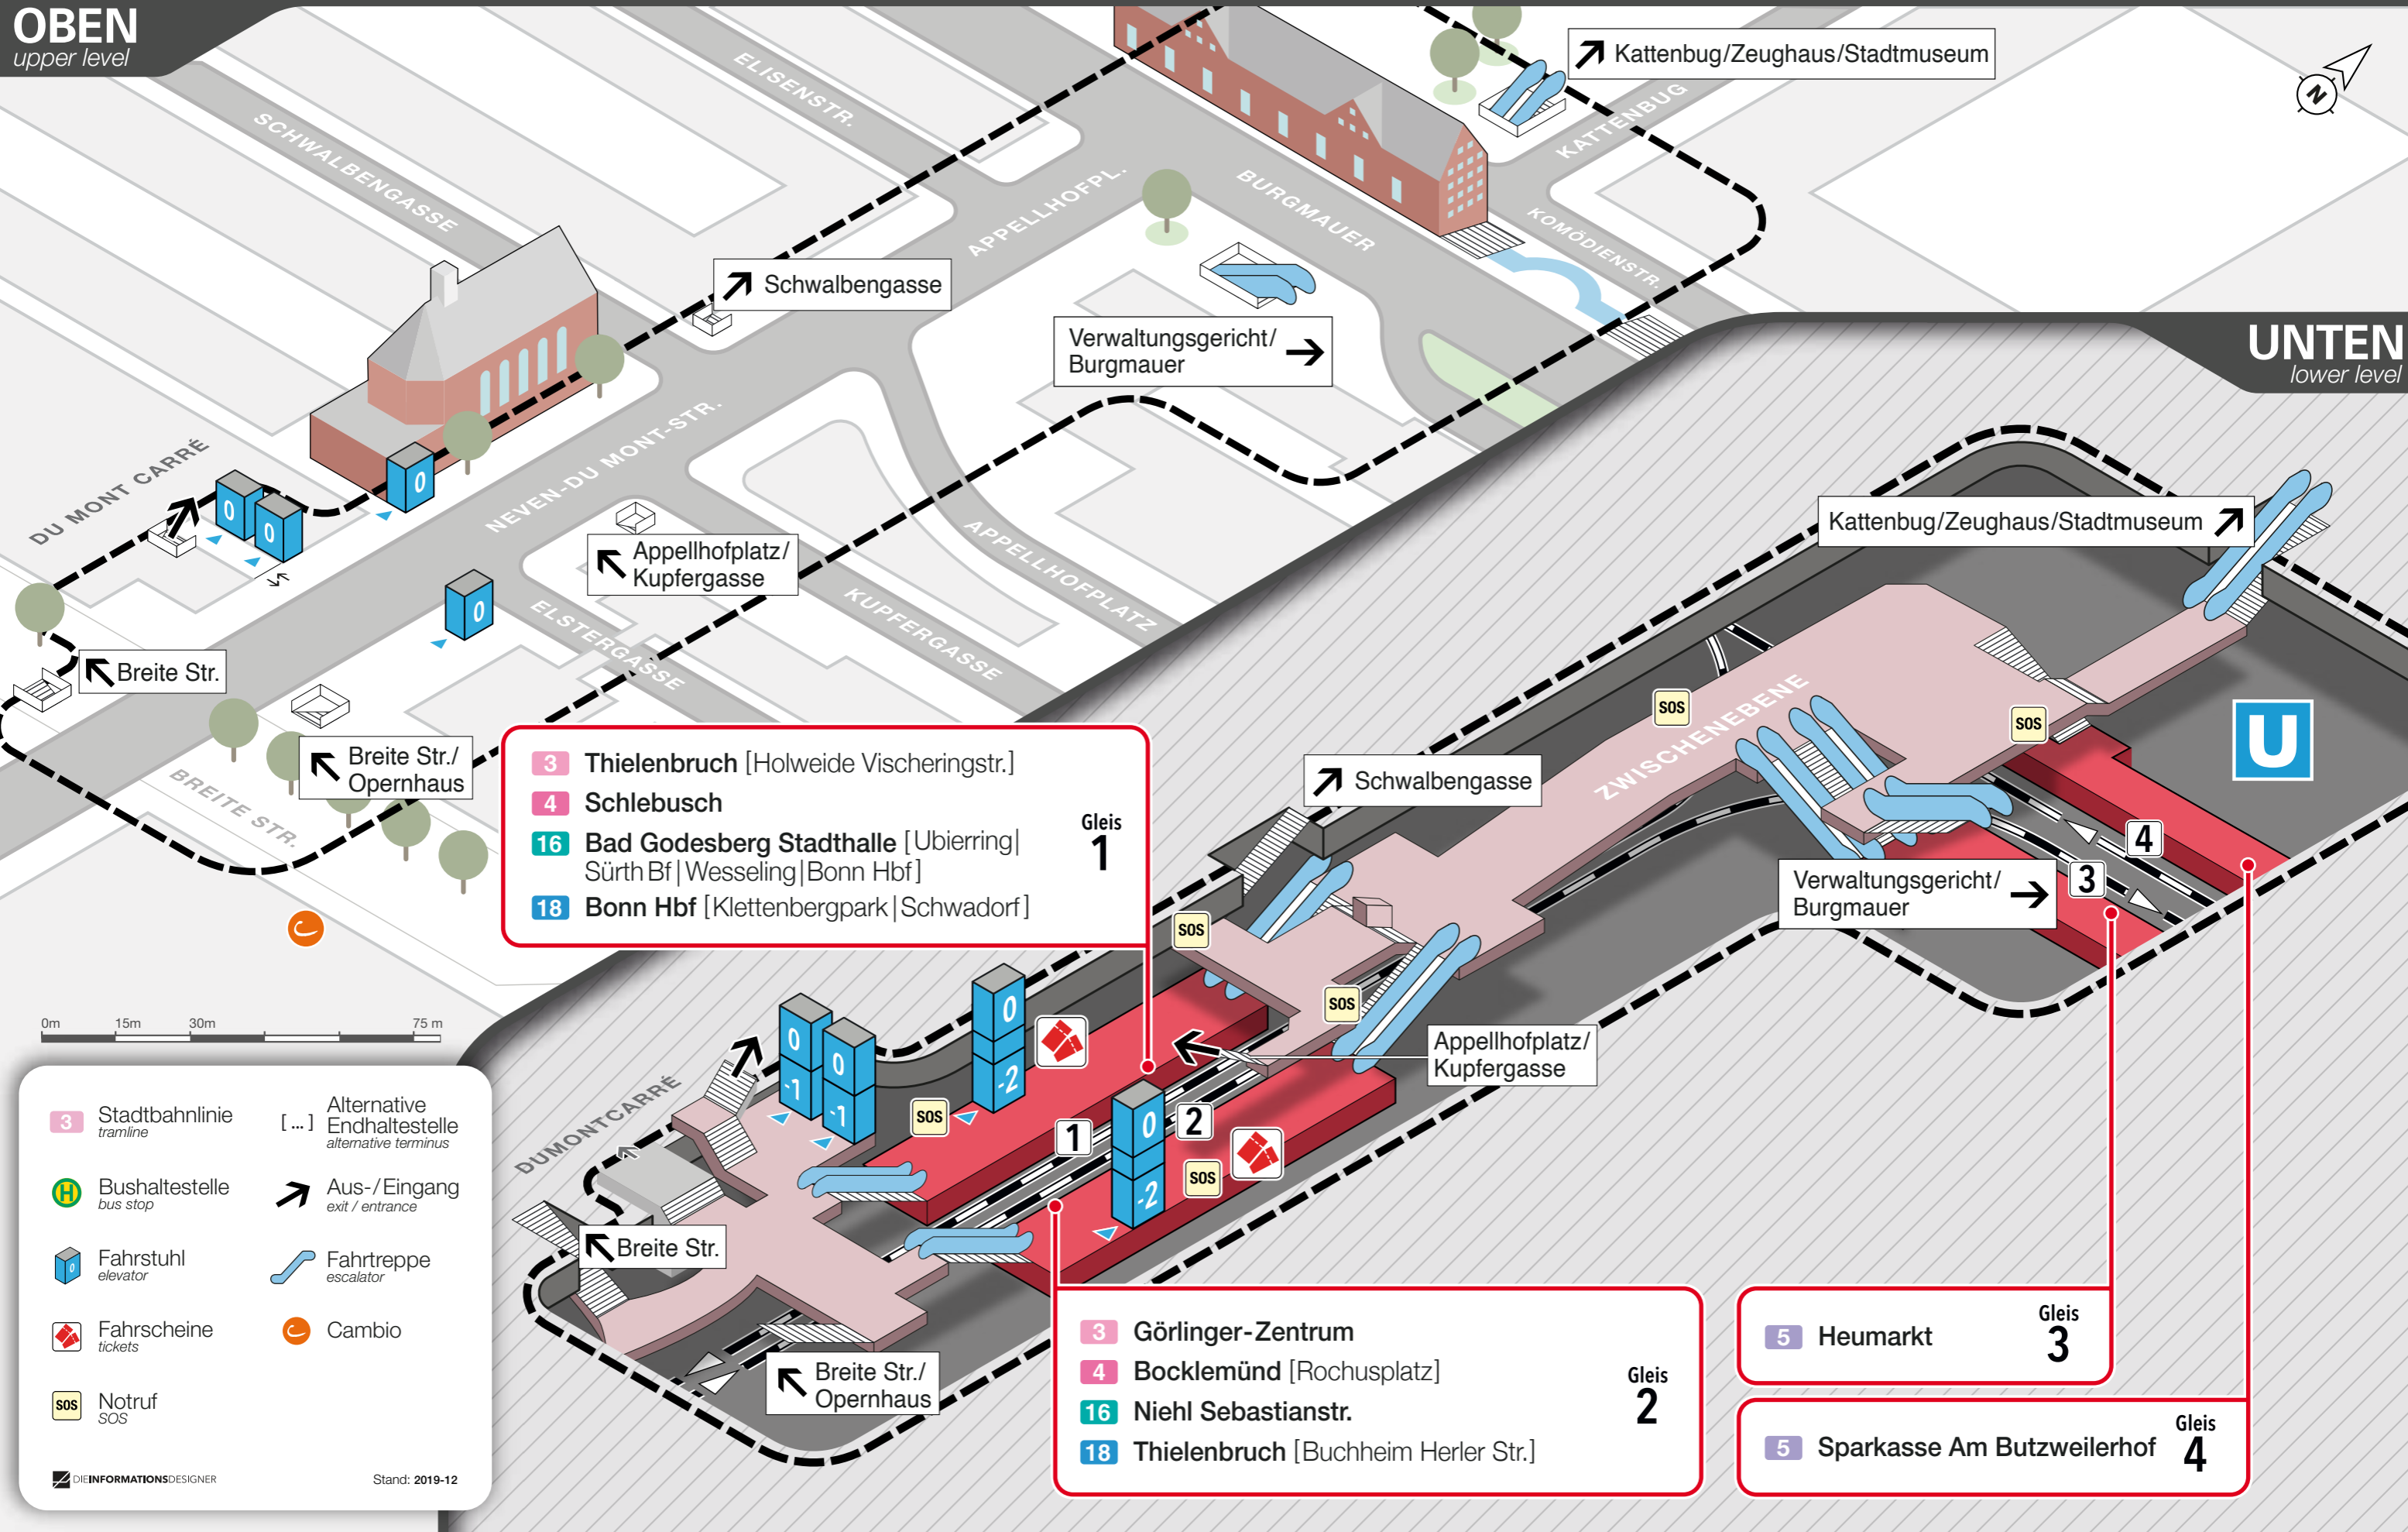

# Appellohofplatz / Breite Str.

**OBEN**  
upper level

**UNTEN**  
lower level

- Gleis 1**
- 3 Thielenbruch [Holweide Vischeringstr.]
  - 4 Schlebusch
  - 16 Bad Godesberg Stadthalle [Ubierring | Sürth Bf | Wesseling | Bonn Hbf]
  - 18 Bonn Hbf [Klettenbergpark | Schwadorf]

- Gleis 2**
- 3 Görlinger-Zentrum
  - 4 Bocklemünd [Rochusplatz]
  - 16 Niehl Sebastianstr.
  - 18 Thielenbruch [Buchheim Herler Str.]

- Gleis 3**
- 5 Heumarkt

- Gleis 4**
- 5 Sparkasse Am Butzweilerhof

0m 15m 30m 75m

- 3 Stadtbahnlinie tramline
- [...] Alternative Endhaltestelle alternative terminus
- H Bushaltestelle bus stop
- ↗ Aus-/Eingang exit / entrance
- 0 Fahrstuhl elevator
- ↕ Fahrtreppe escalator
- 🎫 Fahrscheine tickets
- 🔄 Cambio
- SOS Notruf SOS