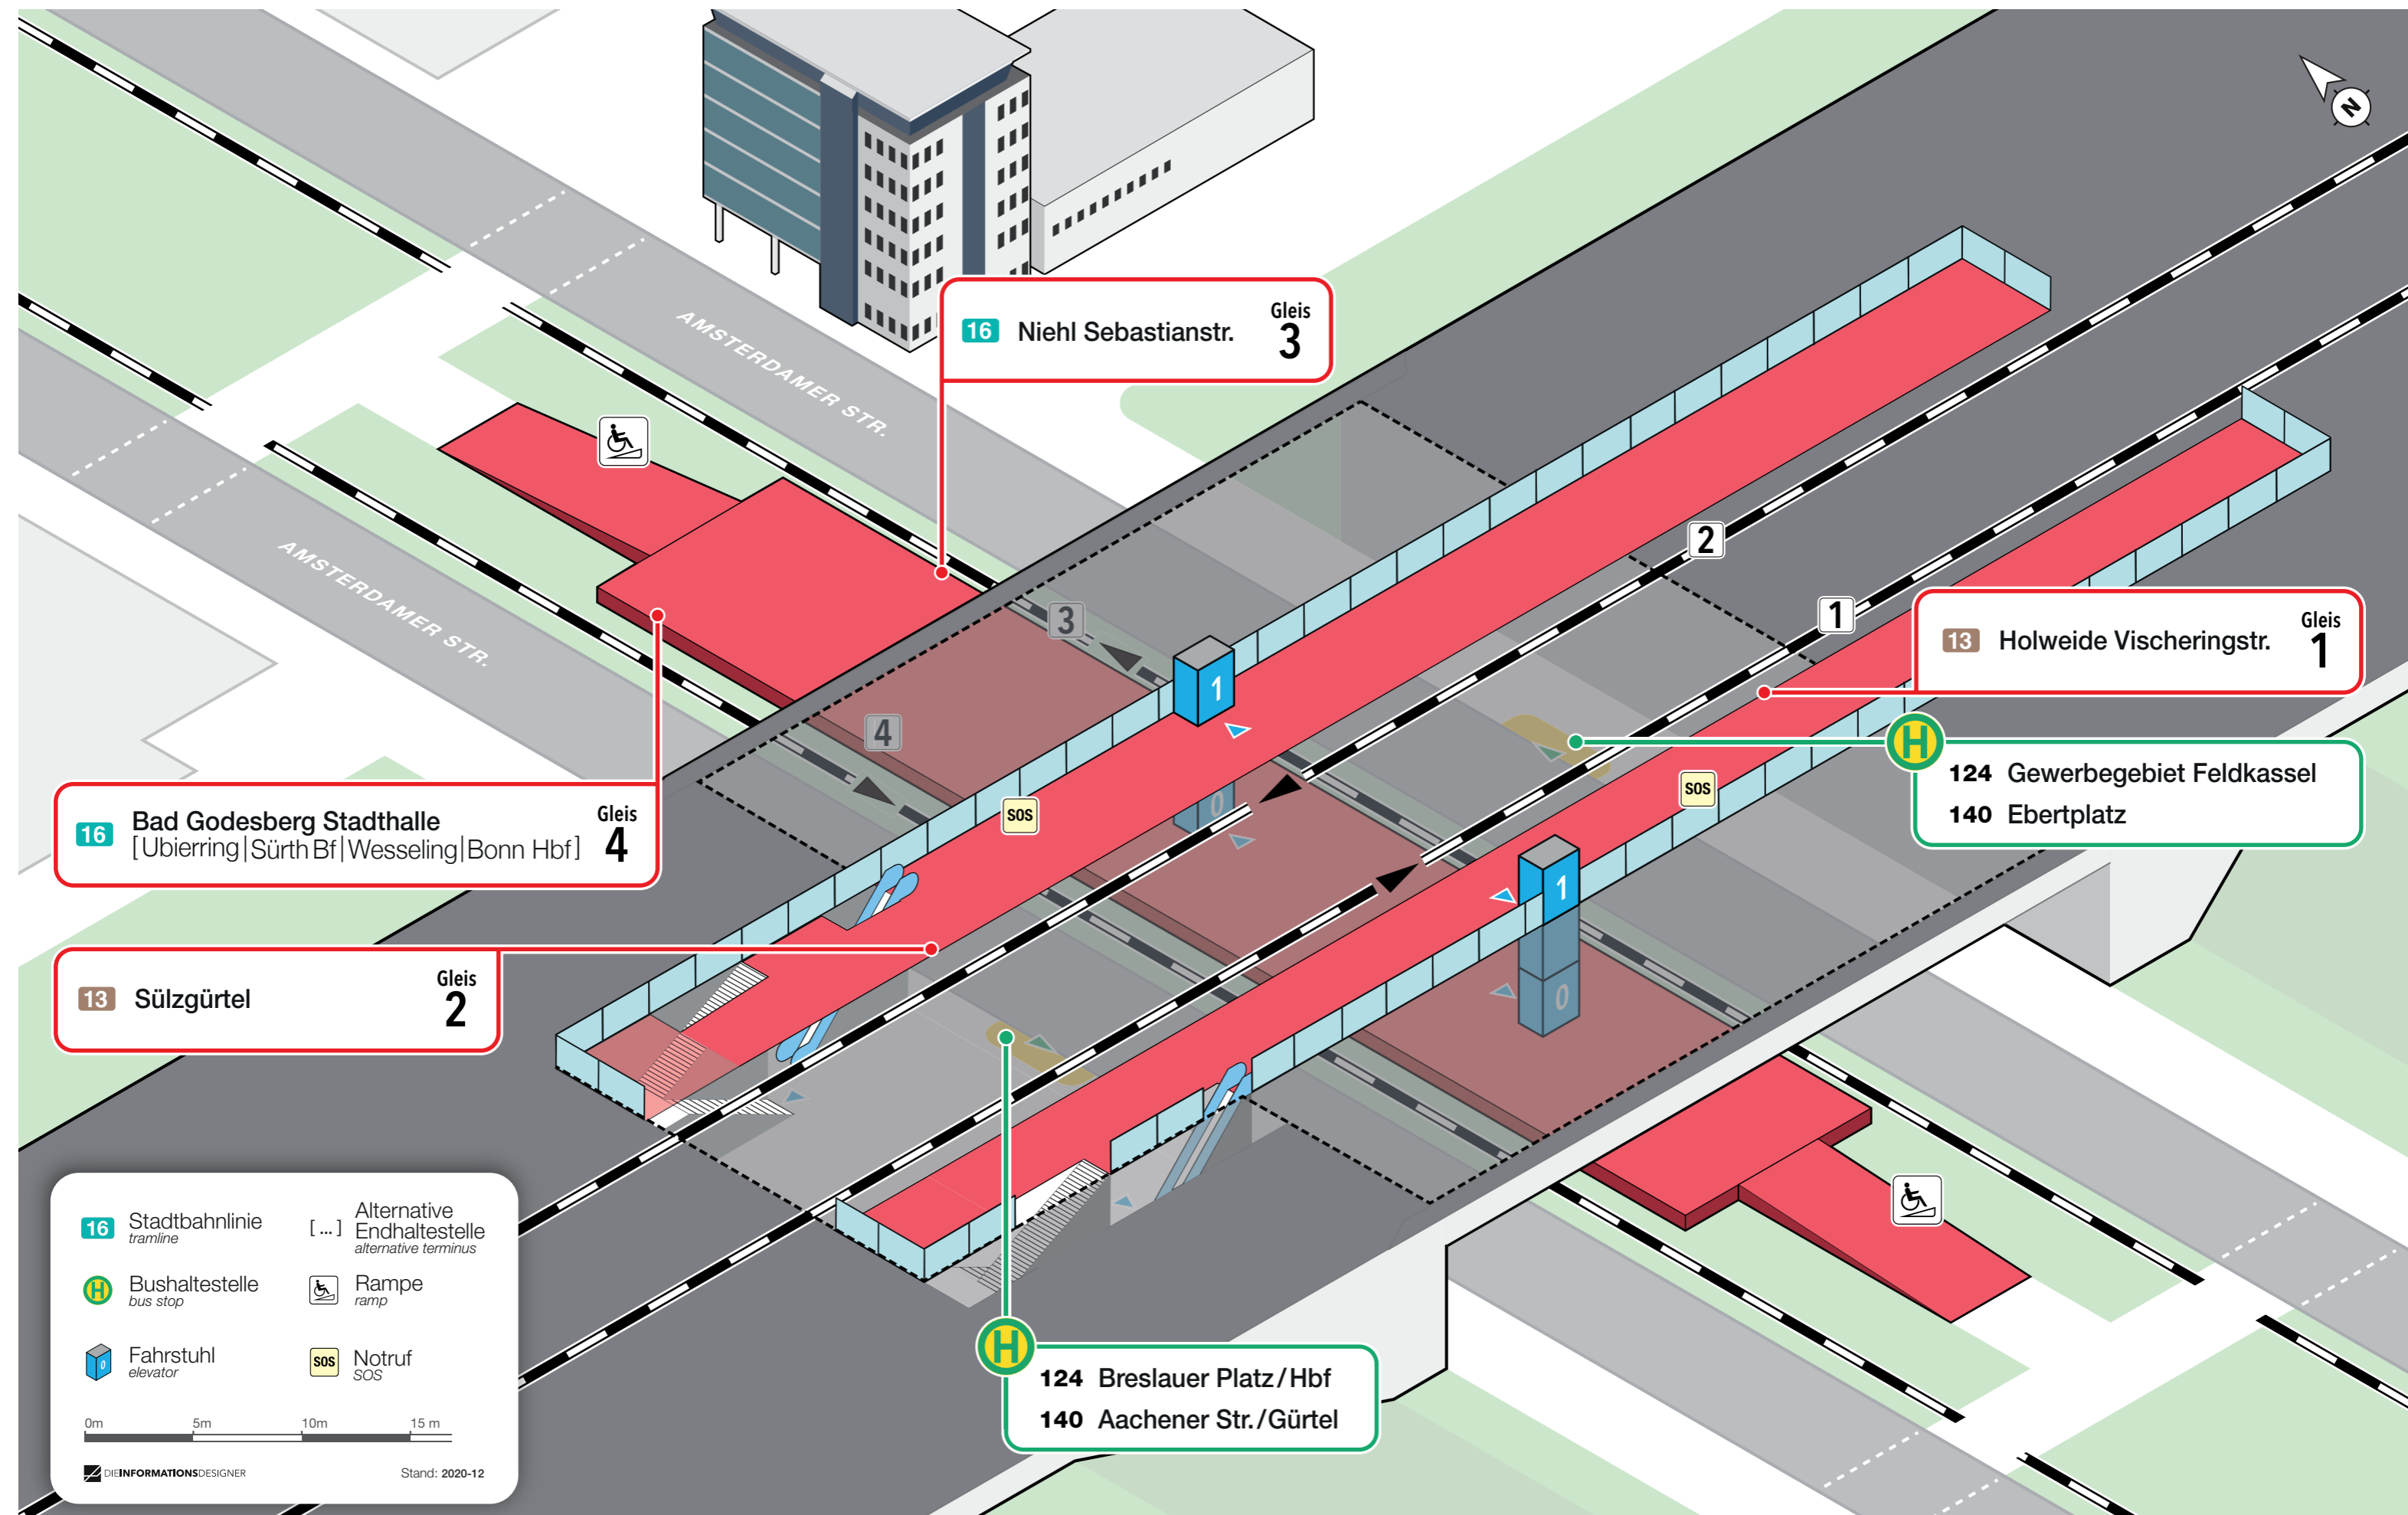

Amsterdamer Str. / Gürtel

16 Niehl Sebastianstr. **Gleis 3**

13 Holweide Vischeringstr. **Gleis 1**

16 Bad Godesberg Stadthalle
[Ubierring | Sürth Bf | Wesseling | Bonn Hbf] **Gleis 4**

124 Gewerbegebiet Feldkassel
140 Ebertplatz

13 Sülzgürtel **Gleis 2**

124 Breslauer Platz / Hbf
140 Aachener Str. / Gürtel

16 Stadtbahnlinie <i>tramline</i>	[...] Alternative Endhaltestelle <i>alternative terminus</i>
Bushaltestelle <i>bus stop</i>	Rampe <i>ramp</i>
Fahrstuhl <i>elevator</i>	Notruf <i>SOS</i>