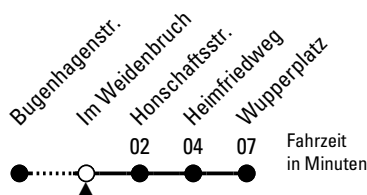

189

TaxiBus

Richtung Wupperplatz

Abfahrtshaltestelle: Im Weidenbruch

Gültig ab 10.12.2023

ohne Gewähr

🕒	Montag, Mittwoch, Freitag		🕒
0	--		0
1	--		1
2	--		2
3	--		3
4	--		4
5	--		5
6	--		6
7	--		7
8	44		8
9	--		9
10	44		10
11	--		11
12	44		12
13	--		13
14	44		14
15	--		15
16	44		16
17	--		17
18	44		18
19	--		19
20	--		20
21	--		21
22	--		22
23	--		23

Die Linie 189 verkehrt nur auf telefonische Bestellung, die 30 Minuten vor Fahrtantritt angemeldet werden muss. Unter der Rufnummer (0221) 547-1850 kann die Bestellung zu folgenden Zeiten erfolgen:
Montag - Donnerstag von 6.20 - 22.00 Uhr,
Freitag und Samstag von 6.20 - 0.00 Uhr sowie an
Sonn- und Feiertagen von 8.00 - 22.00 Uhr.

Bitte beachten Sie die Sonderfahrpläne für Weihnachten, Silvester und Karneval.
Weitere Informationen: KVB-Kundencenter und www.kvb.koeln
Sprechender Fahrplan: 0800 3 504030 (kostenlos)
Schlaue Nummer: 0800 6 504030 (kostenlos)

Abfahrten auf Ihr Handy:
QR-Code abfotografieren