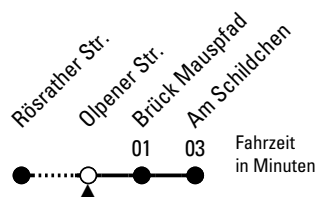

187

TaxiBus

Richtung Am Schildchen

über Brück Mauspfad

AbfahrtsHaltestelle: Olpener Str.

Gültig ab 27.08.2025

ohne Gewähr

🕒	Montag, Mittwoch, Freitag		🕒
0	--		0
1	--		1
2	--		2
3	--		3
4	--		4
5	--		5
6	--		6
7	--		7
8	--		8
9	24		9
10	24		10
11	24		11
12	--		12
13	--		13
14	24		14
15	24		15
16	24		16
17	--		17
18	--		18
19	--		19
20	--		20
21	--		21
22	--		22
23	--		23

Am 01.11. (Allerheiligen) wird ein durchgehender Stundentakt zwischen 9.00 und 16.00 Uhr angeboten.

Die Linie 187 verkehrt nur auf telefonische Bestellung, die 30 Minuten vor Fahrtantritt angemeldet werden muss. Unter der Rufnummer (0221) 547-1850 kann die Bestellung zu folgenden Zeiten erfolgen:
Montag - Donnerstag von 6.20 - 22.00 Uhr,
Freitag und Samstag von 6.20 - 0.00 Uhr sowie an
Sonn- und Feiertagen von 8.00 - 22.00 Uhr.

Bitte beachten Sie die Sonderfahrpläne für Weihnachten, Silvester und Karneval.

Weitere Informationen: KVB-Kundencenter und www.kvb.koeln

Sprechender Fahrplan: 0800 3 504030 (kostenlos)

Schlaue Nummer: 0800 6 504030 (kostenlos)

Abfahrten auf Ihr Handy:
QR-Code abfotografieren