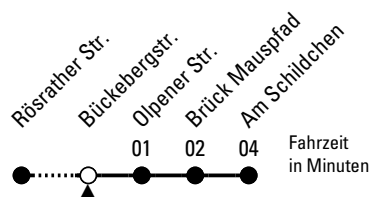

187

TaxiBus

Richtung Am Schildchen

über Brück Mauspfad

Abfahrtshaltestelle: Bückebergstr.

Gültig ab 27.08.2025

ohne Gewähr

🕒	Montag, Mittwoch, Freitag	🕒
0	--	0
1	--	1
2	--	2
3	--	3
4	--	4
5	--	5
6	--	6
7	--	7
8	--	8
9	23	9
10	23	10
11	23	11
12	--	12
13	--	13
14	23	14
15	23	15
16	23	16
17	--	17
18	--	18
19	--	19
20	--	20
21	--	21
22	--	22
23	--	23

Am 01.11. (Allerheiligen) wird ein durchgehender Stundentakt zwischen 9.00 und 16.00 Uhr angeboten.

Die Linie 187 verkehrt nur auf telefonische Bestellung, die 30 Minuten vor Fahrtantritt angemeldet werden muss. Unter der Rufnummer (0221) 547-1850 kann die Bestellung zu folgenden Zeiten erfolgen:
Montag - Donnerstag von 6.20 - 22.00 Uhr,
Freitag und Samstag von 6.20 - 0.00 Uhr sowie an
Sonn- und Feiertagen von 8.00 - 22.00 Uhr.

Bitte beachten Sie die Sonderfahrpläne für Weihnachten, Silvester und Karneval.

Weitere Informationen: KVB-Kundencenter und www.kvb.koeln

Sprechender Fahrplan: 0800 3 504030 (kostenlos)

Schlaue Nummer: 0800 6 504030 (kostenlos)

Abfahrten auf Ihr Handy:
QR-Code abtografieren