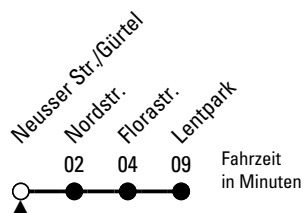

184

TaxiBus

Richtung **Lentpark**

über Florastr.

AbfahrtsHaltestelle: Neusser Str./Gürtel

Gültig ab 10.12.2023

ohne Gewähr

🕒	Montag - Freitag	Samstag	Sonn- und Feiertag	🕒
0	--	--	--	0
1	--	--	--	1
2	--	--	--	2
3	--	--	--	3
4	--	--	--	4
5	--	--	--	5
6	40	--	--	6
7	10 40	--	--	7
8	10 40	--	--	8
9	10 40	10 40	10 40	9
10	10 40	10 40	10 40	10
11	10 40	10 40	10 40	11
12	10 40	10 40	10 40	12
13	10 40	10 40	10 40	13
14	10 40	10 40	10 40	14
15	10 40	10 40	10 40	15
16	10 40	10 40	10 40	16
17	10 40	10 40	10 40	17
18	10 40	10 40	10 40	18
19	10 40	10 40	10 40	19
20	10 40	10 40	10 40	20
21	10 40	10 40	10	21
22	10 40	10 40	--	22
23	10	10	--	23

Die Linie 184 verkehrt nur auf telefonische Bestellung, die 30 Minuten vor Fahrtantritt angemeldet werden muss. Unter der Rufnummer (0221) 547-1850 kann die Bestellung zu folgenden Zeiten erfolgen:

Montag - Donnerstag von 6.20 - 22.00 Uhr,
 Freitag und Samstag von 6.20 - 0.00 Uhr sowie an
 Sonn- und Feiertagen von 8.00 - 22.00 Uhr.

Bitte beachten Sie die Sonderfahrpläne für Weihnachten, Silvester und Karneval.

Weitere Informationen: KVB-Kundencenter und www.kvb.koeln

Sprechender Fahrplan: 0800 3 504030 (kostenlos)

Schlaue Nummer: 0800 6 504030 (kostenlos)

Abfahrten auf Ihr Handy: QR-Code abtografieren