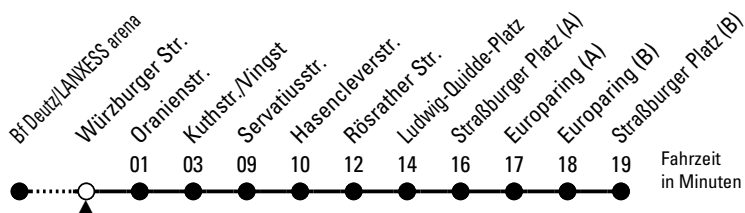

179

Richtung Neubrück

Abfahrtshaltestelle: Würzburger Str.

Gültig ab 27.08.2025

ohne Gewähr

🕒	Montag - Freitag						🕒
0	--						0
1	--						1
2	--						2
3	--						3
4	--						4
5	--						5
6	--						6
7	--						7
8	--						8
9	--						9
10	--						10
11	--						11
12	--						12
13	--						13
14	--						14
15	15	25	35	45	55		15
16	05	15	25	35	45	55	16
17	05	15	25	35	45	55	17
18	05	15	25	35	45	55	18
19	05	15	25	35	45		19
20	--						20
21	--						21
22	--						22
23	--						23

Bitte beachten Sie die Sonderfahrpläne für Weihnachten, Silvester und Karneval.
 Weitere Informationen: KVB-Kundencenter und www.kvb.koeln
 Sprechender Fahrplan: 0800 3 504030 (kostenlos)
 Schlaue Nummer: 0800 6 504030 (kostenlos)

Abfahrten auf Ihr Handy: QR-Code abfotografieren