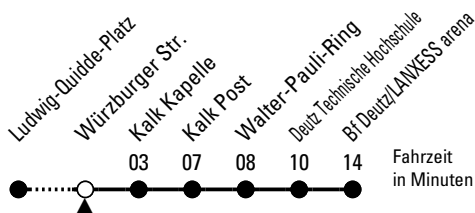

# Richtung Deutz über Kalk

Abfahrthaltestelle: Würzburger Str.

Gültig ab 27.08.2025

ohne Gewähr

🕒	Montag - Freitag						🕒
0	--						0
1	--						1
2	--						2
3	--						3
4	--						4
5	--						5
6	--						6
7	25	35	45	55			7
8	05	15	25	35	45	55	8
9	05	15					9
10	--						10
11	--						11
12	--						12
13	--						13
14	--						14
15	--						15
16	--						16
17	--						17
18	--						18
19	--						19
20	--						20
21	--						21
22	--						22
23	--						23

Bitte beachten Sie die Sonderfahrpläne für Weihnachten, Silvester und Karneval.  
 Weitere Informationen: KVB-Kundencenter und [www.kvb.koeln](http://www.kvb.koeln)  
 Sprechender Fahrplan: 0800 3 504030 (kostenlos)  
 Schlaue Nummer: 0800 6 504030 (kostenlos)

Abfahrten  
auf Ihr Handy:  
QR-Code abfotografieren