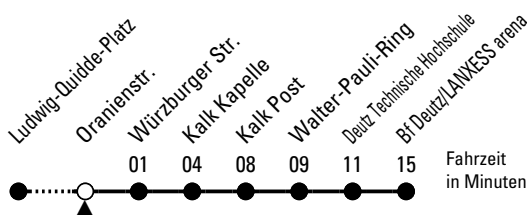

179

Richtung Deutz über Kalk

Abfahrtshaltestelle: Oranienstr.

Gültig ab 27.08.2025

ohne Gewähr

🕒	Montag - Freitag						🕒
0	--						0
1	--						1
2	--						2
3	--						3
4	--						4
5	--						5
6	--						6
7	24	34	44	54			7
8	04	14	24	34	44	54	8
9	04	14					9
10	--						10
11	--						11
12	--						12
13	--						13
14	--						14
15	--						15
16	--						16
17	--						17
18	--						18
19	--						19
20	--						20
21	--						21
22	--						22
23	--						23

Bitte beachten Sie die Sonderfahrpläne für Weihnachten, Silvester und Karneval.
 Weitere Informationen: KVB-Kundencenter und www.kvb.koeln
 Sprechender Fahrplan: 0800 3 504030 (kostenlos)
 Schlaue Nummer: 0800 6 504030 (kostenlos)

Abfahrten auf Ihr Handy:
 QR-Code abfotografieren