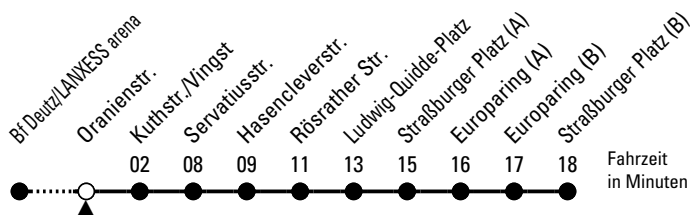

# Richtung Neubrück

Abfahrtshaltestelle: Oranienstr.

Gültig ab 27.08.2025

ohne Gewähr

🕒	Montag - Freitag						🕒
0	--						0
1	--						1
2	--						2
3	--						3
4	--						4
5	--						5
6	--						6
7	--						7
8	--						8
9	--						9
10	--						10
11	--						11
12	--						12
13	--						13
14	--						14
15	16	26	36	46	56		15
16	06	16	26	36	46	56	16
17	06	16	26	36	46	56	17
18	06	16	26	36	46	56	18
19	06	16	26	36	46		19
20	--						20
21	--						21
22	--						22
23	--						23

**Bitte beachten Sie die Sonderfahrpläne für Weihnachten, Silvester und Karneval.**  
 Weitere Informationen: KVB-Kundencenter und [www.kvb.koeln](http://www.kvb.koeln)  
 Sprechender Fahrplan: 0800 3 504030 (kostenlos)  
 Schlaue Nummer: 0800 6 504030 (kostenlos)

Abfahrten  
auf Ihr Handy:  
QR-Code abfotografieren