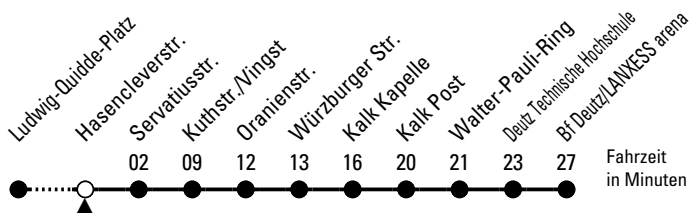

179

Richtung **Deutz** über Vingst - Kalk

AbfahrtsHaltestelle: Hasencleverstr.

Gültig ab 27.08.2025

ohne Gewähr

🕒	Montag - Freitag						🕒
0	--						0
1	--						1
2	--						2
3	--						3
4	--						4
5	--						5
6	--						6
7	12	22	32	42	52		7
8	02	12	22	32	42	52	8
9	02						9
10	--						10
11	--						11
12	--						12
13	--						13
14	--						14
15	--						15
16	--						16
17	--						17
18	--						18
19	--						19
20	--						20
21	--						21
22	--						22
23	--						23

Bitte beachten Sie die Sonderfahrpläne für Weihnachten, Silvester und Karneval.
 Weitere Informationen: KVB-Kundencenter und www.kvb.koeln
 Sprechender Fahrplan: 0800 3 504030 (kostenlos)
 Schlaue Nummer: 0800 6 504030 (kostenlos)

Abfahrten auf Ihr Handy:
 QR-Code abfotografieren