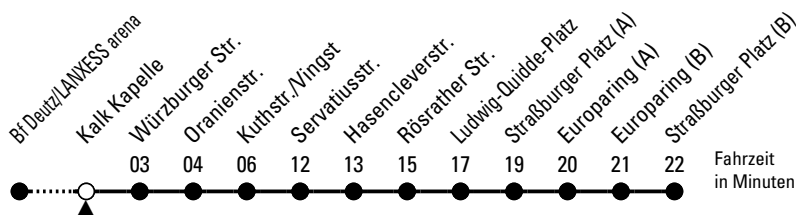

179

Richtung **Neubrück**

über Vingst

AbfahrtsHaltestelle: Kalk Kapelle

Gültig ab 27.08.2025

ohne Gewähr

🕒	Montag - Freitag						🕒
0	--						0
1	--						1
2	--						2
3	--						3
4	--						4
5	--						5
6	--						6
7	--						7
8	--						8
9	--						9
10	--						10
11	--						11
12	--						12
13	--						13
14	--						14
15	13	23	33	43	53		15
16	03	13	23	33	43	53	16
17	03	13	23	33	43	53	17
18	03	13	23	33	43	53	18
19	03	13	23	33	43		19
20	--						20
21	--						21
22	--						22
23	--						23

Bitte beachten Sie die Sonderfahrpläne für Weihnachten, Silvester und Karneval.

Weitere Informationen: KVB-Kundencenter und www.kvb.koeln

Sprechender Fahrplan: 0800 3 504030 (kostenlos)

Schlaue Nummer: 0800 6 504030 (kostenlos)

Abfahrten auf Ihr Handy: QR-Code abfotografieren