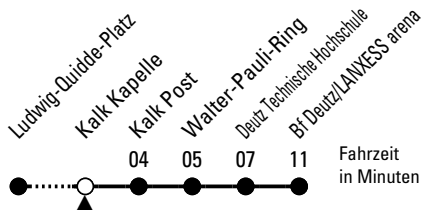

Abfahrtshaltestelle: Kalk Kapelle

Gültig ab 27.08.2025

ohne Gewähr

🕒	Montag - Freitag						🕒
0	--						0
1	--						1
2	--						2
3	--						3
4	--						4
5	--						5
6	--						6
7	28	38	48	58			7
8	08	18	28	38	48	58	8
9	08	18					9
10	--						10
11	--						11
12	--						12
13	--						13
14	--						14
15	--						15
16	--						16
17	--						17
18	--						18
19	--						19
20	--						20
21	--						21
22	--						22
23	--						23

Bitte beachten Sie die Sonderfahrpläne für Weihnachten, Silvester und Karneval.
 Weitere Informationen: KVB-Kundencenter und www.kvb.koeln
 Sprechender Fahrplan: 0800 3 504030 (kostenlos)
 Schlaue Nummer: 0800 6 504030 (kostenlos)

Abfahrten auf Ihr Handy: QR-Code abfotografieren