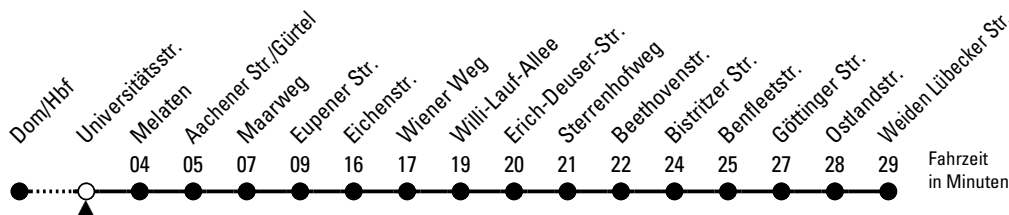

173

Richtung **Weiden** über Aachener Straße - Junkersdorf

Abfahrthaltestelle: Universitätsstr.

Gültig ab 27.08.2025

ohne Gewähr

🕒	Montag - Freitag						🕒
0	--						0
1	--						1
2	--						2
3	--						3
4	--						4
5	--						5
6	--						6
7	43 [◇]	53 [◇]					7
8	03 [◇]	13 [◇]	23 [◇]	33 [◇]	43 [◇]	53 [◇]	8
9	--						9
10	--						10
11	--						11
12	--						12
13	33 ^S						13
14	--						14
15	03	13	23	33	43	53	15
16	03	13	23	33	43	53	16
17	03	13	23	33	43	53	17
18	03	13	23	33	43	53	18
19	--						19
20	--						20
21	--						21
22	--						22
23	--						23

◇ = bis Eupener Str.

S = nur an Schultagen

Bitte beachten Sie die Sonderfahrpläne für Weihnachten, Silvester und Karneval.
Weitere Informationen: KVB-Kundencenter und www.kvb.koeln
Sprechender Fahrplan: 0800 3 504030 (kostenlos)
Schlaue Nummer: 0800 6 504030 (kostenlos)

Abfahrten auf Ihr Handy:
QR-Code abfotografieren