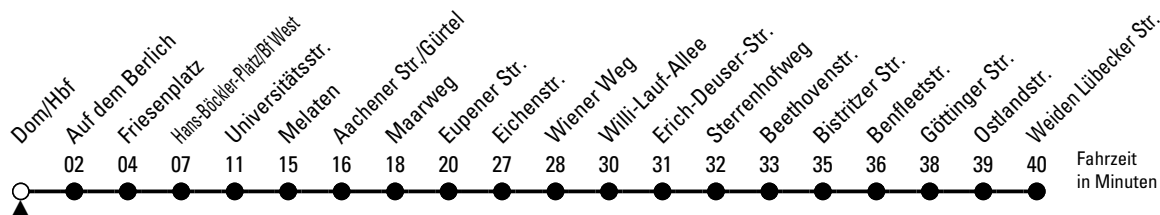

# Richtung Weiden

über Bf West - Aachener Straße - Junkersdorf

AbfahrtsHaltestelle: Dom/Hbf

Gültig ab 27.08.2025

ohne Gewähr

🕒	Montag - Freitag						🕒
0	--						0
1	--						1
2	--						2
3	--						3
4	--						4
5	--						5
6	--						6
7	30	40	50				7
8	00	10	20	30	40		8
9	--						9
10	--						10
11	--						11
12	--						12
13	--						13
14	50						14
15	00	10	20	30	40	50	15
16	00	10	20	30	40	50	16
17	00	10	20	30	40	50	17
18	00	10	20	30	40		18
19	--						19
20	--						20
21	--						21
22	--						22
23	--						23

◇ = bis Eupener Str.

Bitte beachten Sie die Sonderfahrpläne für Weihnachten, Silvester und Karneval.

Weitere Informationen: KVB-Kundencenter und [www.kvb.koeln](http://www.kvb.koeln)

Sprechender Fahrplan: 0800 3 504030 (kostenlos)

Schlaue Nummer: 0800 6 504030 (kostenlos)

Abfahrten auf Ihr Handy: QR-Code abfotografieren