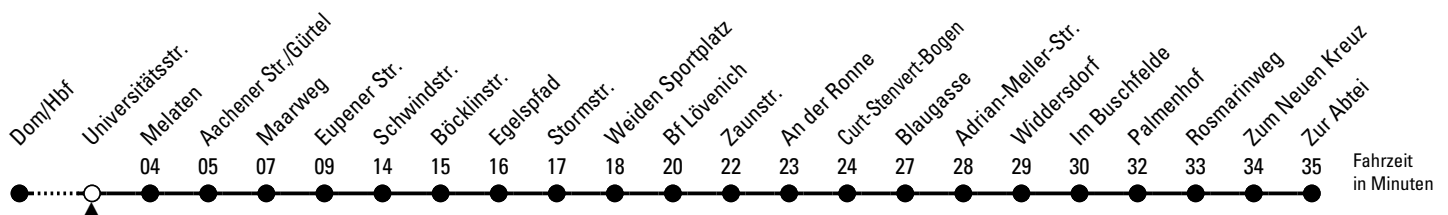

## Richtung **Widdersdorf** über Aachener Straße - Weiden - Lövenich

Abfahrthaltestelle: Universitätsstr.

Gültig ab 08.01.2024

ohne Gewähr

🕒	Montag - Freitag						🕒
0	--						0
1	--						1
2	--						2
3	--						3
4	--						4
5	--						5
6	58 <sup>◇</sup>						6
7	08 <sup>◇</sup> 18 <sup>◇</sup> 28 <sup>◇</sup> 38 <sup>◇</sup> 48 <sup>◇</sup> 58 <sup>◇</sup>						7
8	08 <sup>◇</sup> 18 <sup>◇</sup> 28 <sup>◇</sup> 38 <sup>◇</sup> 48 <sup>◇</sup>						8
9	--						9
10	--						10
11	--						11
12	--						12
13	38 <sup>S</sup>						13
14	58						14
15	08 18 28 38 48 58						15
16	08 18 28 38 48 58						16
17	08 18 28 38 48 58						17
18	08 18 28 38 48						18
19	--						19
20	--						20
21	--						21
22	--						22
23	--						23

◇ = bis Eupener Str.

S = nur an Schultagen

Bitte beachten Sie die Sonderfahrpläne für Weihnachten, Silvester und Karneval.

Weitere Informationen: KVB-Kundencenter und [www.kvb.koeln](http://www.kvb.koeln)

Sprechender Fahrplan: 0800 3 504030 (kostenlos)

Schlaue Nummer: 0800 6 504030 (kostenlos)

Abfahrten auf Ihr Handy:  
QR-Code abtografieren