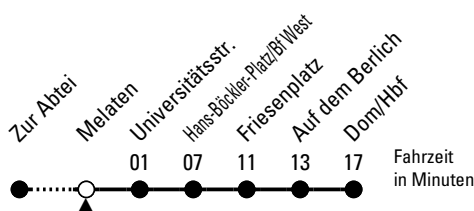

# 172

Richtung **Dom/Hbf**

über Bf West

AbfahrtsHaltestelle: Melaten

Gültig ab 08.01.2024

ohne Gewähr

🕒	Montag - Freitag						🕒
0	--						0
1	--						1
2	--						2
3	--						3
4	--						4
5	--						5
6	--						6
7	10	20	30	40	50		7
8	00	10	20	30	40	50	8
9	00						9
10	--						10
11	--						11
12	--						12
13	--						13
14	--						14
15	10	20	30	40	50		15
16	00	10	20	30	40	50	16
17	00	10	20	30	40	50	17
18	00	10	20	30	40	50	18
19	00						19
20	--						20
21	--						21
22	--						22
23	--						23

Bitte beachten Sie die Sonderfahrpläne für Weihnachten, Silvester und Karneval.

Weitere Informationen: KVB-Kundencenter und [www.kvb.koeln](http://www.kvb.koeln)

Sprechender Fahrplan: 0800 3 504030 (kostenlos)

Schlaue Nummer: 0800 6 504030 (kostenlos)

Abfahrten auf Ihr Handy:  
QR-Code abfotografieren