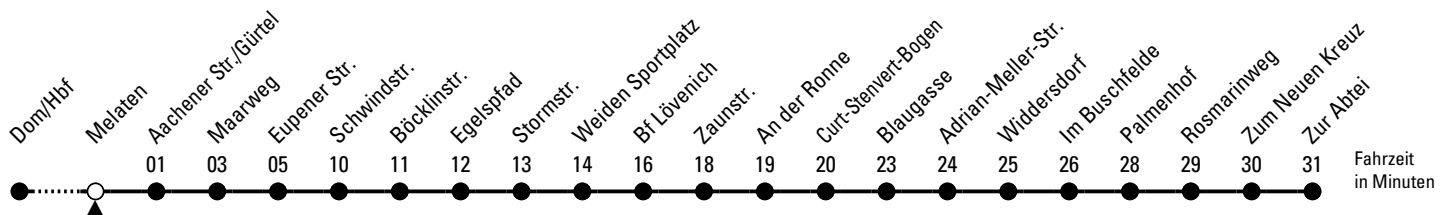

## Richtung **Widdersdorf** über Aachener Straße - Weiden - Lövenich

Abfahrthaltestelle: Melaten

Gültig ab 08.01.2024

ohne Gewähr

🕒	Montag - Freitag						🕒
0	--						0
1	--						1
2	--						2
3	--						3
4	--						4
5	--						5
6	--						6
7	00	10	20	30	40	50	7
8	00	10	20	30	40	50	8
9	--						9
10	--						10
11	--						11
12	--						12
13	40 <sup>S</sup>						13
14	--						14
15	00	10	20	30	40	50	15
16	00	10	20	30	40	50	16
17	00	10	20	30	40	50	17
18	00	10	20	30	40	50	18
19	--						19
20	--						20
21	--						21
22	--						22
23	--						23

◇ = bis Eupener Str.

S = nur an Schultagen

Bitte beachten Sie die Sonderfahrpläne für Weihnachten, Silvester und Karneval.  
 Weitere Informationen: KVB-Kundencenter und [www.kvb.koeln](http://www.kvb.koeln)  
 Sprechender Fahrplan: 0800 3 504030 (kostenlos)  
 Schlaue Nummer: 0800 6 504030 (kostenlos)