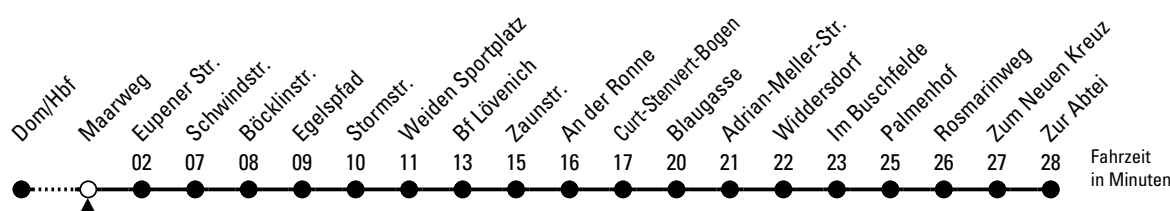

# Richtung **Widdersdorf**

über Weiden - Lövenich

Abfahrthaltestelle: Maarweg

Gültig ab 08.01.2024

ohne Gewähr

🕒	Montag - Freitag						🕒
0	--						0
1	--						1
2	--						2
3	--						3
4	--						4
5	--						5
6	--						6
7	03	13	23	33	43	53	7
8	03	13	23	33	43	53	8
9	--						9
10	--						10
11	--						11
12	--						12
13	43 <sup>s</sup>						13
14	--						14
15	03	13	23	33	43	53	15
16	03	13	23	33	43	53	16
17	03	13	23	33	43	53	17
18	03	13	23	33	43	53	18
19	--						19
20	--						20
21	--						21
22	--						22
23	--						23

◇ = bis Eupener Str.

S = nur an Schultagen

Bitte beachten Sie die Sonderfahrpläne für Weihnachten, Silvester und Karneval.

Weitere Informationen: KVB-Kundencenter und [www.kvb.koeln](http://www.kvb.koeln)

Sprechender Fahrplan: 0800 3 504030 (kostenlos)

Schlaue Nummer: 0800 6 504030 (kostenlos)

Abfahrten auf Ihr Handy: QR-Code abfotografieren