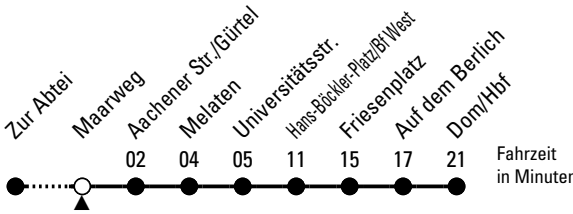

172

Richtung **Dom/Hbf** über Aachener Straße - Bf West

AbfahrtsHaltestelle: Maarweg

Gültig ab 08.01.2024

ohne Gewähr

🕒	Montag - Freitag						🕒
0	--						0
1	--						1
2	--						2
3	--						3
4	--						4
5	--						5
6	--						6
7	06	16	26	36	46	56	7
8	06	16	26	36	46	56	8
9	--						9
10	--						10
11	--						11
12	--						12
13	--						13
14	--						14
15	06	16	26	36	46	56	15
16	06	16	26	36	46	56	16
17	06	16	26	36	46	56	17
18	06	16	26	36	46	56	18
19	--						19
20	--						20
21	--						21
22	--						22
23	--						23

Bitte beachten Sie die Sonderfahrpläne für Weihnachten, Silvester und Karneval.
 Weitere Informationen: KVB-Kundencenter und www.kvb.koeln
 Sprechender Fahrplan: 0800 3 504030 (kostenlos)
 Schlaue Nummer: 0800 6 504030 (kostenlos)

Abfahrten auf Ihr Handy: QR-Code abfotografieren