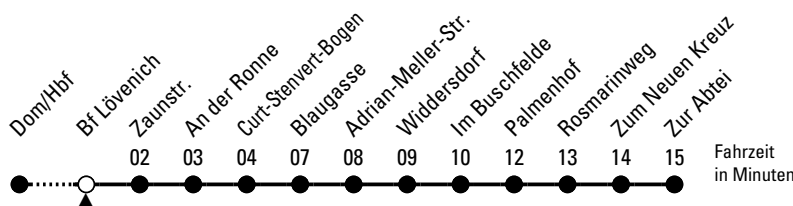

172

Richtung **Widdersdorf**

Abfahrthaltestelle: Bf Lövenich

Gültig ab 08.01.2024

ohne Gewähr

🕒	Montag - Freitag						🕒
0	--						0
1	--						1
2	--						2
3	--						3
4	--						4
5	--						5
6	--						6
7	--						7
8	--						8
9	--						9
10	--						10
11	--						11
12	--						12
13	56 ^s						13
14	--						14
15	16	26	36	46	56		15
16	06	16	26	36	46	56	16
17	06	16	26	36	46	56	17
18	06	16	26	36	46	56	18
19	06						19
20	--						20
21	--						21
22	--						22
23	--						23

S = nur an Schultagen

Bitte beachten Sie die Sonderfahrpläne für Weihnachten, Silvester und Karneval.

Weitere Informationen: KVB-Kundencenter und www.kvb.koeln

Sprechender Fahrplan: 0800 3 504030 (kostenlos)

Schlaue Nummer: 0800 6 504030 (kostenlos)

Abfahrten auf Ihr Handy: QR-Code abfotografieren