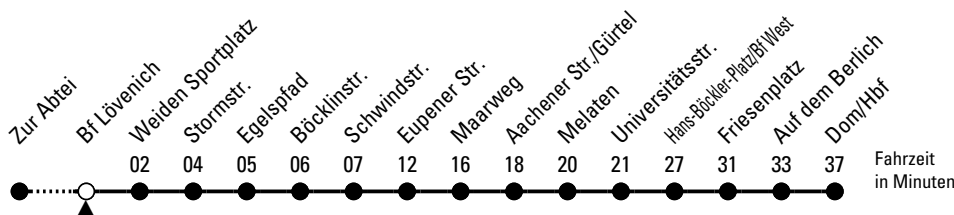

# 172

Richtung **Dom/Hbf**

über Weiden - Aachener Straße - Bf West

AbfahrtsHaltestelle: Bf Lövenich

Gültig ab 08.01.2024

ohne Gewähr

🕒	Montag - Freitag							🕒
0	--							0
1	--							1
2	--							2
3	--							3
4	--							4
5	--							5
6	50							6
7	00	10	20	30	40	50		7
8	00	10	20	30	40			8
9	--							9
10	--							10
11	--							11
12	--							12
13	--							13
14	--							14
15	--							15
16	--							16
17	--							17
18	--							18
19	--							19
20	--							20
21	--							21
22	--							22
23	--							23

Bitte beachten Sie die Sonderfahrpläne für Weihnachten, Silvester und Karneval.  
 Weitere Informationen: KVB-Kundencenter und [www.kvb.koeln](http://www.kvb.koeln)  
 Sprechender Fahrplan: 0800 3 504030 (kostenlos)  
 Schlaue Nummer: 0800 6 504030 (kostenlos)

Abfahrten auf Ihr Handy: QR-Code abfotografieren