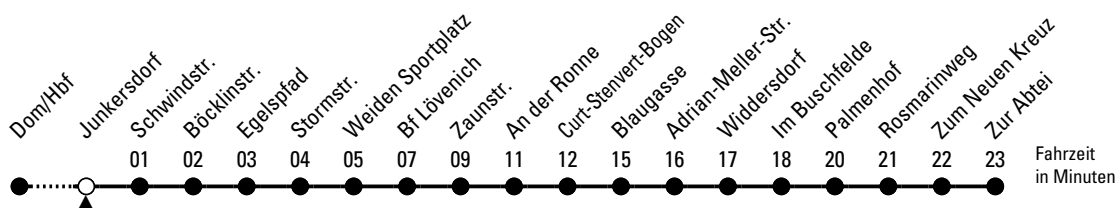

172

Richtung **Widdersdorf**

über Weiden - Lövenich

Abfahrthaltestelle: Junkersdorf

Gültig ab 27.08.2025

ohne Gewähr

🕒	Montag - Freitag						🕒
0	--						0
1	--						1
2	--						2
3	--						3
4	--						4
5	--						5
6	--						6
7	--						7
8	--						8
9	--						9
10	--						10
11	--						11
12	--						12
13	49 ^s						13
14	--						14
15	09	19	29	39	49	59	15
16	09	19	29	39	49	59	16
17	09	19	29	39	49	59	17
18	09	19	29	39	49	59	18
19	--						19
20	--						20
21	--						21
22	--						22
23	--						23

S = nur an Schultagen

Bitte beachten Sie die Sonderfahrpläne für Weihnachten, Silvester und Karneval.

Weitere Informationen: KVB-Kundencenter und www.kvb.koeln

Sprechender Fahrplan: 0800 3 504030 (kostenlos)

Schlaue Nummer: 0800 6 504030 (kostenlos)

Abfahrten auf Ihr Handy:
QR-Code abtografieren