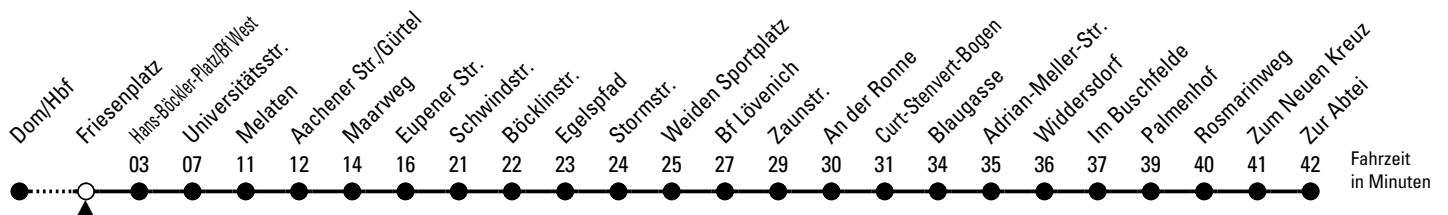

172

Richtung **Widdersdorf**

über Bf West - Aachener Straße - Weiden - Lövenich

Abfahrthaltestelle: Friesenplatz

Gültig ab 08.01.2024

ohne Gewähr

| 🕒 | Montag - Freitag | | | | | | | | | | | 🕒 |
|----|-------------------------------|--|--|--|--|--|--|--|--|--|--|----|
| 0 | -- | | | | | | | | | | | 0 |
| 1 | -- | | | | | | | | | | | 1 |
| 2 | -- | | | | | | | | | | | 2 |
| 3 | -- | | | | | | | | | | | 3 |
| 4 | -- | | | | | | | | | | | 4 |
| 5 | -- | | | | | | | | | | | 5 |
| 6 | 49 ◊ 59 ◊ | | | | | | | | | | | 6 |
| 7 | 09 ◊ 19 ◊ 29 ◊ 39 ◊ 49 ◊ 59 ◊ | | | | | | | | | | | 7 |
| 8 | 09 ◊ 19 ◊ 29 ◊ 39 ◊ | | | | | | | | | | | 8 |
| 9 | -- | | | | | | | | | | | 9 |
| 10 | -- | | | | | | | | | | | 10 |
| 11 | -- | | | | | | | | | | | 11 |
| 12 | -- | | | | | | | | | | | 12 |
| 13 | -- | | | | | | | | | | | 13 |
| 14 | 49 59 | | | | | | | | | | | 14 |
| 15 | 09 19 29 39 49 59 | | | | | | | | | | | 15 |
| 16 | 09 19 29 39 49 59 | | | | | | | | | | | 16 |
| 17 | 09 19 29 39 49 59 | | | | | | | | | | | 17 |
| 18 | 09 19 29 39 | | | | | | | | | | | 18 |
| 19 | -- | | | | | | | | | | | 19 |
| 20 | -- | | | | | | | | | | | 20 |
| 21 | -- | | | | | | | | | | | 21 |
| 22 | -- | | | | | | | | | | | 22 |
| 23 | -- | | | | | | | | | | | 23 |

◊ = bis Eupener Str.

Bitte beachten Sie die Sonderfahrpläne für Weihnachten, Silvester und Karneval.

Weitere Informationen: KVB-Kundencenter und www.kvb.koeln

Sprechender Fahrplan: 0800 3 504030 (kostenlos)

Schlaue Nummer: 0800 6 504030 (kostenlos)

Abfahrten auf Ihr Handy:
QR-Code abtografieren