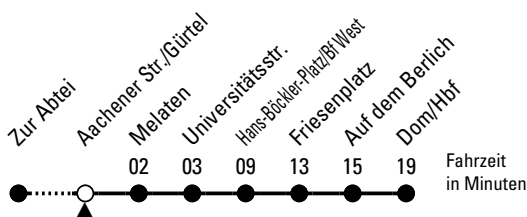

## Richtung **Dom/Hbf** über Bf West

AbfahrtsHaltestelle: Aachener Str./Gürtel

Gültig ab 08.01.2024

ohne Gewähr

🕒	Montag - Freitag						🕒
0	--	--	--	--	--	--	0
1	--	--	--	--	--	--	1
2	--	--	--	--	--	--	2
3	--	--	--	--	--	--	3
4	--	--	--	--	--	--	4
5	--	--	--	--	--	--	5
6	--	--	--	--	--	--	6
7	08	18	28	38	48	58	7
8	08	18	28	38	48	58	8
9	--	--	--	--	--	--	9
10	--	--	--	--	--	--	10
11	--	--	--	--	--	--	11
12	--	--	--	--	--	--	12
13	--	--	--	--	--	--	13
14	--	--	--	--	--	--	14
15	08	18	28	38	48	58	15
16	08	18	28	38	48	58	16
17	08	18	28	38	48	58	17
18	08	18	28	38	48	58	18
19	--	--	--	--	--	--	19
20	--	--	--	--	--	--	20
21	--	--	--	--	--	--	21
22	--	--	--	--	--	--	22
23	--	--	--	--	--	--	23

**Bitte beachten Sie die Sonderfahrpläne für Weihnachten, Silvester und Karneval.**  
 Weitere Informationen: KVB-Kundencenter und [www.kvb.koeln](http://www.kvb.koeln)  
 Sprechender Fahrplan: 0800 3 504030 (kostenlos)  
 Schlaue Nummer: 0800 6 504030 (kostenlos)

Abfahrten  
auf Ihr Handy:  
QR-Code abfotografieren